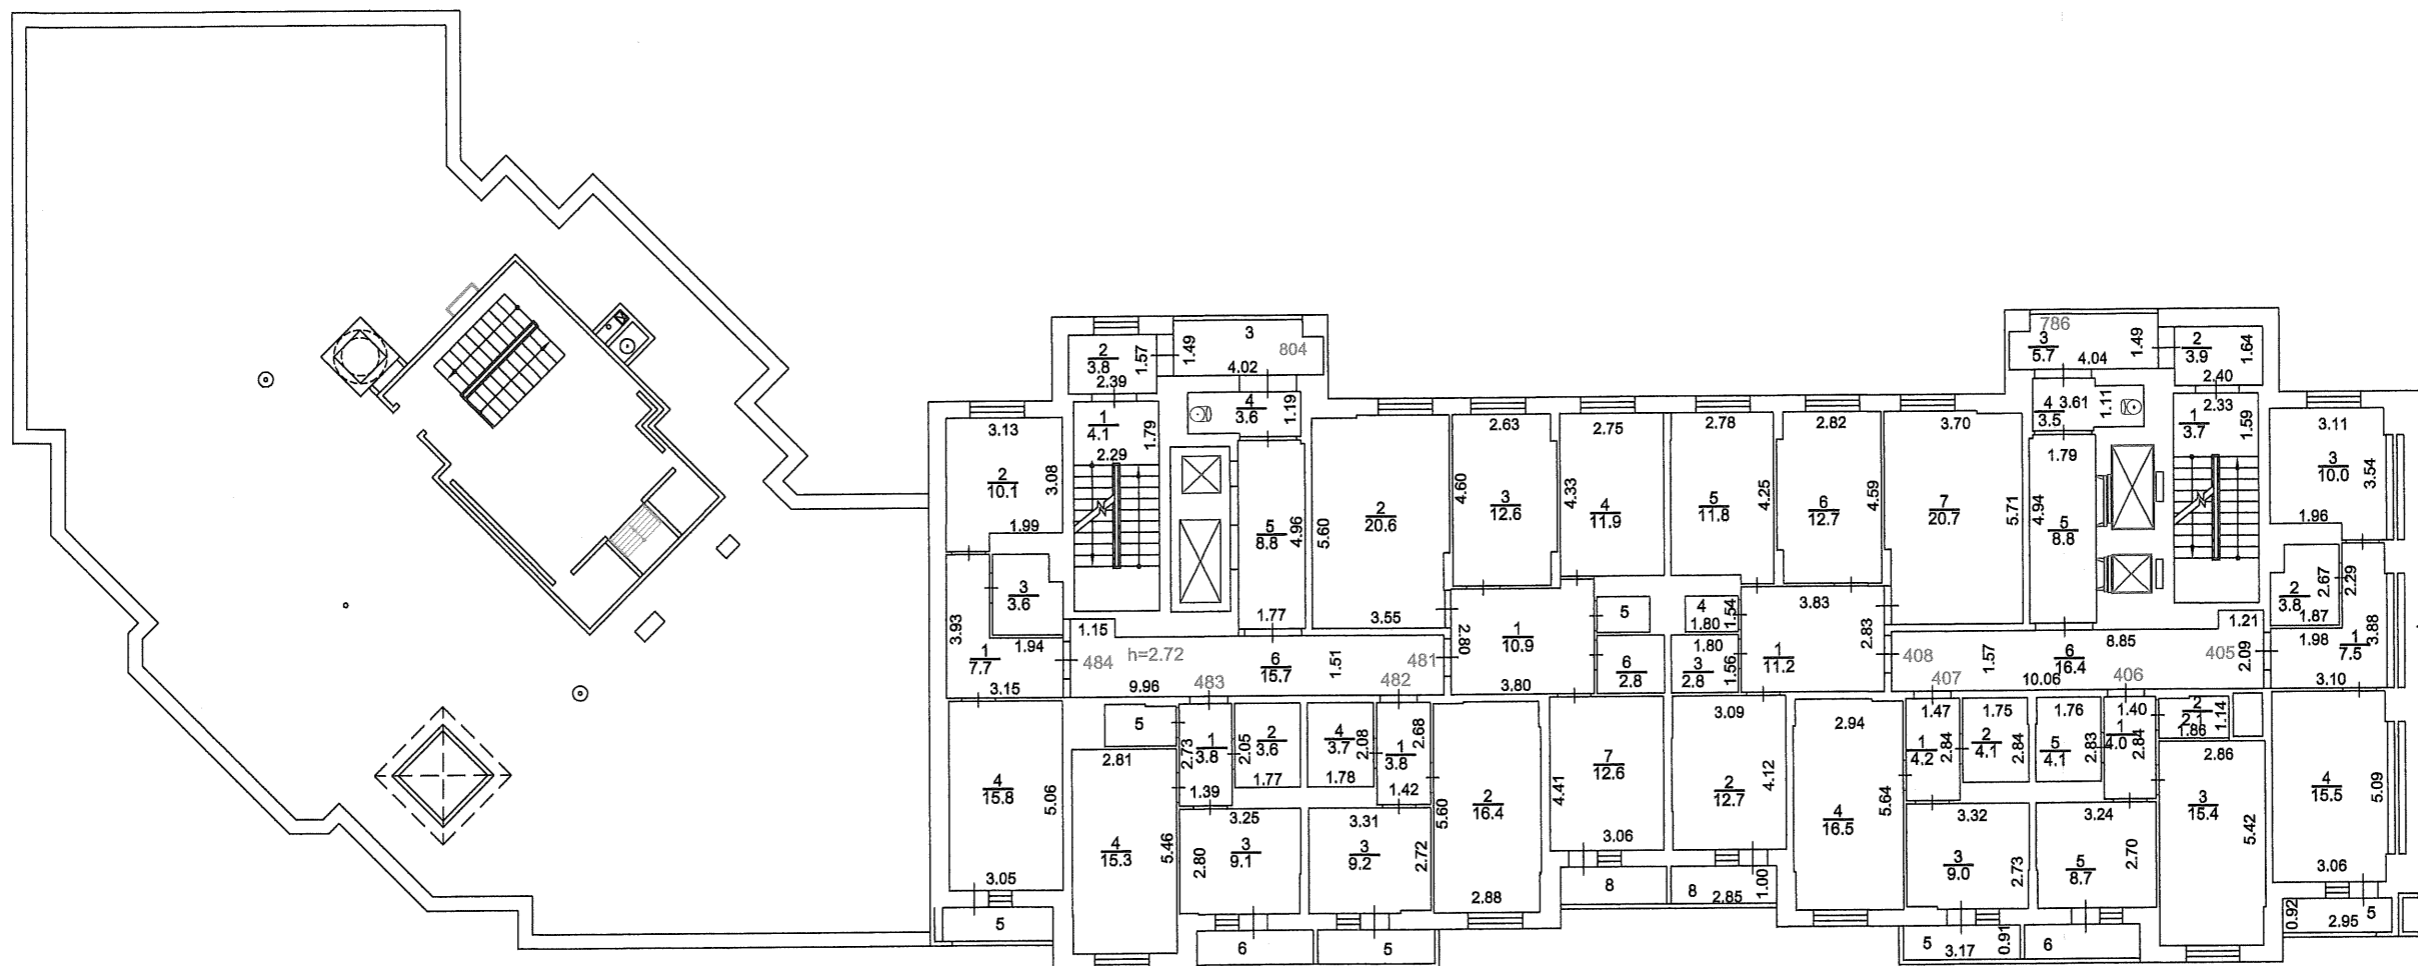

Поэтажный план здания
(многоквартирный дом, лит. А)

расположенного по адресу:
город Ивантеевка, улица Колхозная, 21 квартал

Масштаб 1:200

19 этаж

Королевский филиал ГУП МО "МОБТИ"

Ивантеевский отдел

Изготовлено 05.09.2016

По состоянию на 05.05.2016

Изготовил *И.Ю. Кокорев* И.Ю. Кокорев И.Ю. Просветова Н.В.

Проверил *Н.Н. Рыкова* Н.Н. Рыкова

Поэтажный план здания
(многоквартирный дом, лит. А)

расположенного по адресу:
город Ивантеевка, улица Колхозная, 21 квартал