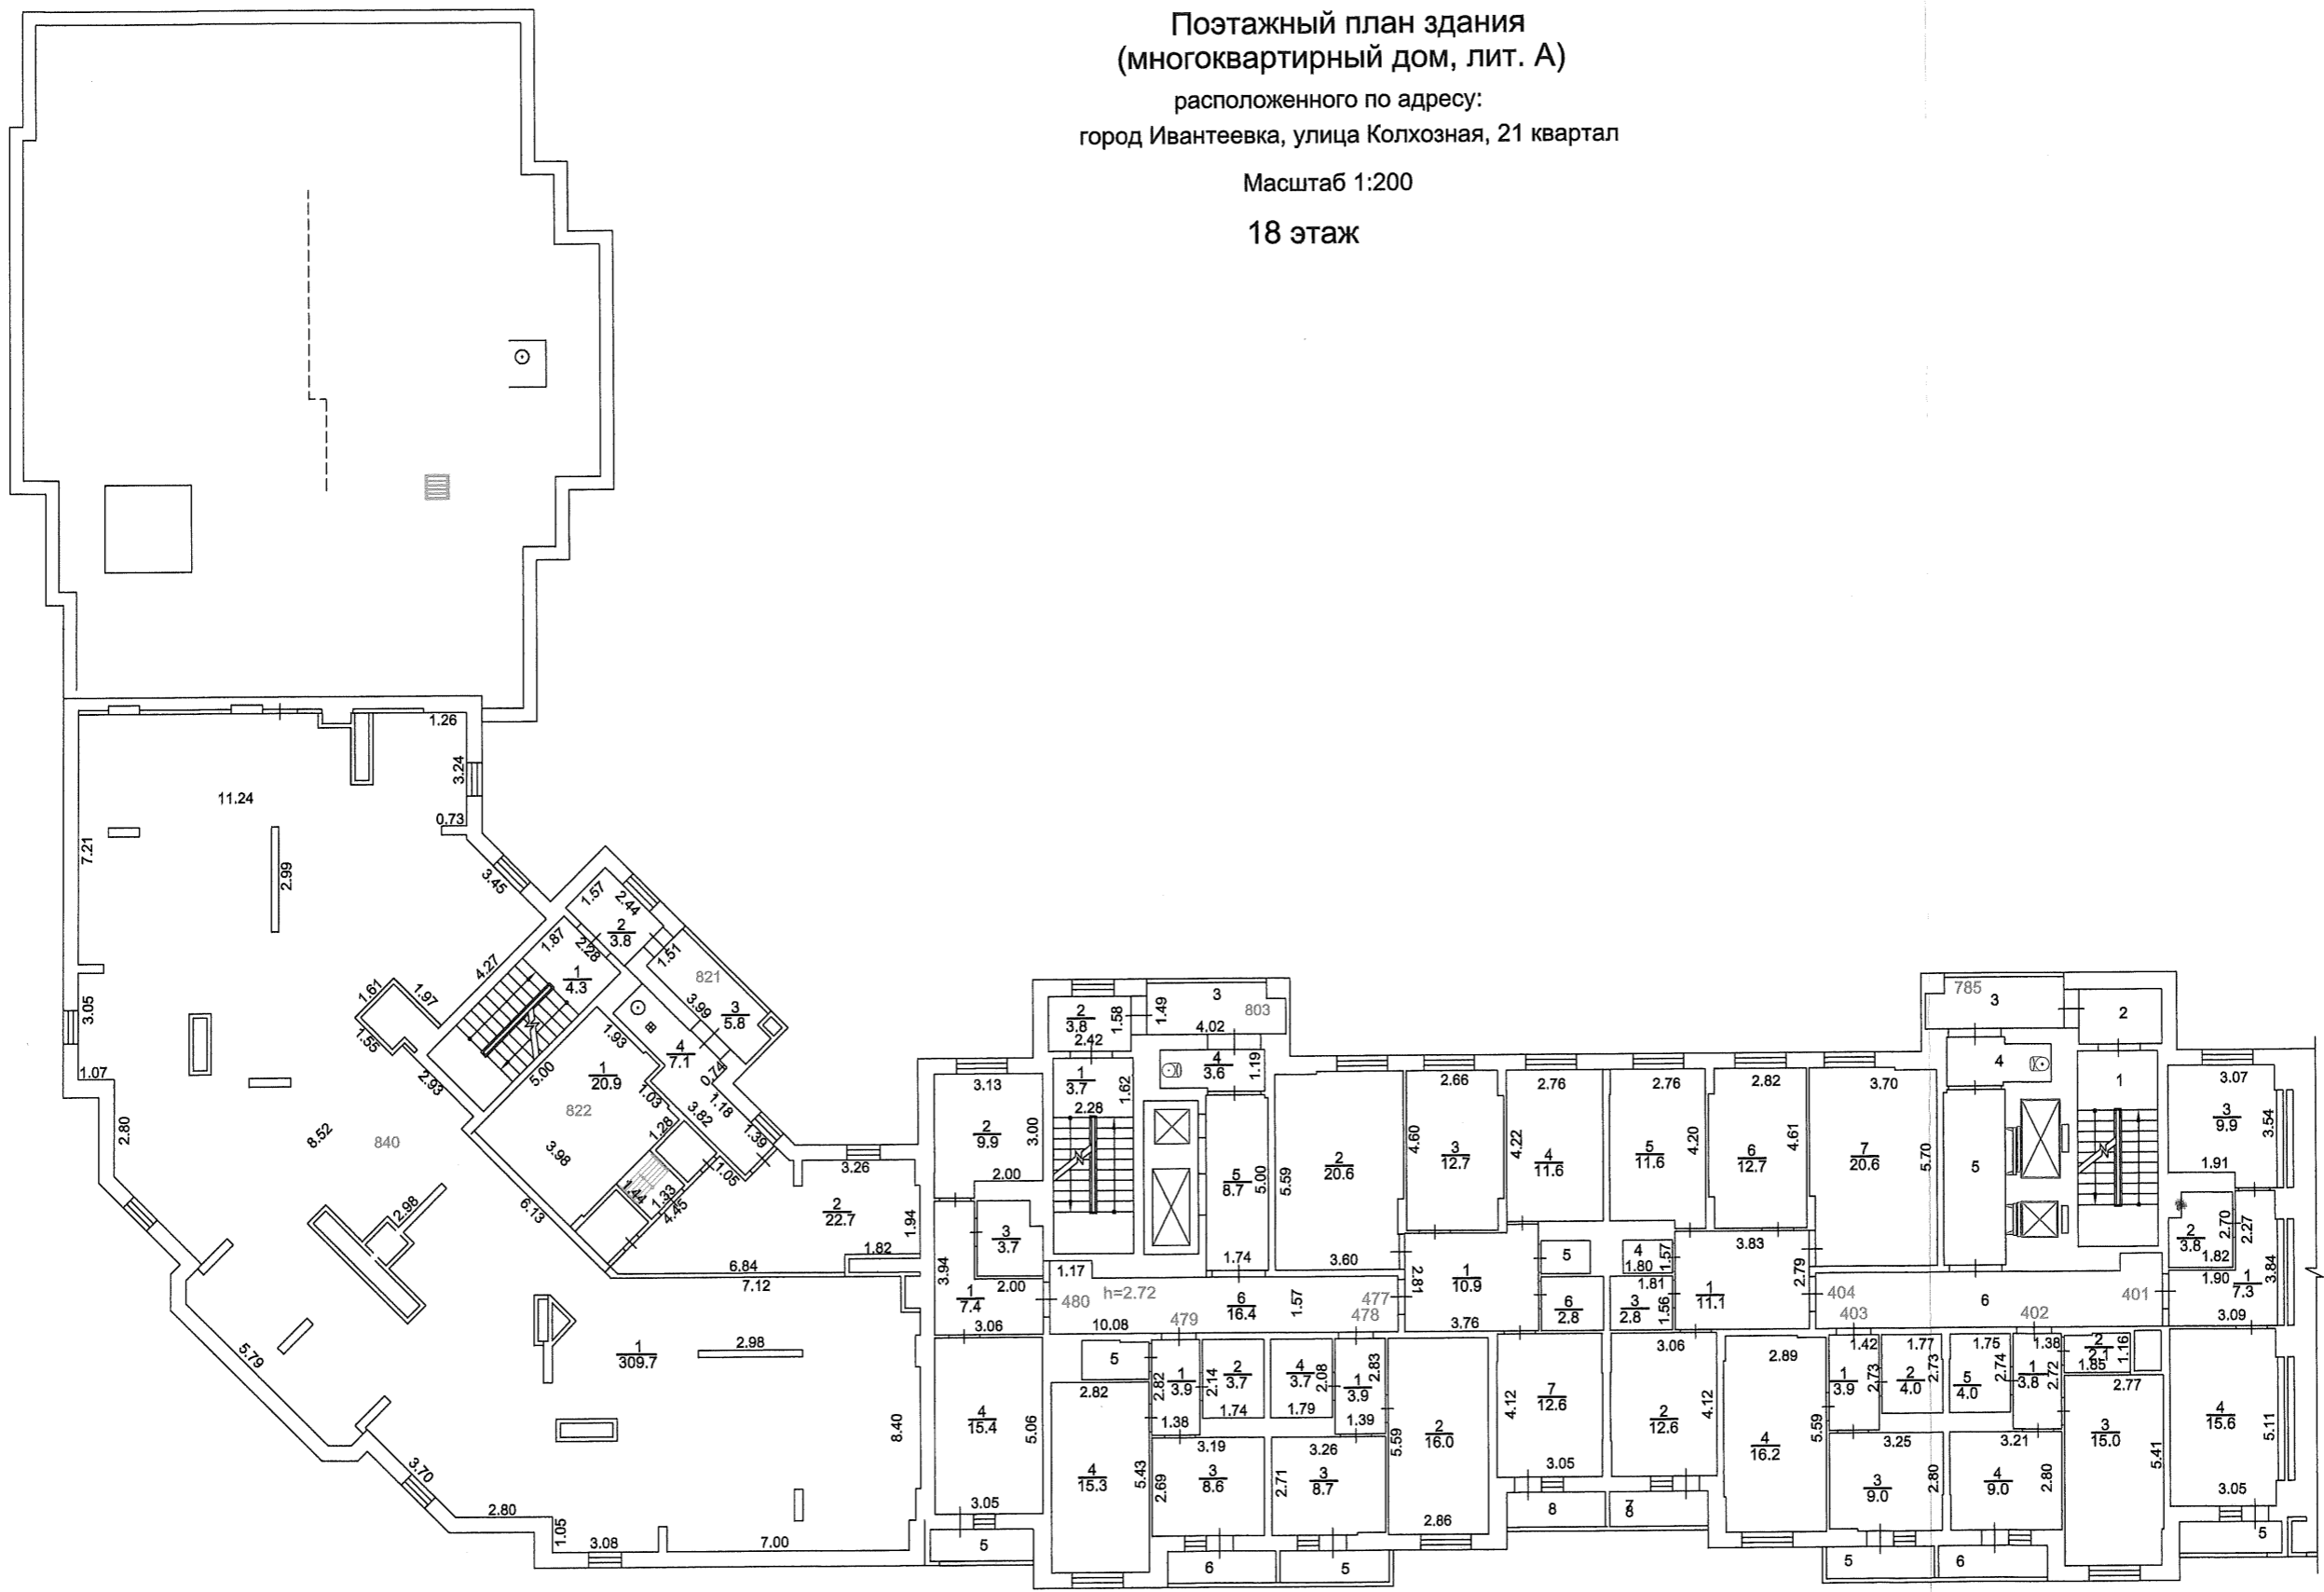

Поэтажный план здания
(многоквартирный дом, лит. А)

расположенного по адресу:
город Ивантеевка, улица Колхозная, 21 квартал

Масштаб 1:200

18 этаж

Королевский филиал ГУП МО "МОБТИ"

Ивантеевский отдел

Изготовлено 05.09.2016

По состоянию на 05.05.2016

Изготовил *В.В.* Кокорев И.Ю. Прозветова Н.В.

Проверил Рыкова Н.Н.

Поэтажный план здания
(многоквартирный дом, лит. А)

расположенного по адресу:
город Ивантеевка, улица Колхозная, 21 квартал