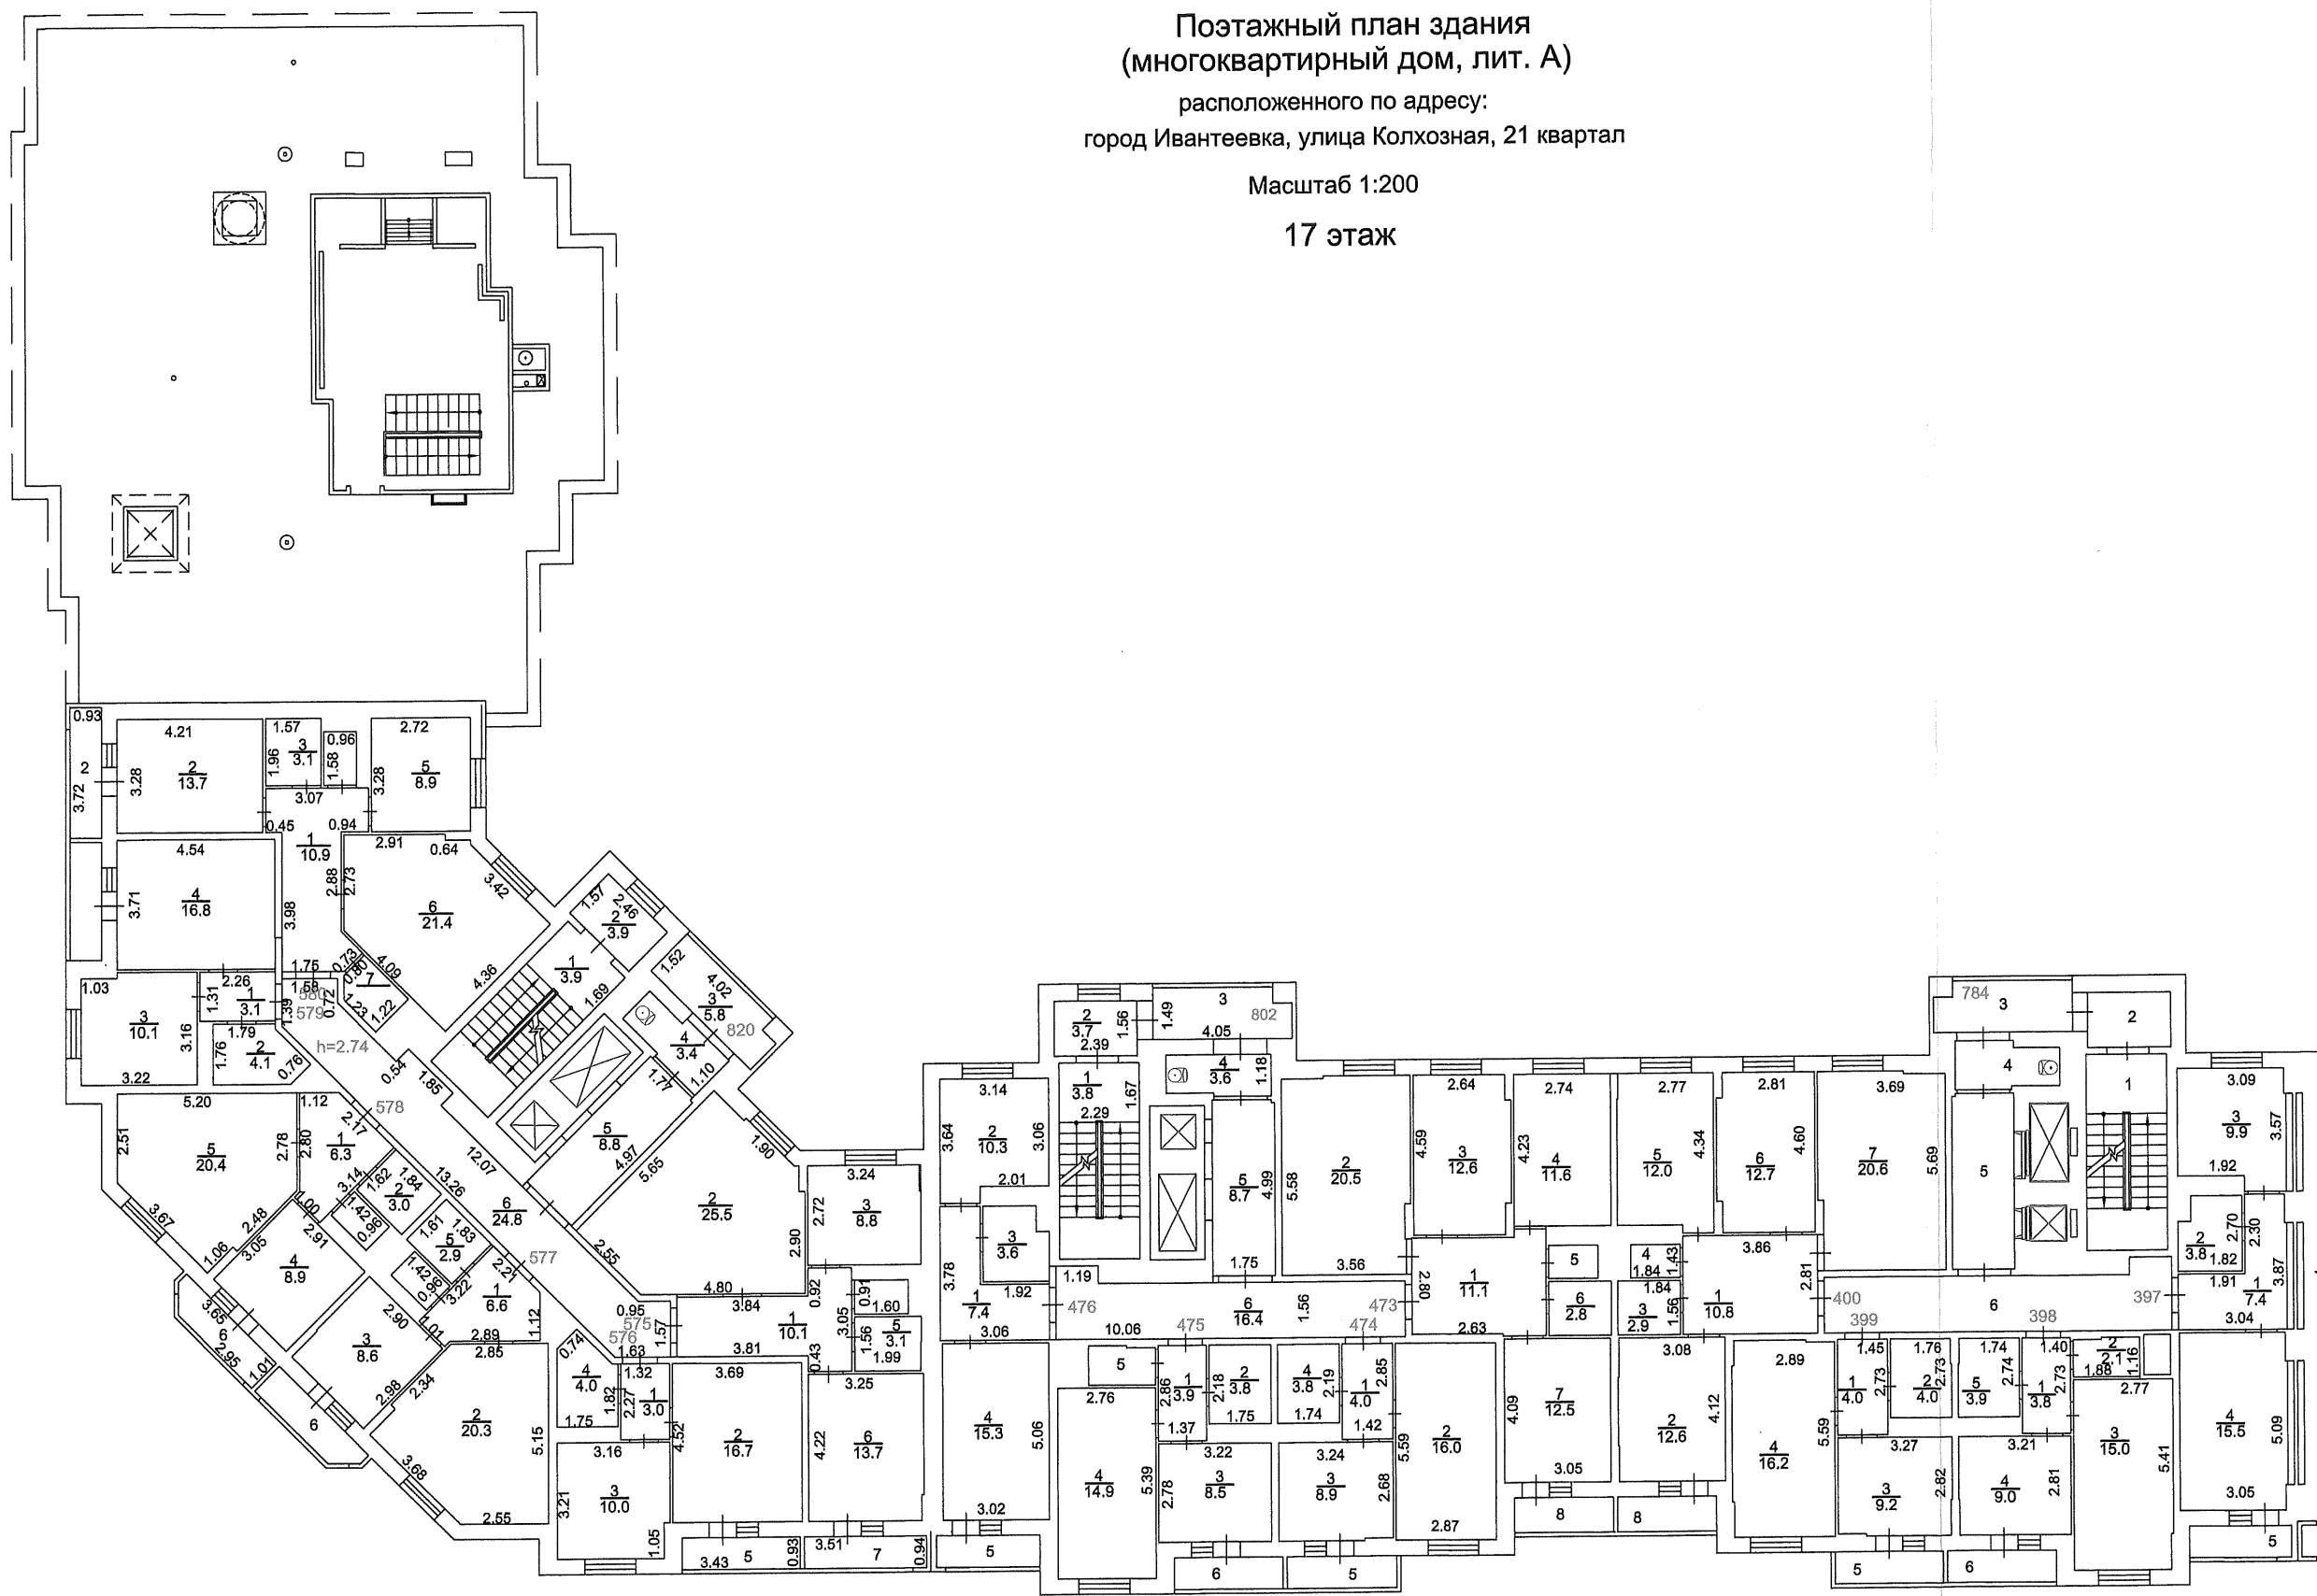

Поэтажный план здания
(многоквартирный дом, лит. А)

расположенного по адресу:
город Ивантеевка, улица Колхозная, 21 квартал

Масштаб 1:200

17 этаж

Королевский филиал ГУП МО "МОБИ"

Ивантеевский отдел

Изготовлено 05.09.2016

По состоянию на 05.05.2016

Изготовил *Кокорев И.Ю., Просветова Н.В.*

Проверил *Рыкова Н.Н.*

Поэтажный план здания
(многоквартирный дом, лит. А)

расположенного по адресу:
город Ивантеевка, улица Колхозная, 21 квартал