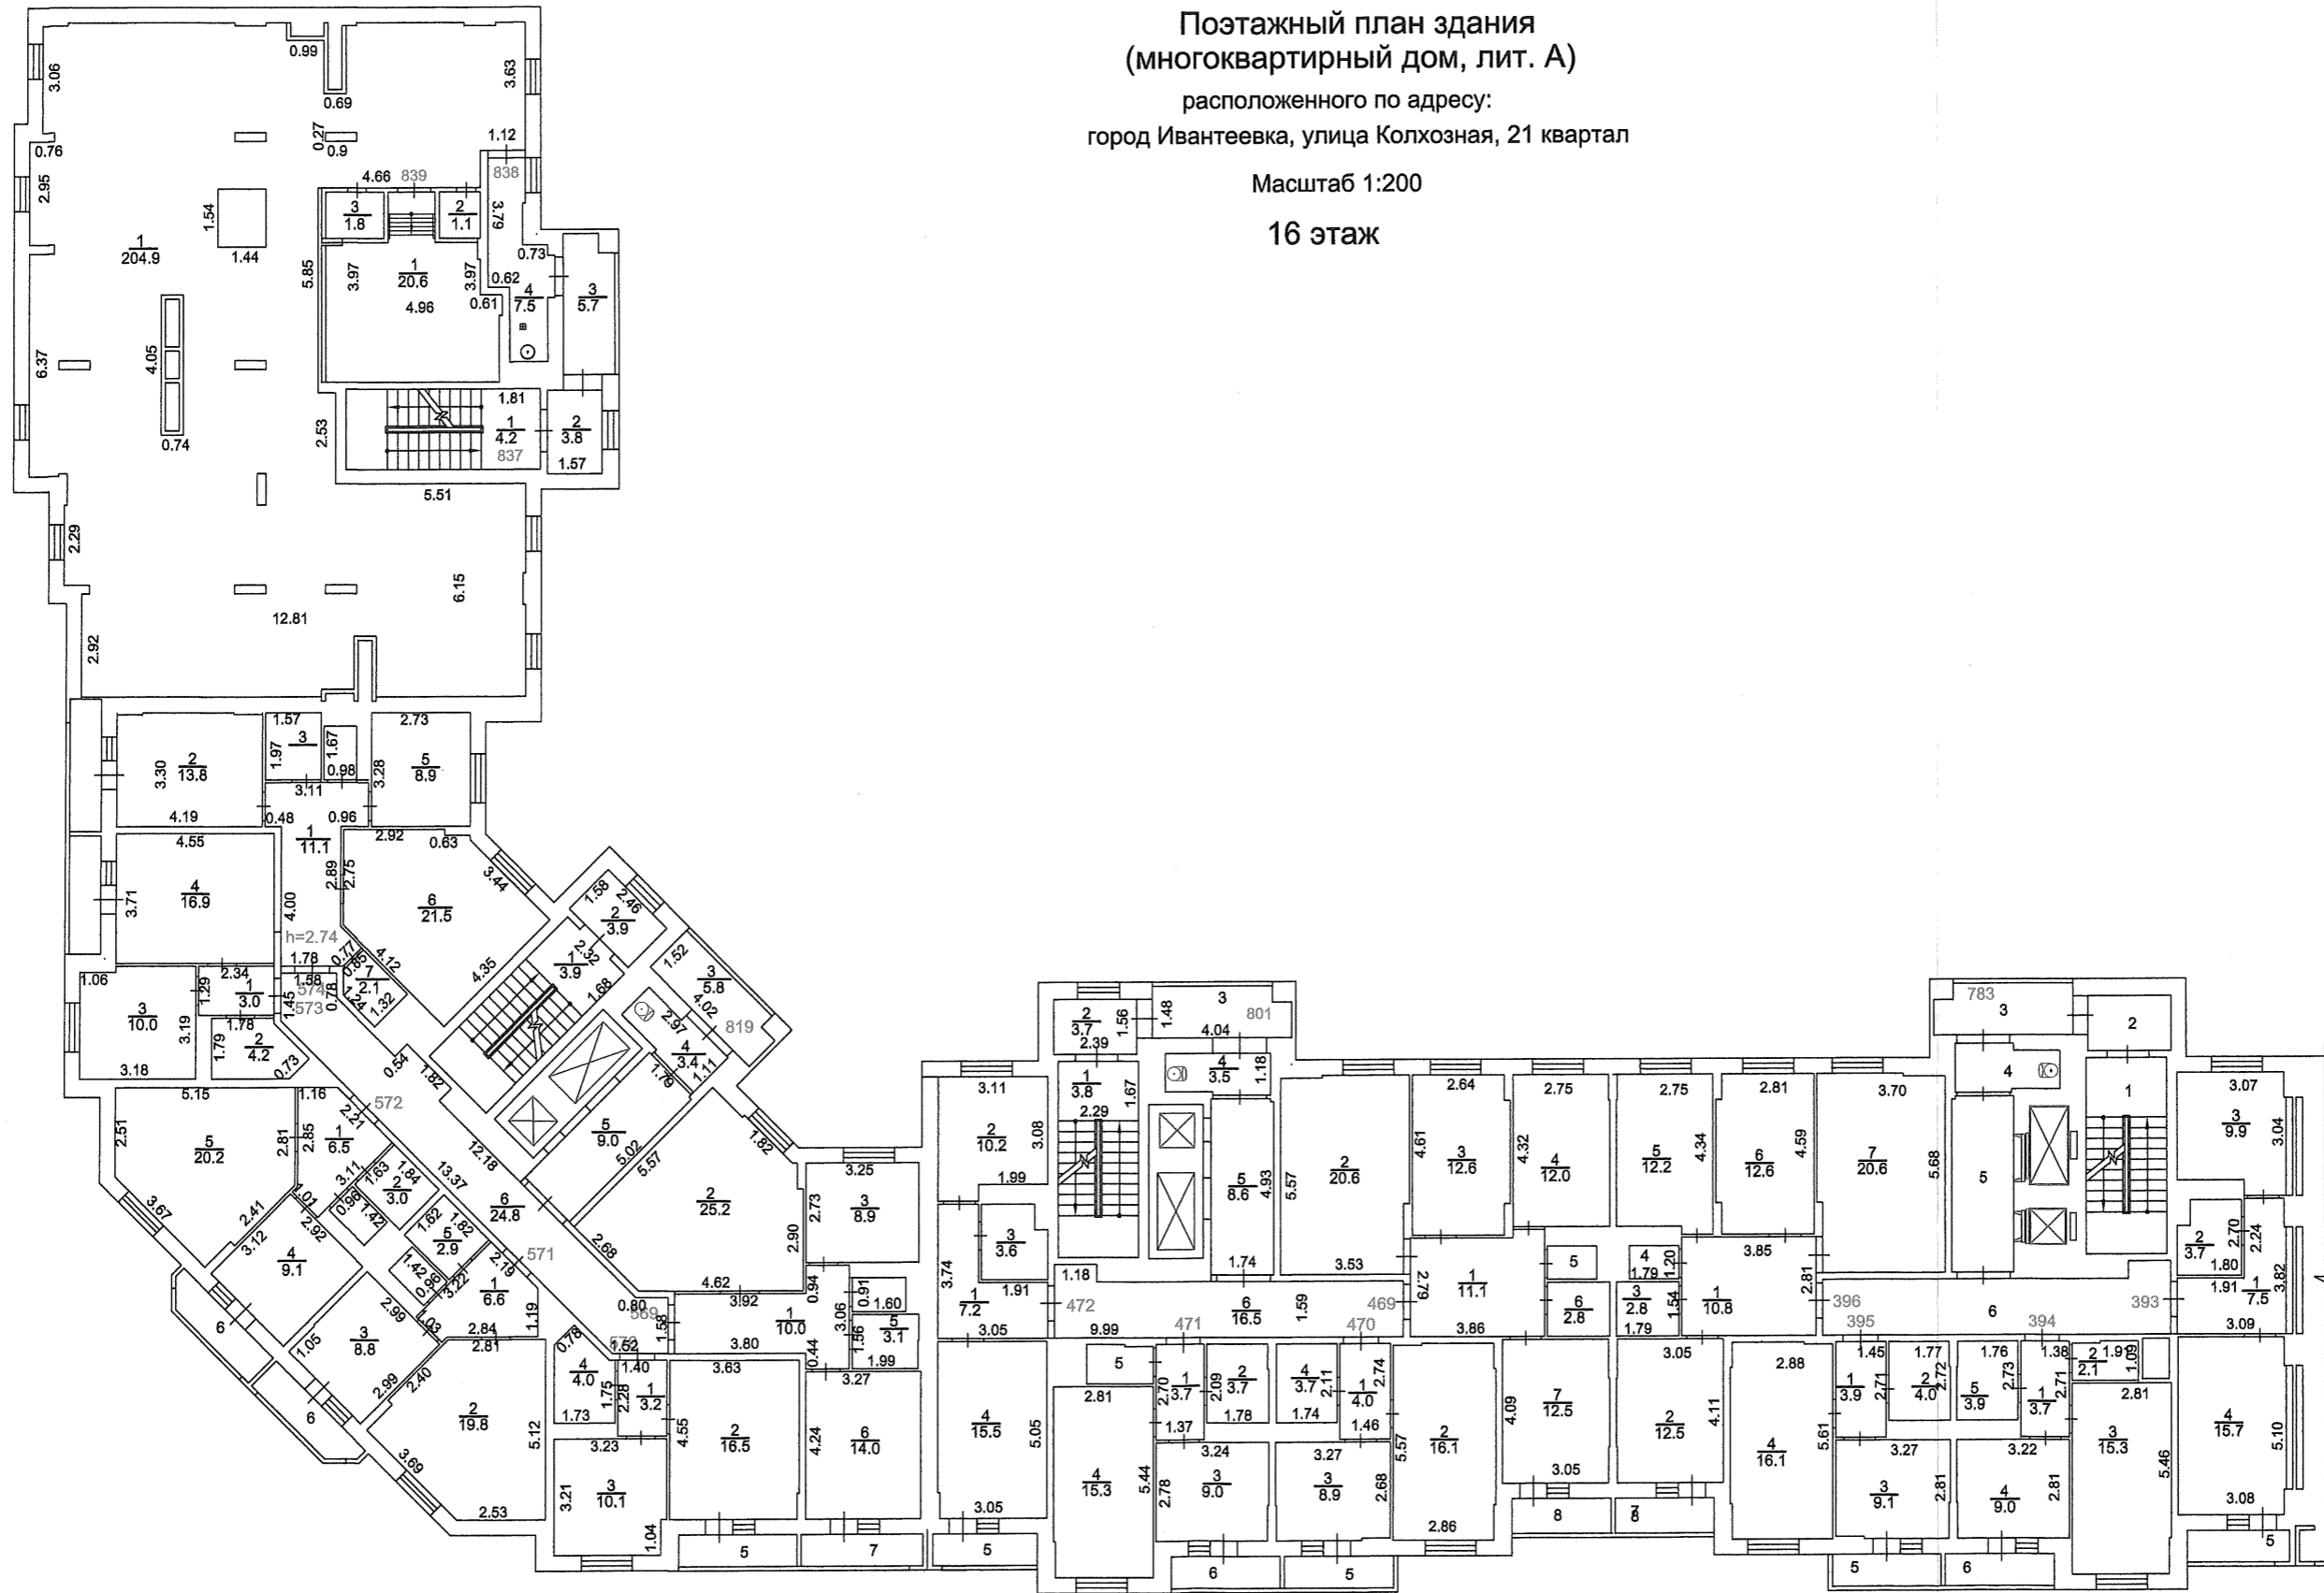

Поэтажный план здания
(многоквартирный дом, лит. А)

расположенного по адресу:
город Ивантеевка, улица Колхозная, 21 квартал

Масштаб 1:200

16 этаж

Королевский филиал ГУП МО "МОБИ"

Ивантеевский отдел

Изготовлено 05.09.2016

По состоянию на 05.05.2016

Изготовил *Р.В.* Кокорев И.Ю. Просветова Н.В.

Проверил *Н.Н.* Рыкова Н.Н.

Поэтажный план здания
(многоквартирный дом, лит. А)

расположенного по адресу:
город Ивантеевка, улица Колхозная, 21 квартал