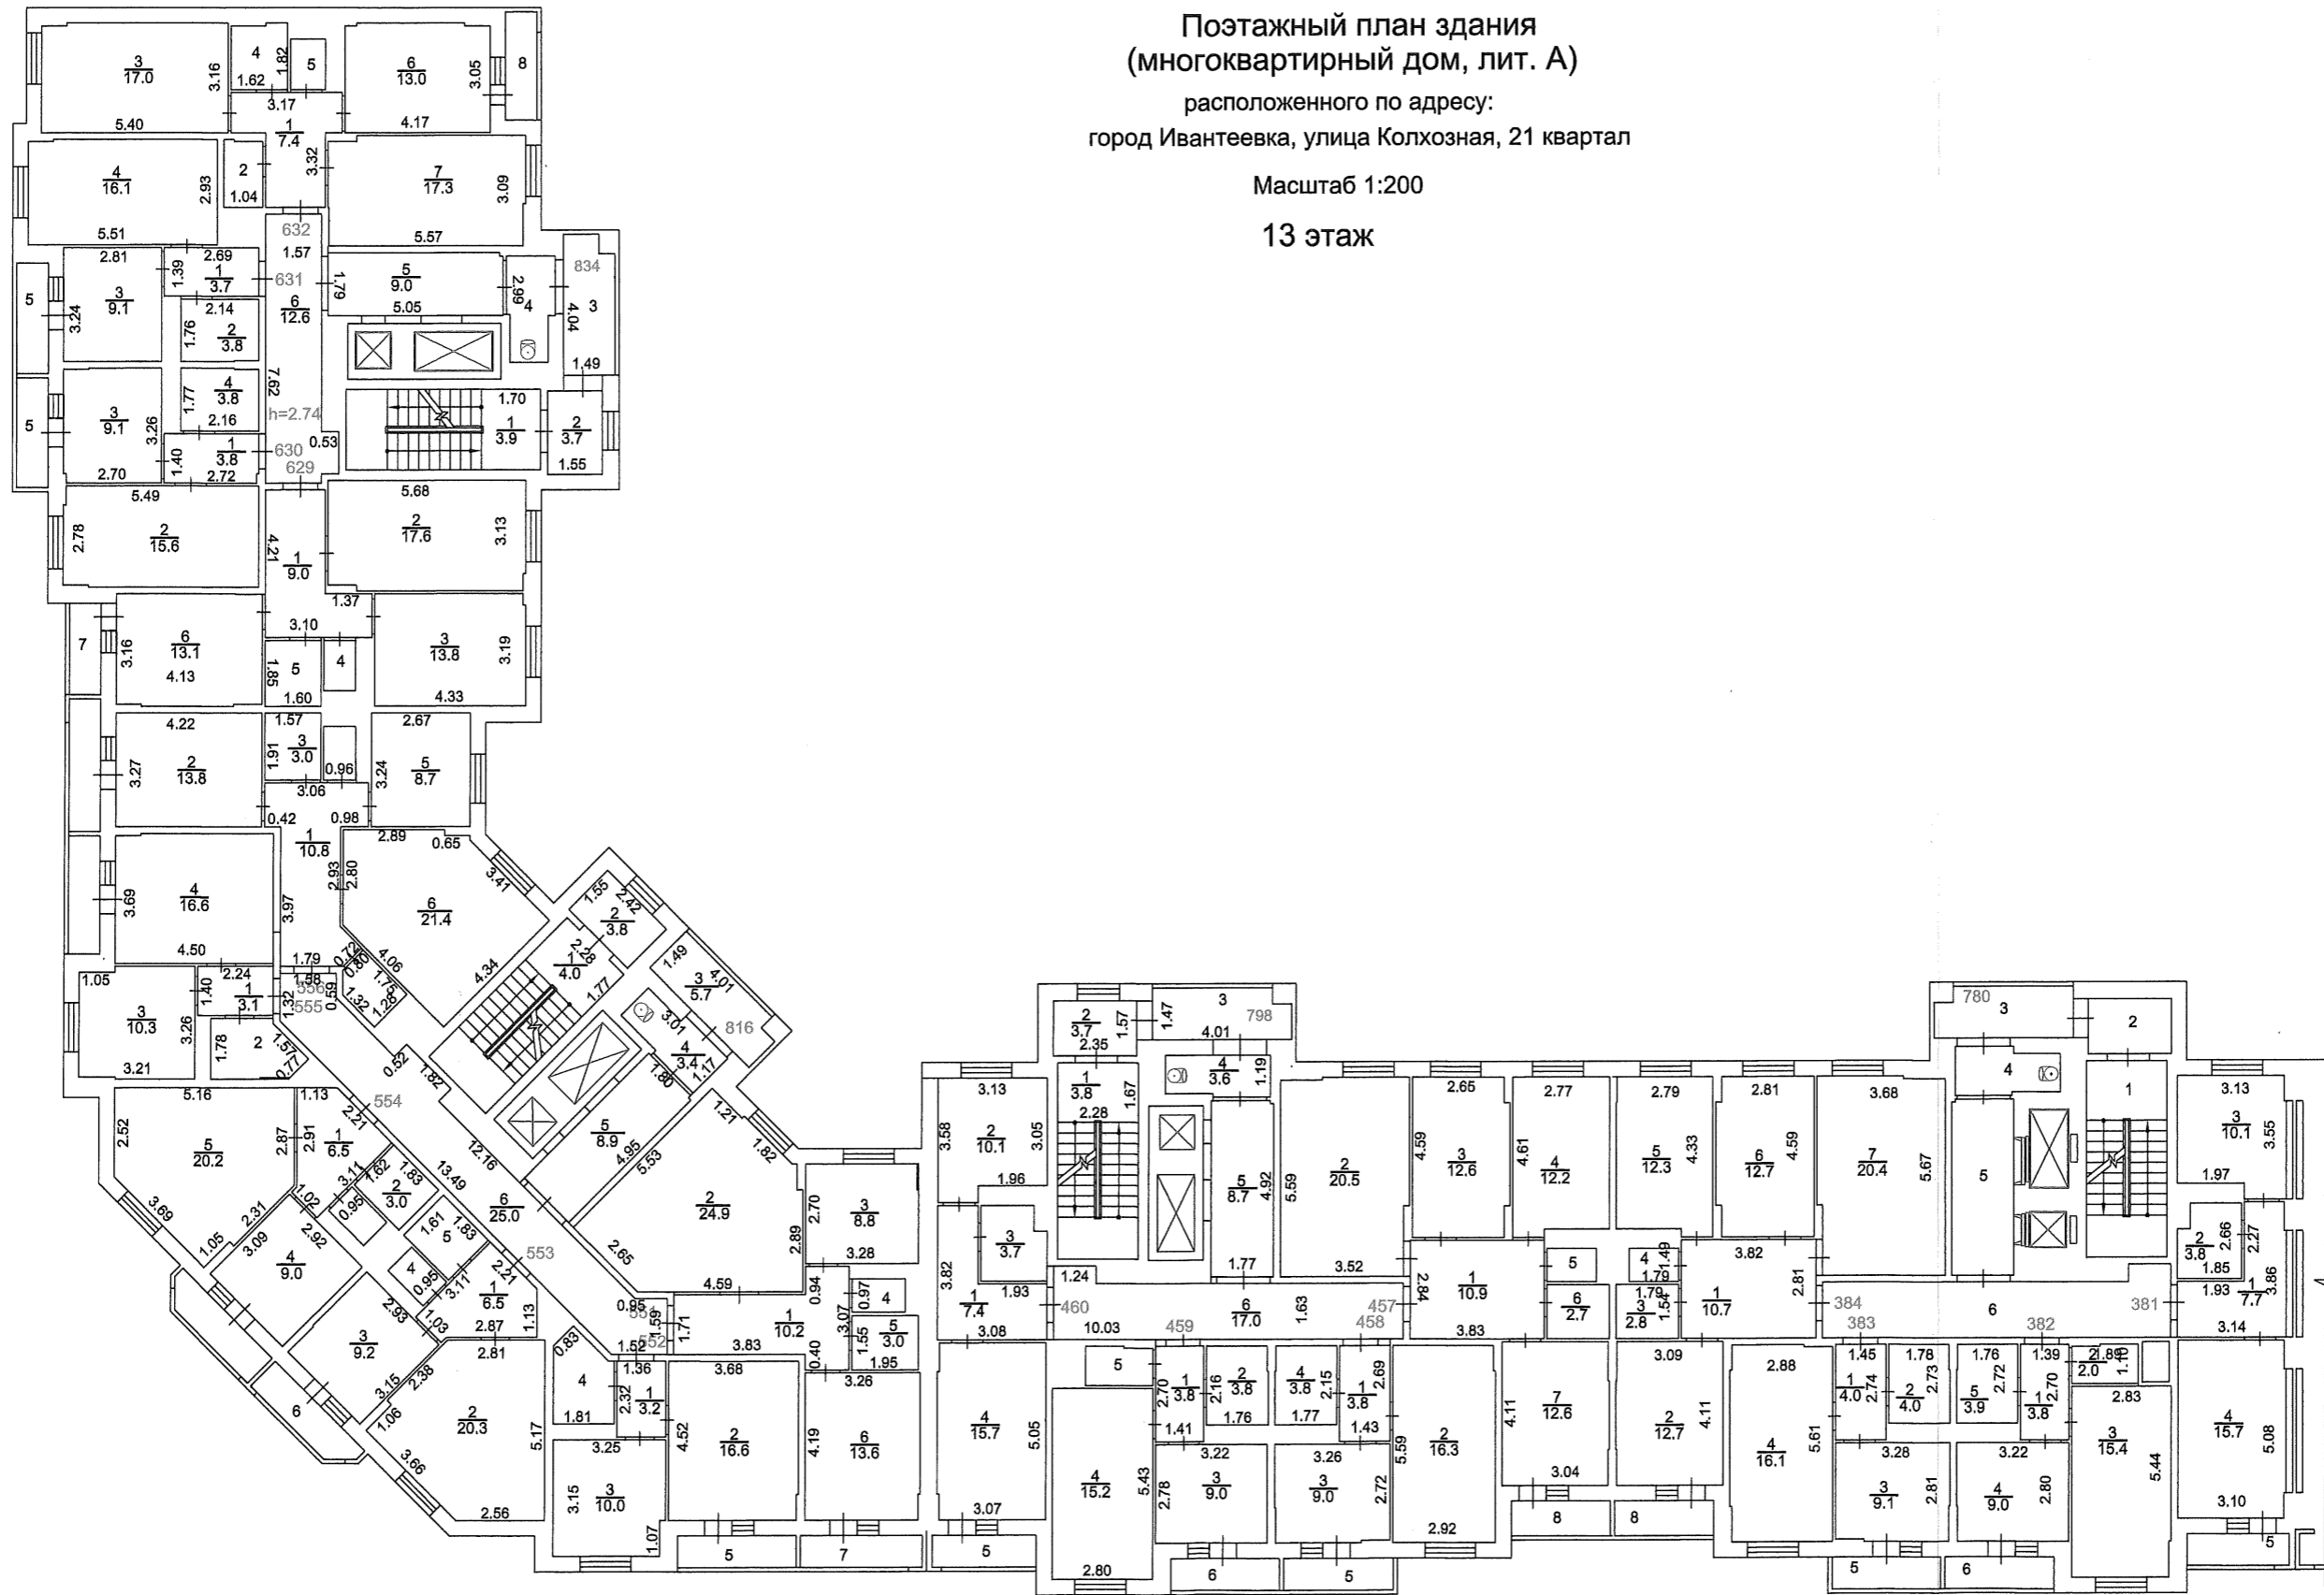

Поэтажный план здания  
(многоквартирный дом, лит. А)  
расположенного по адресу:  
город Ивантеевка, улица Колхозная, 21 квартал

Масштаб 1:200  
13 этаж

Королевский филиал ГУП МО "МОБИ"

Ивантеевский отдел

Изготовлено 05.09.2016

По состоянию на 05.05.2016

Изготовил *Кокорев И.Ю. Просветова Н.В.*

Проверил *Рыкова Н.Н.*

Поэтажный план здания  
(многоквартирный дом, лит. А)

расположенного по адресу:  
город Ивантеевка, улица Колхозная, 21 квартал