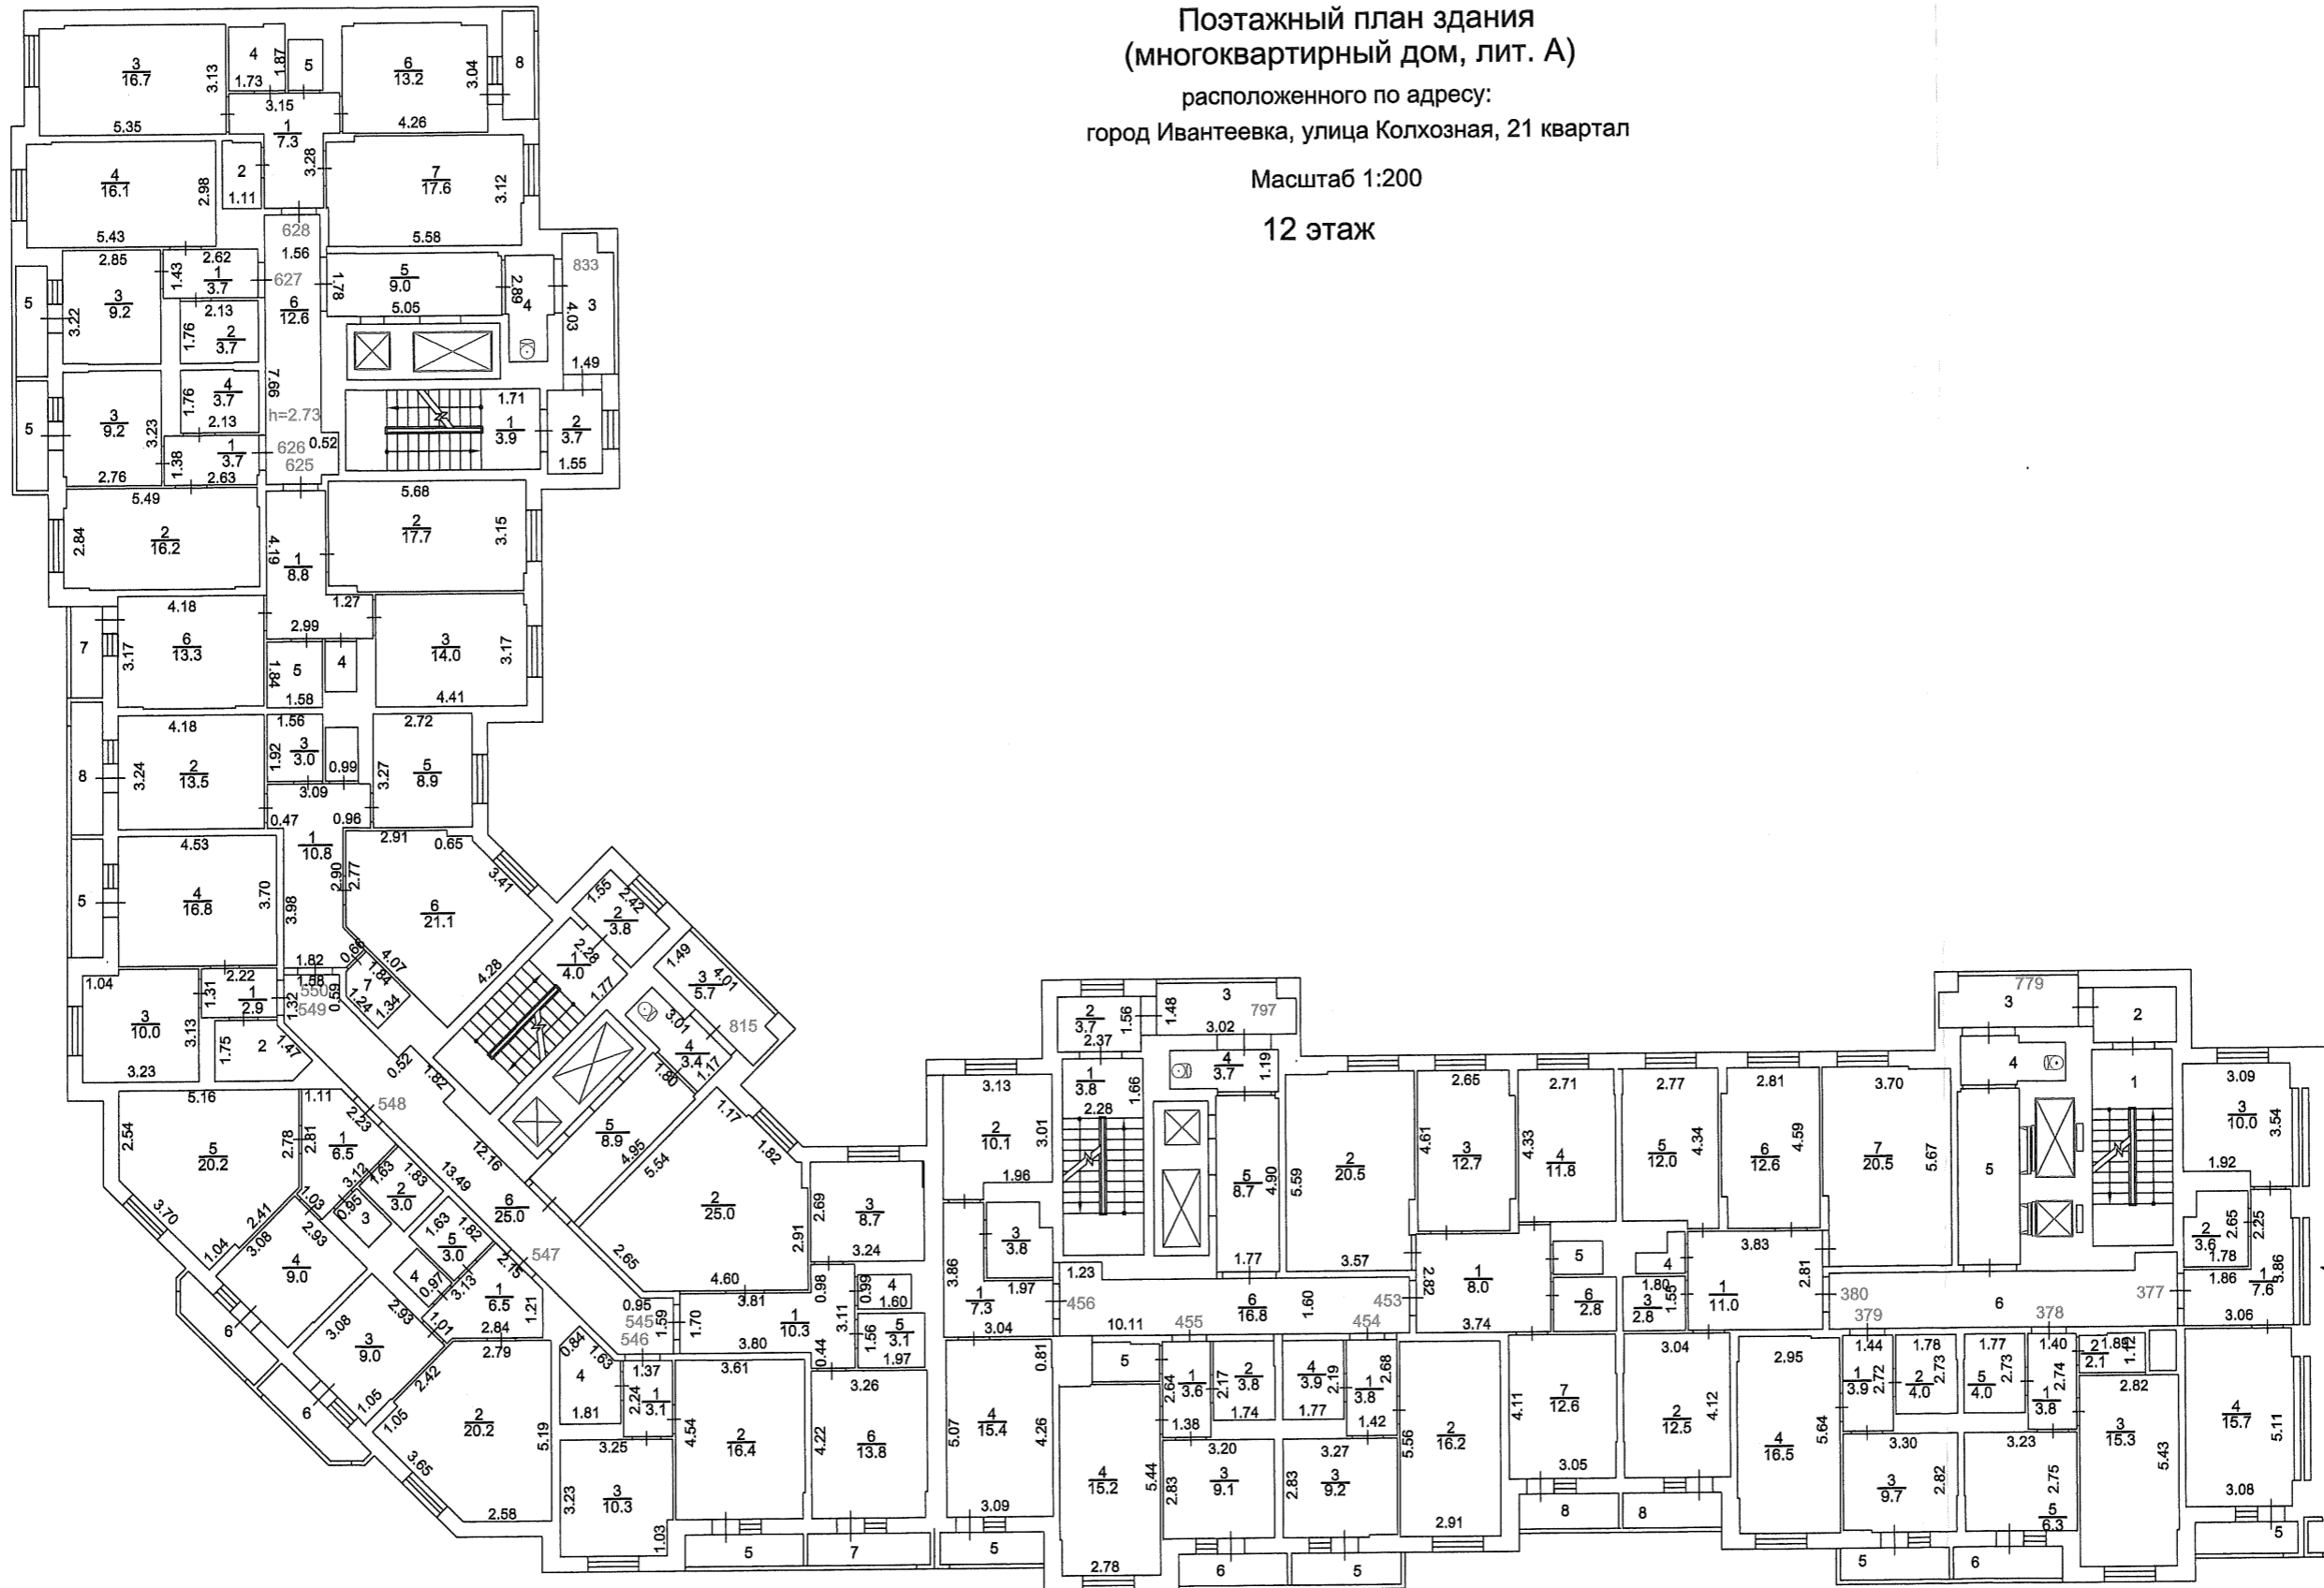

Поэтажный план здания
(многоквартирный дом, лит. А)
расположенного по адресу:
город Ивантеевка, улица Колхозная, 21 квартал

Масштаб 1:200

12 этаж

Королевский филиал ГУП МО "МОБИ"

Ивантеевский отдел

Изготовлено 05.09.2016

По состоянию на 05.05.2016

Изготовил *И.Ю. Кокорев* И.Ю. Кокорев И.Ю. Просветова Н.В.

Проверил *Н.Н. Рыкова* Н.Н. Рыкова

Поэтажный план здания
(многоквартирный дом, лит. А)

расположенного по адресу:
город Ивантеевка, улица Колхозная, 21 квартал