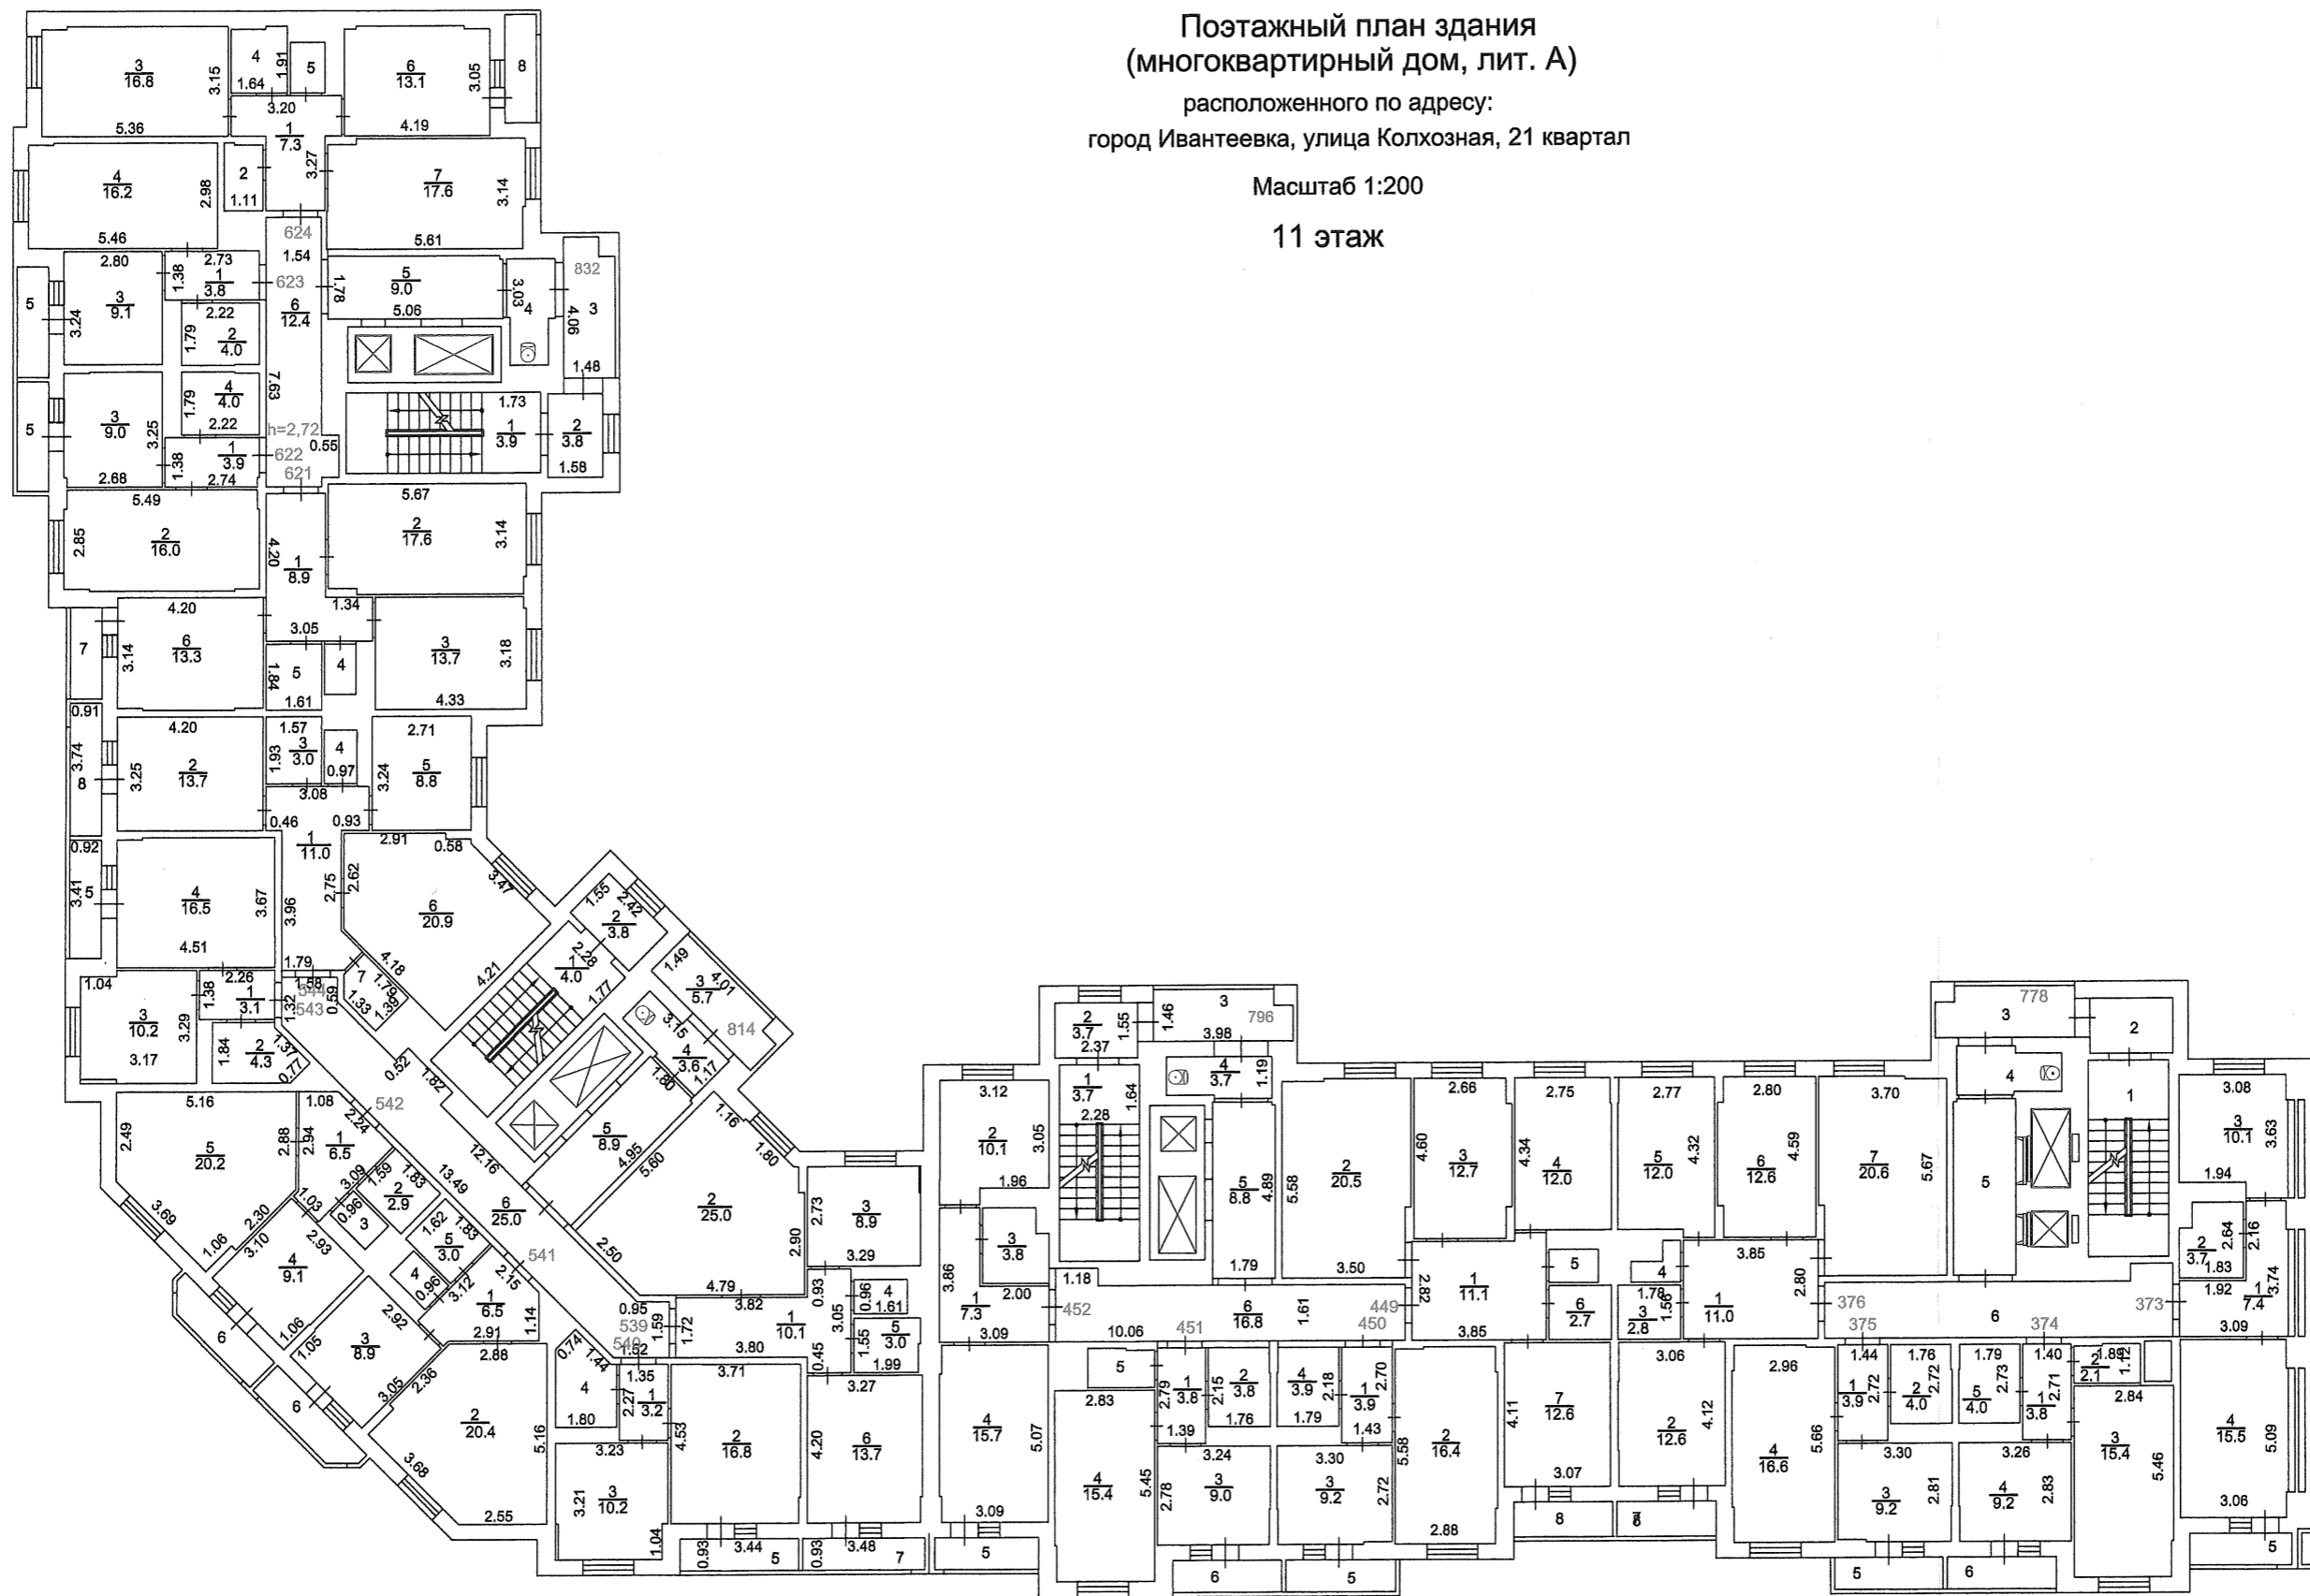

Поэтажный план здания  
(многоквартирный дом, лит. А)

расположенного по адресу:  
город Ивантеевка, улица Колхозная, 21 квартал

Масштаб 1:200

11 этаж

Королевский филиал ГУП МО "МОБИ"

Ивантеевский отдел

Изготовлено 05.09.2016

По состоянию на 05.05.2016

Изготовил *И.Ю. Кокорев* Кокорев И.Ю. Прозветова Н.В.

Проверил *Н.Н. Рыкова* Рыкова Н.Н.

Поэтажный план здания  
(многоквартирный дом, лит. А)

расположенного по адресу:  
город Ивантеевка, улица Колхозная, 21 квартал