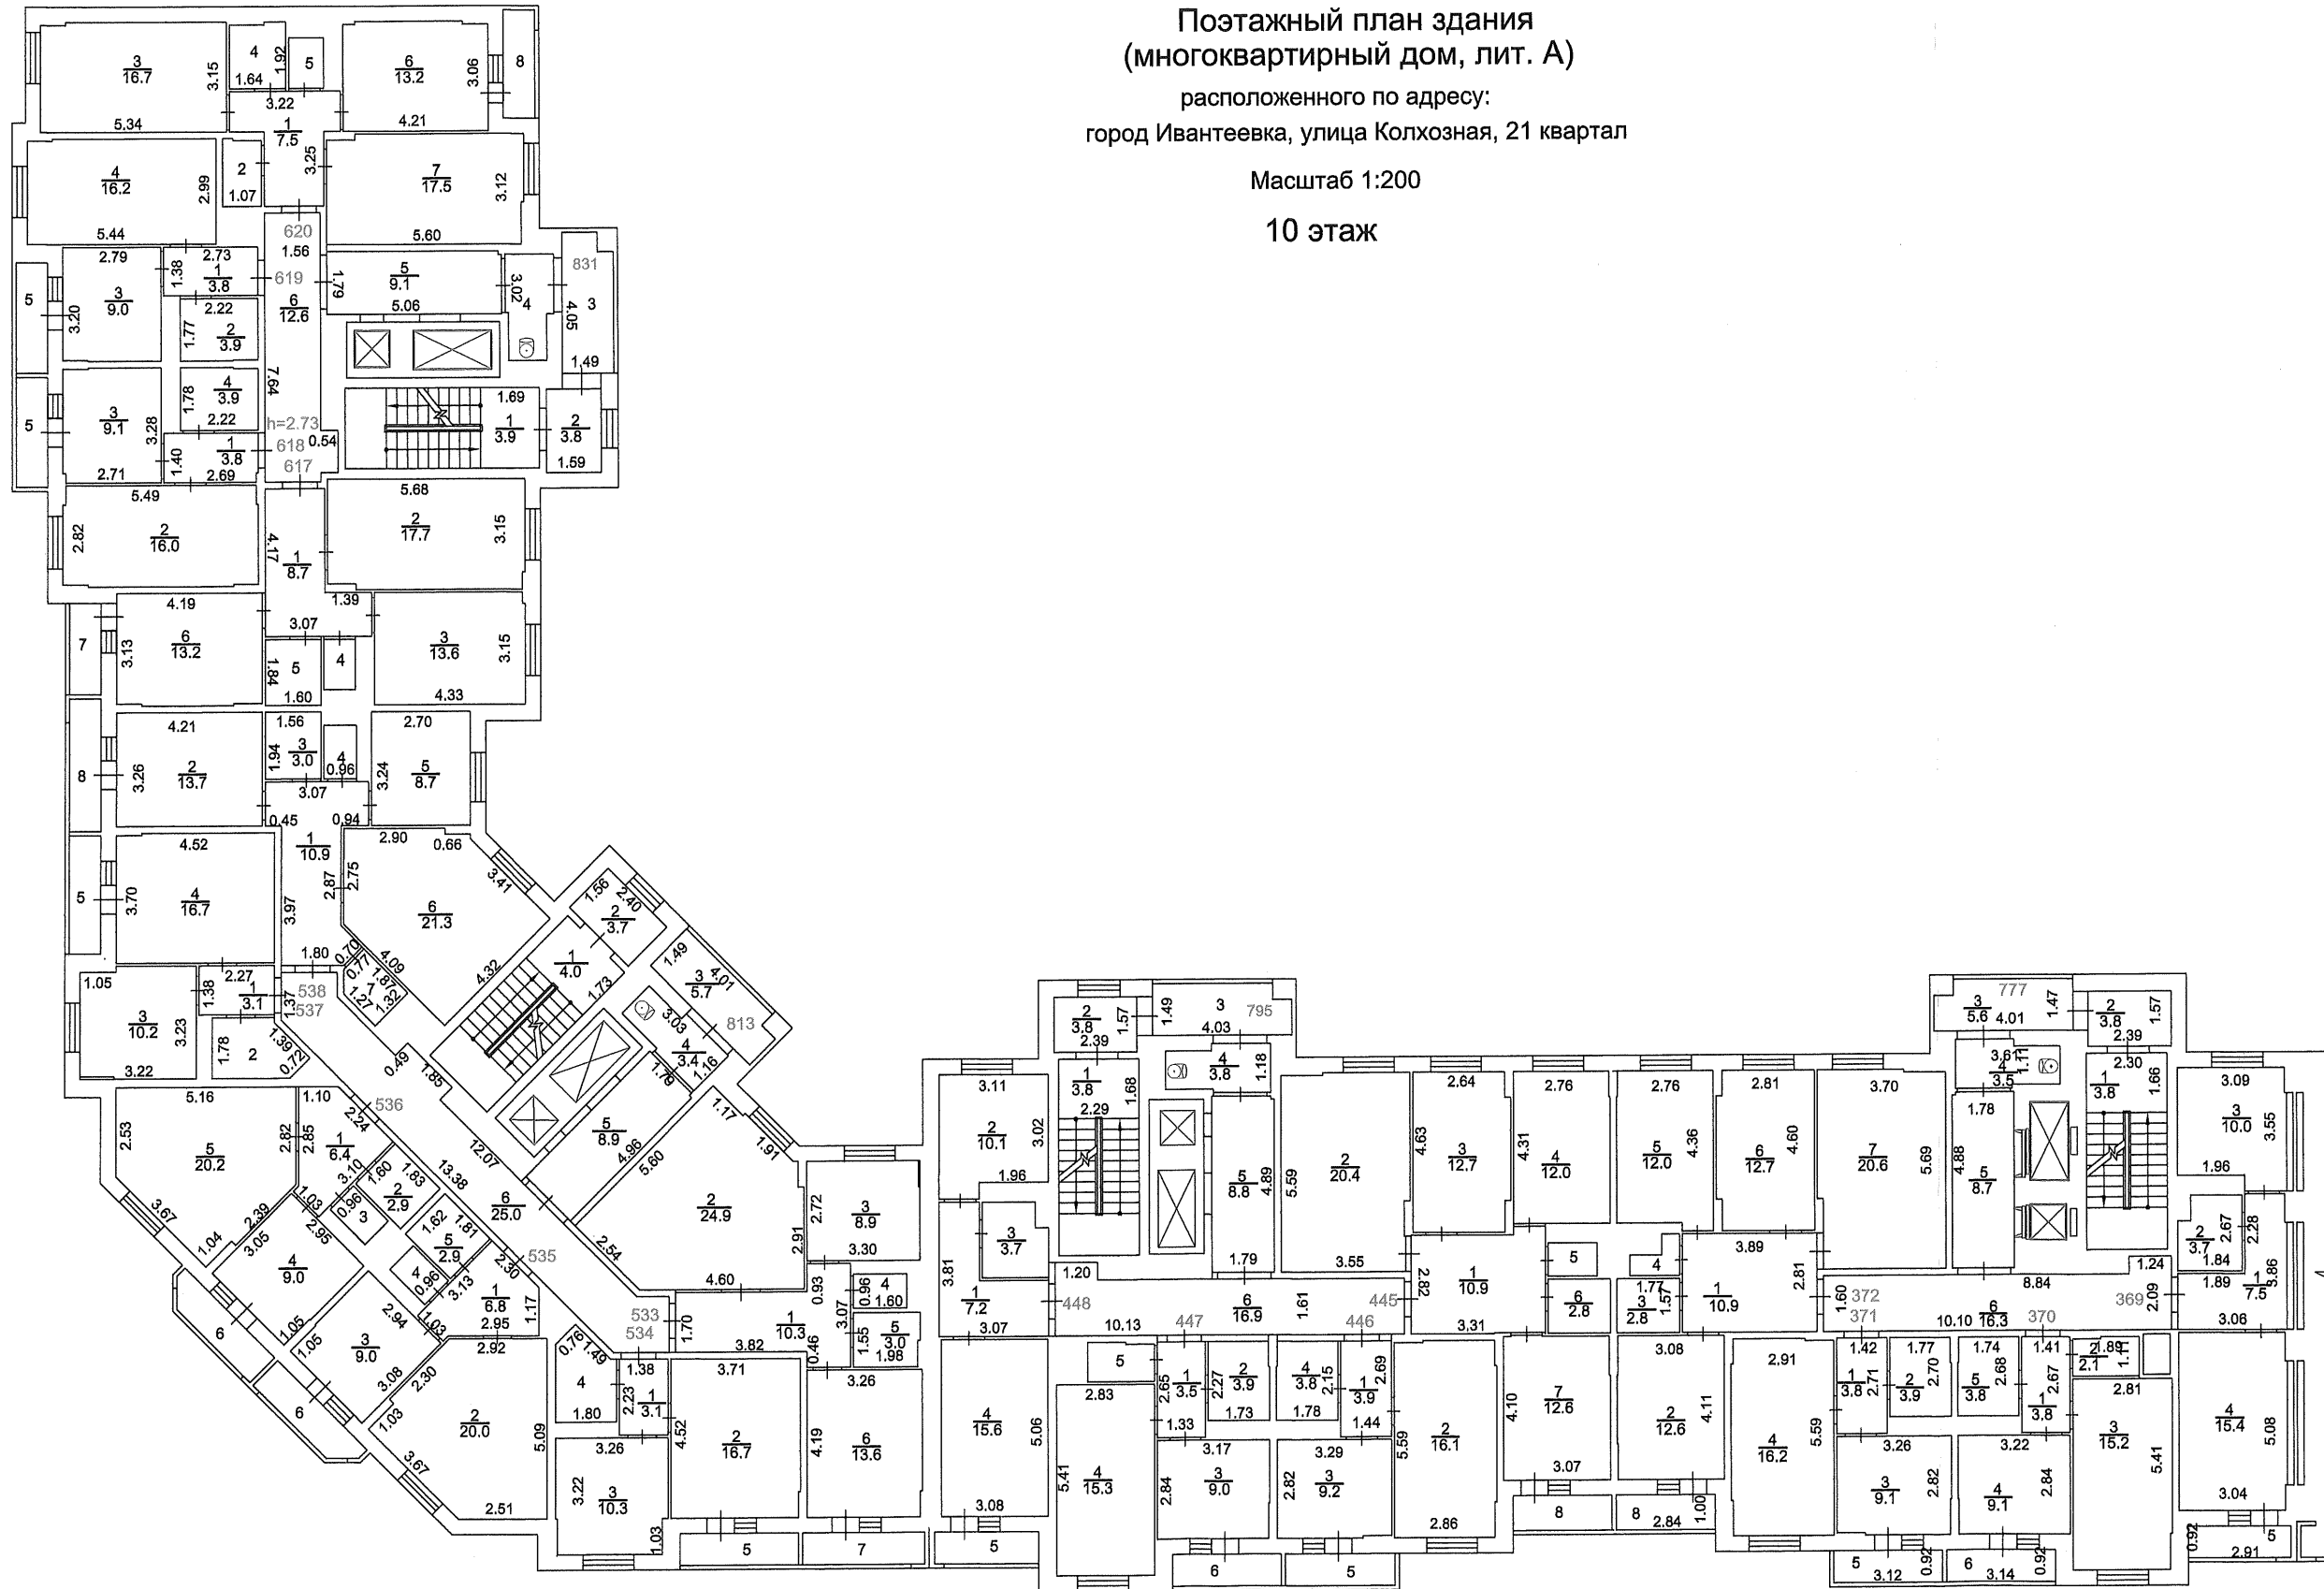

Поэтажный план здания
(многоквартирный дом, лит. А)
расположенного по адресу:
город Ивантеевка, улица Колхозная, 21 квартал

Масштаб 1:200

10 этаж

Королевский филиал ГУП МО "МОБИ"

Ивантеевский отдел

Изготовлено 05.09.2016

По состоянию на 05.05.2016

Изготовил *Кокорев И.Ю. Проветова Н.В.*

Проверил *Рыкова Н.Н.*

Поэтажный план здания
(многоквартирный дом, лит. А)

расположенного по адресу:
город Ивантеевка, улица Колхозная, 21 квартал