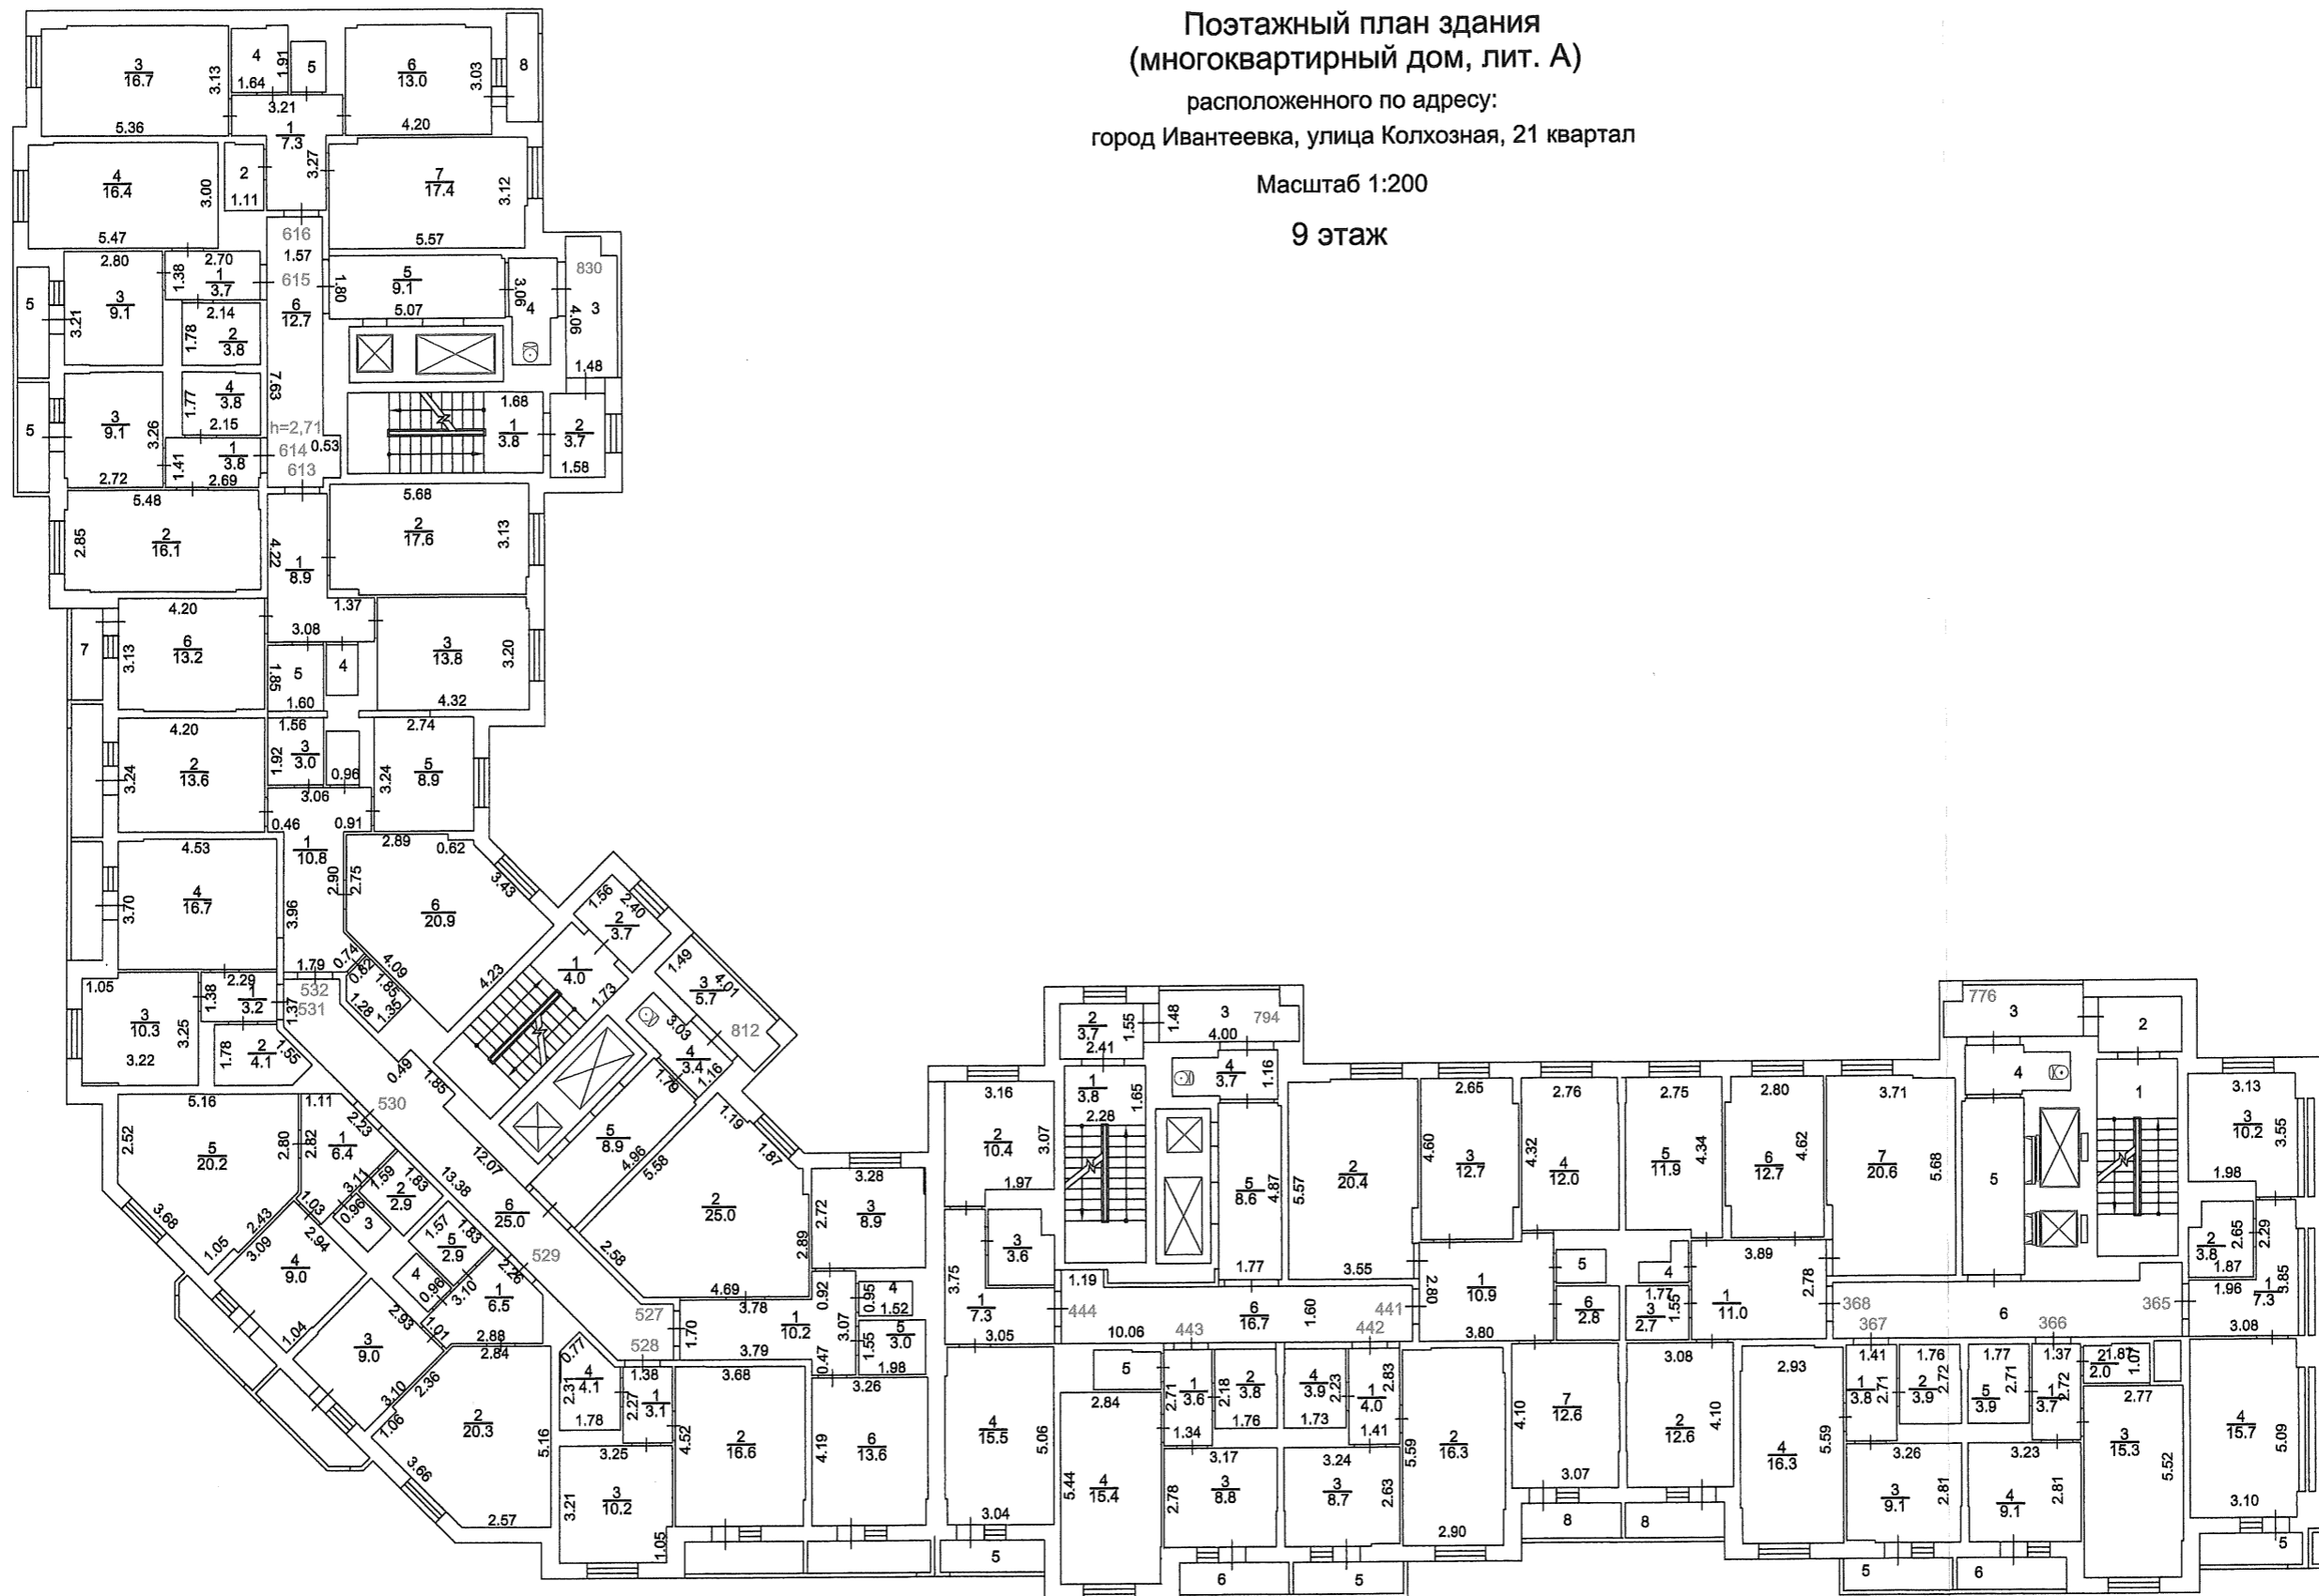

Поэтажный план здания
(многоквартирный дом, лит. А)

расположенного по адресу:
город Ивантеевка, улица Колхозная, 21 квартал

Масштаб 1:200

9 этаж

Королевский филиал ГУП МО "МОБИ"

Ивантеевский отдел

Изготовлено 05.09.2016

По состоянию на 05.05.2016

Изготовил Кокорев И.Ю. Прозветова Н.В.

Проверил Рыкова Н.Н.

Поэтажный план здания
(многоквартирный дом, лит. А)

расположенного по адресу:
город Ивантеевка, улица Колхозная, 21 квартал