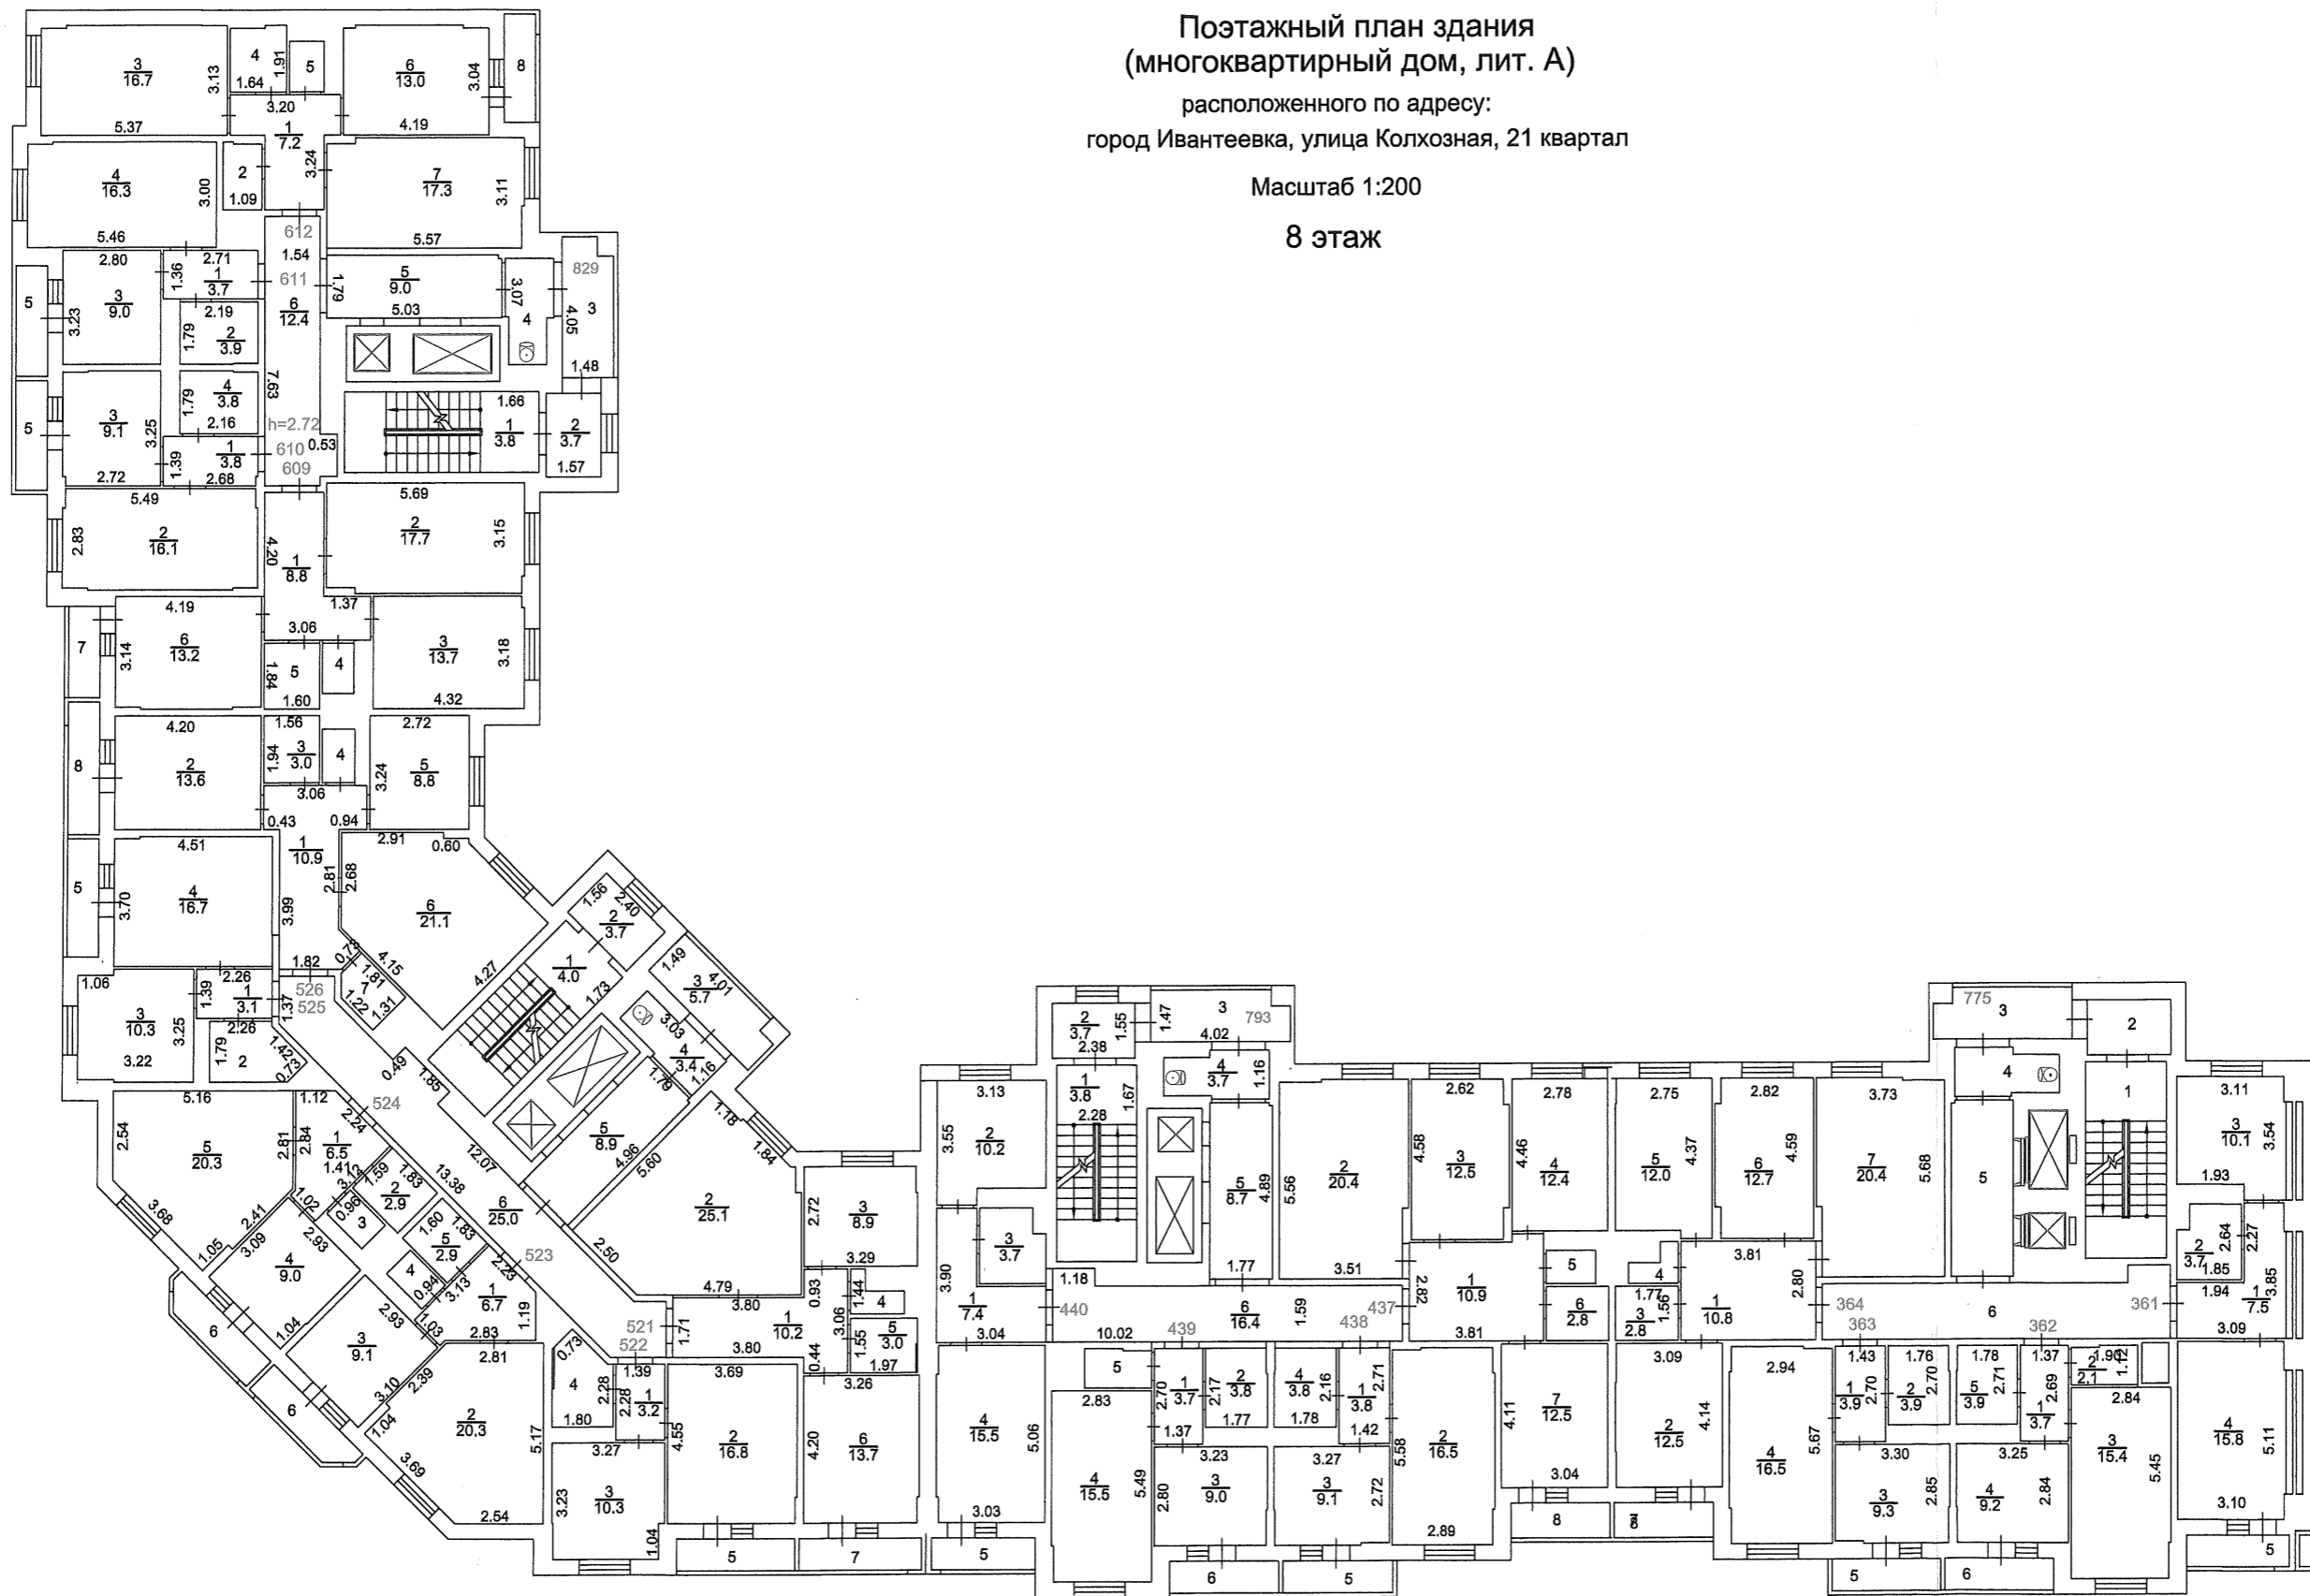

Поэтажный план здания
(многоквартирный дом, лит. А)
расположенного по адресу:
город Ивантеевка, улица Колхозная, 21 квартал

Масштаб 1:200

8 этаж

Королевский филиал ГУП МО "МОБИ"

Ивантеевский отдел

Изготовлено 05.09.2016

По состоянию на 05.05.2016

Изготовил *И.Ю. Кокорев* *Н.В. Просветова*

Проверил *Н.Н. Рыкова*

Поэтажный план здания
(многоквартирный дом, лит. А)

расположенного по адресу:
город Ивантеевка, улица Колхозная, 21 квартал