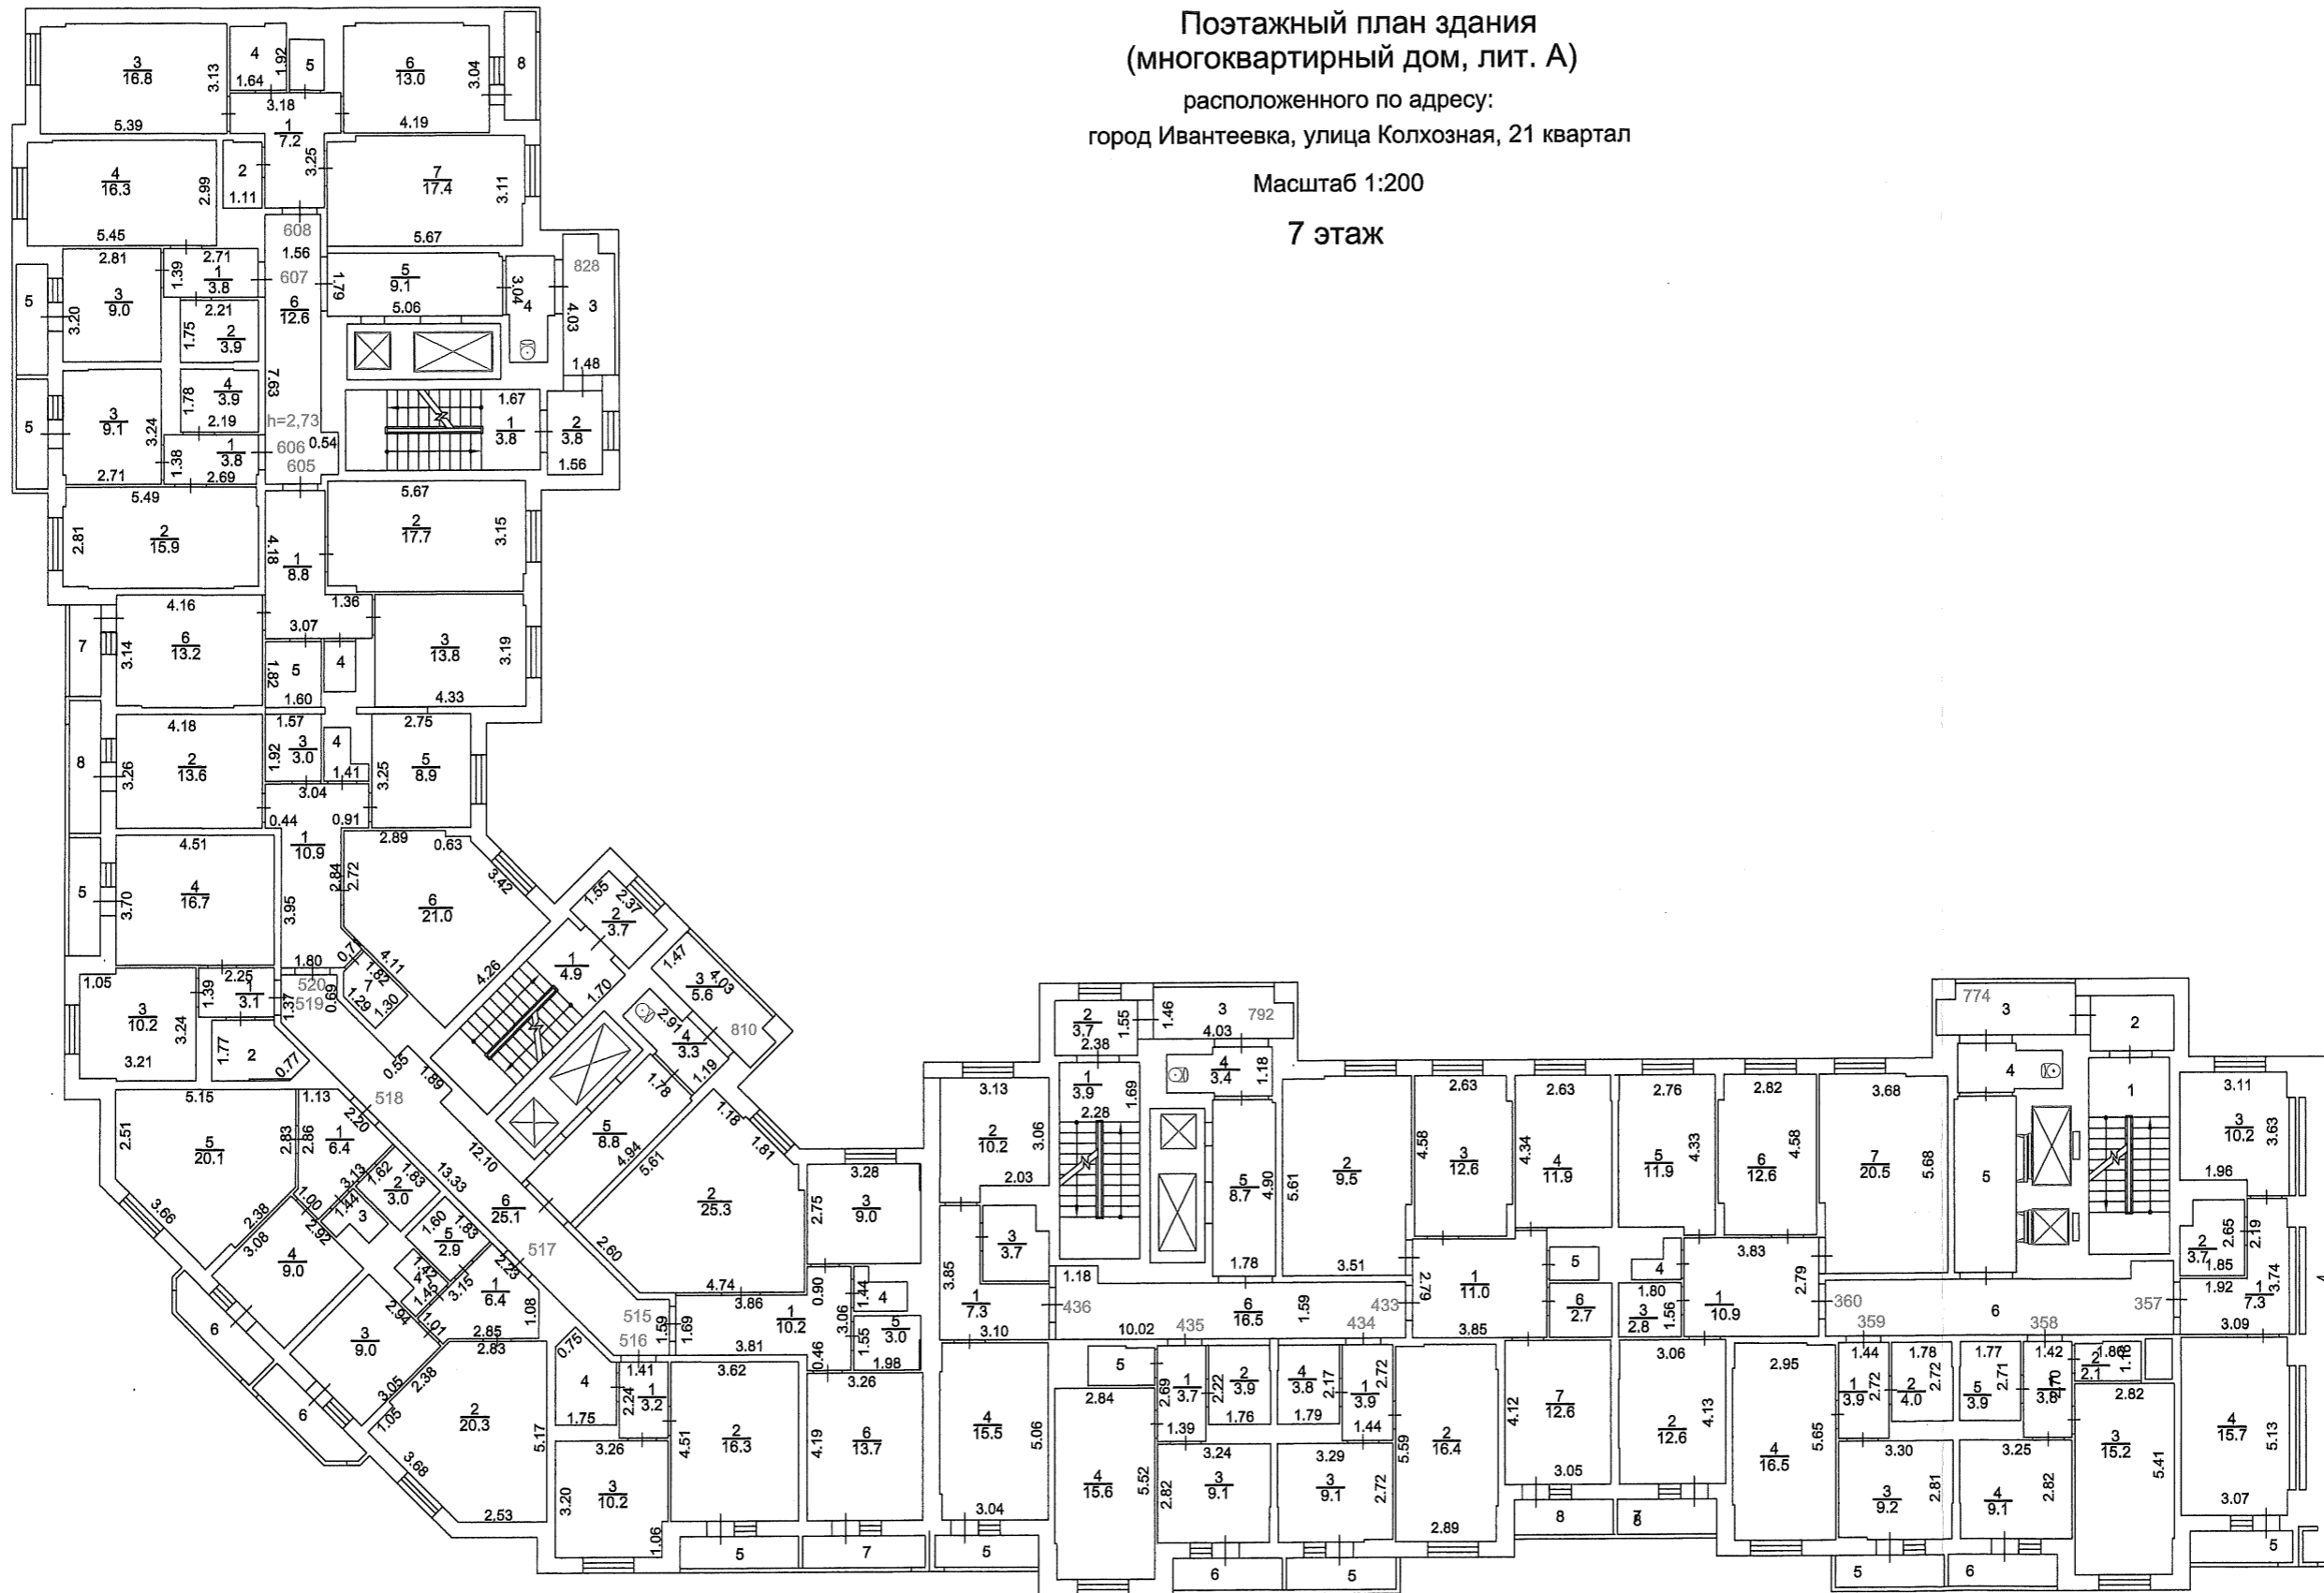

Поэтажный план здания
(многоквартирный дом, лит. А)
расположенного по адресу:
город Ивантеевка, улица Колхозная, 21 квартал

Масштаб 1:200

7 этаж

Королевский филиал ГУП МО "МОБИ"

Ивантеевский отдел

Изготовлено 05.09.2016

По состоянию на 05.05.2016

Изготовил *И.Ю. Кокорев* Кокорев И.Ю. Просветова Н.В.

Проверил *Н.Н. Рыкова* Рыкова Н.Н.

Поэтажный план здания
(многоквартирный дом, лит. А)

расположенного по адресу:
город Ивантеевка, улица Колхозная, 21 квартал