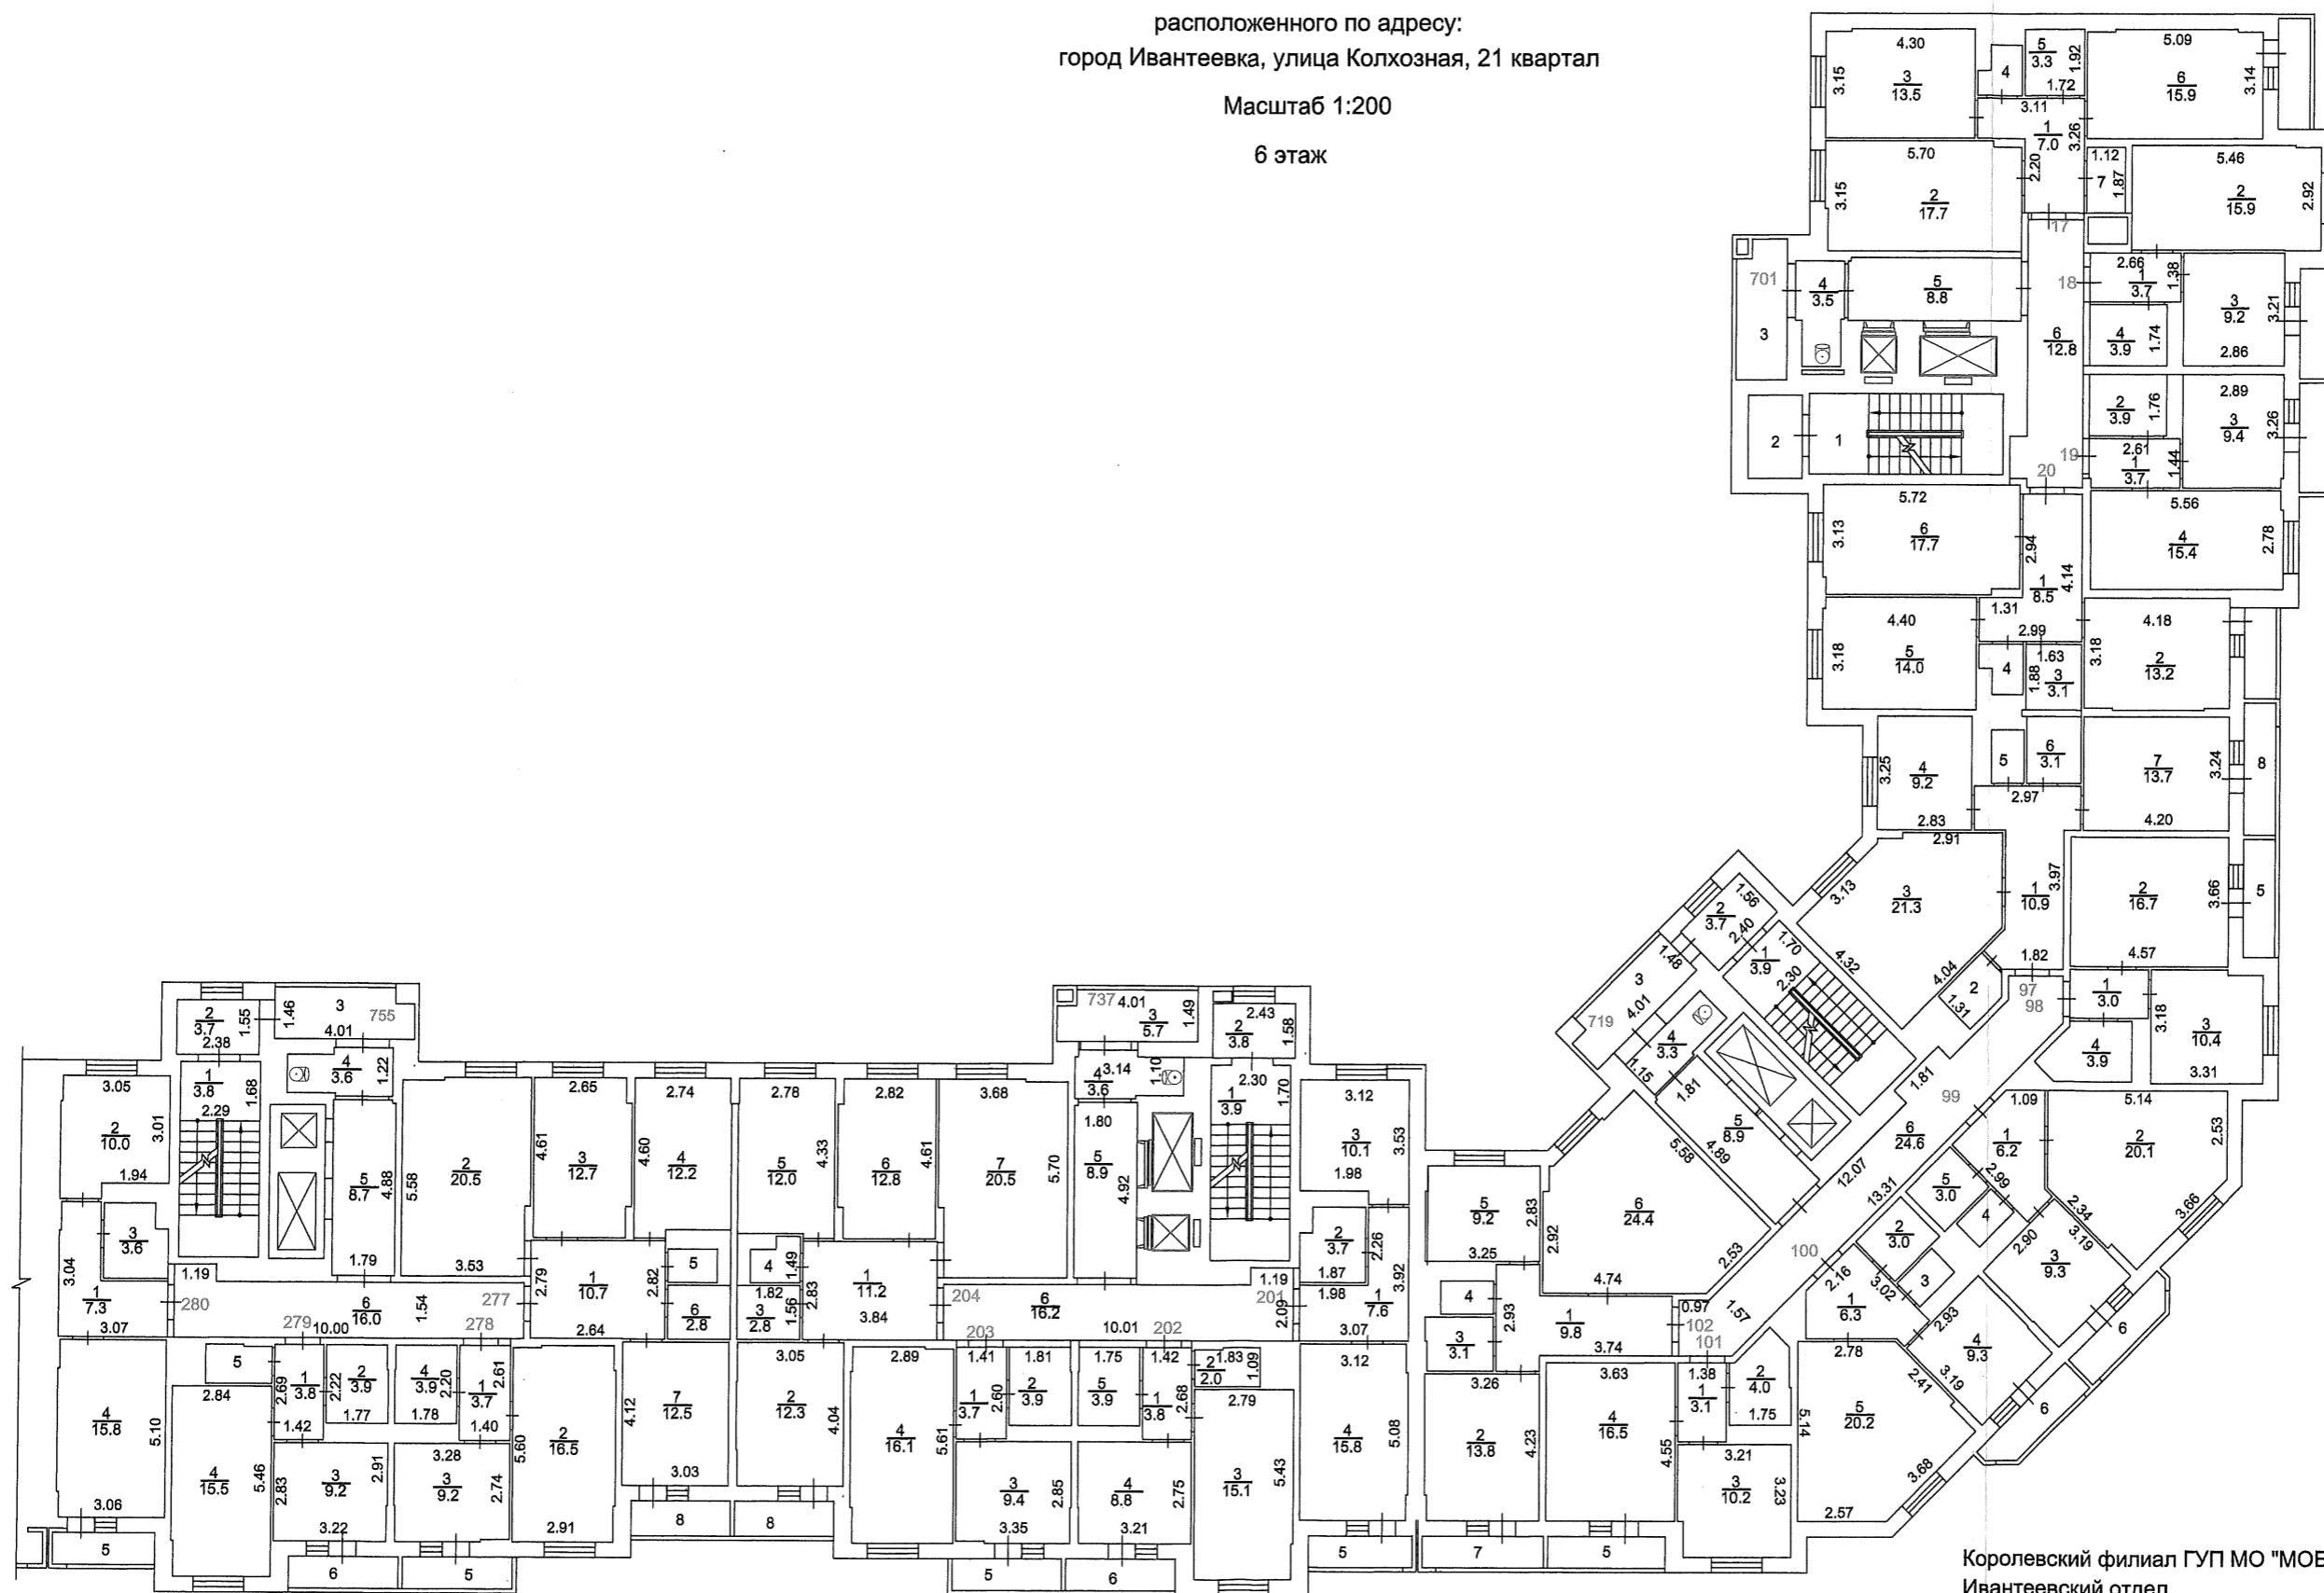

Поэтажный план здания
(многоквартирный дом, лит. А)

расположенного по адресу:
город Ивантеевка, улица Колхозная, 21 квартал

Масштаб 1:200

6 этаж

Королевский филиал ГУП МО "МОБИ"
Ивантеевский отдел

Изготовлено 05.09.2016

По состоянию на 05.05.2016

Изготовил *И.Ю. Кокорев* И.Ю. Кокорев И.Ю. Просветова Н.В.

Проверил *Н.Н. Рыкова* Н.Н. Рыкова