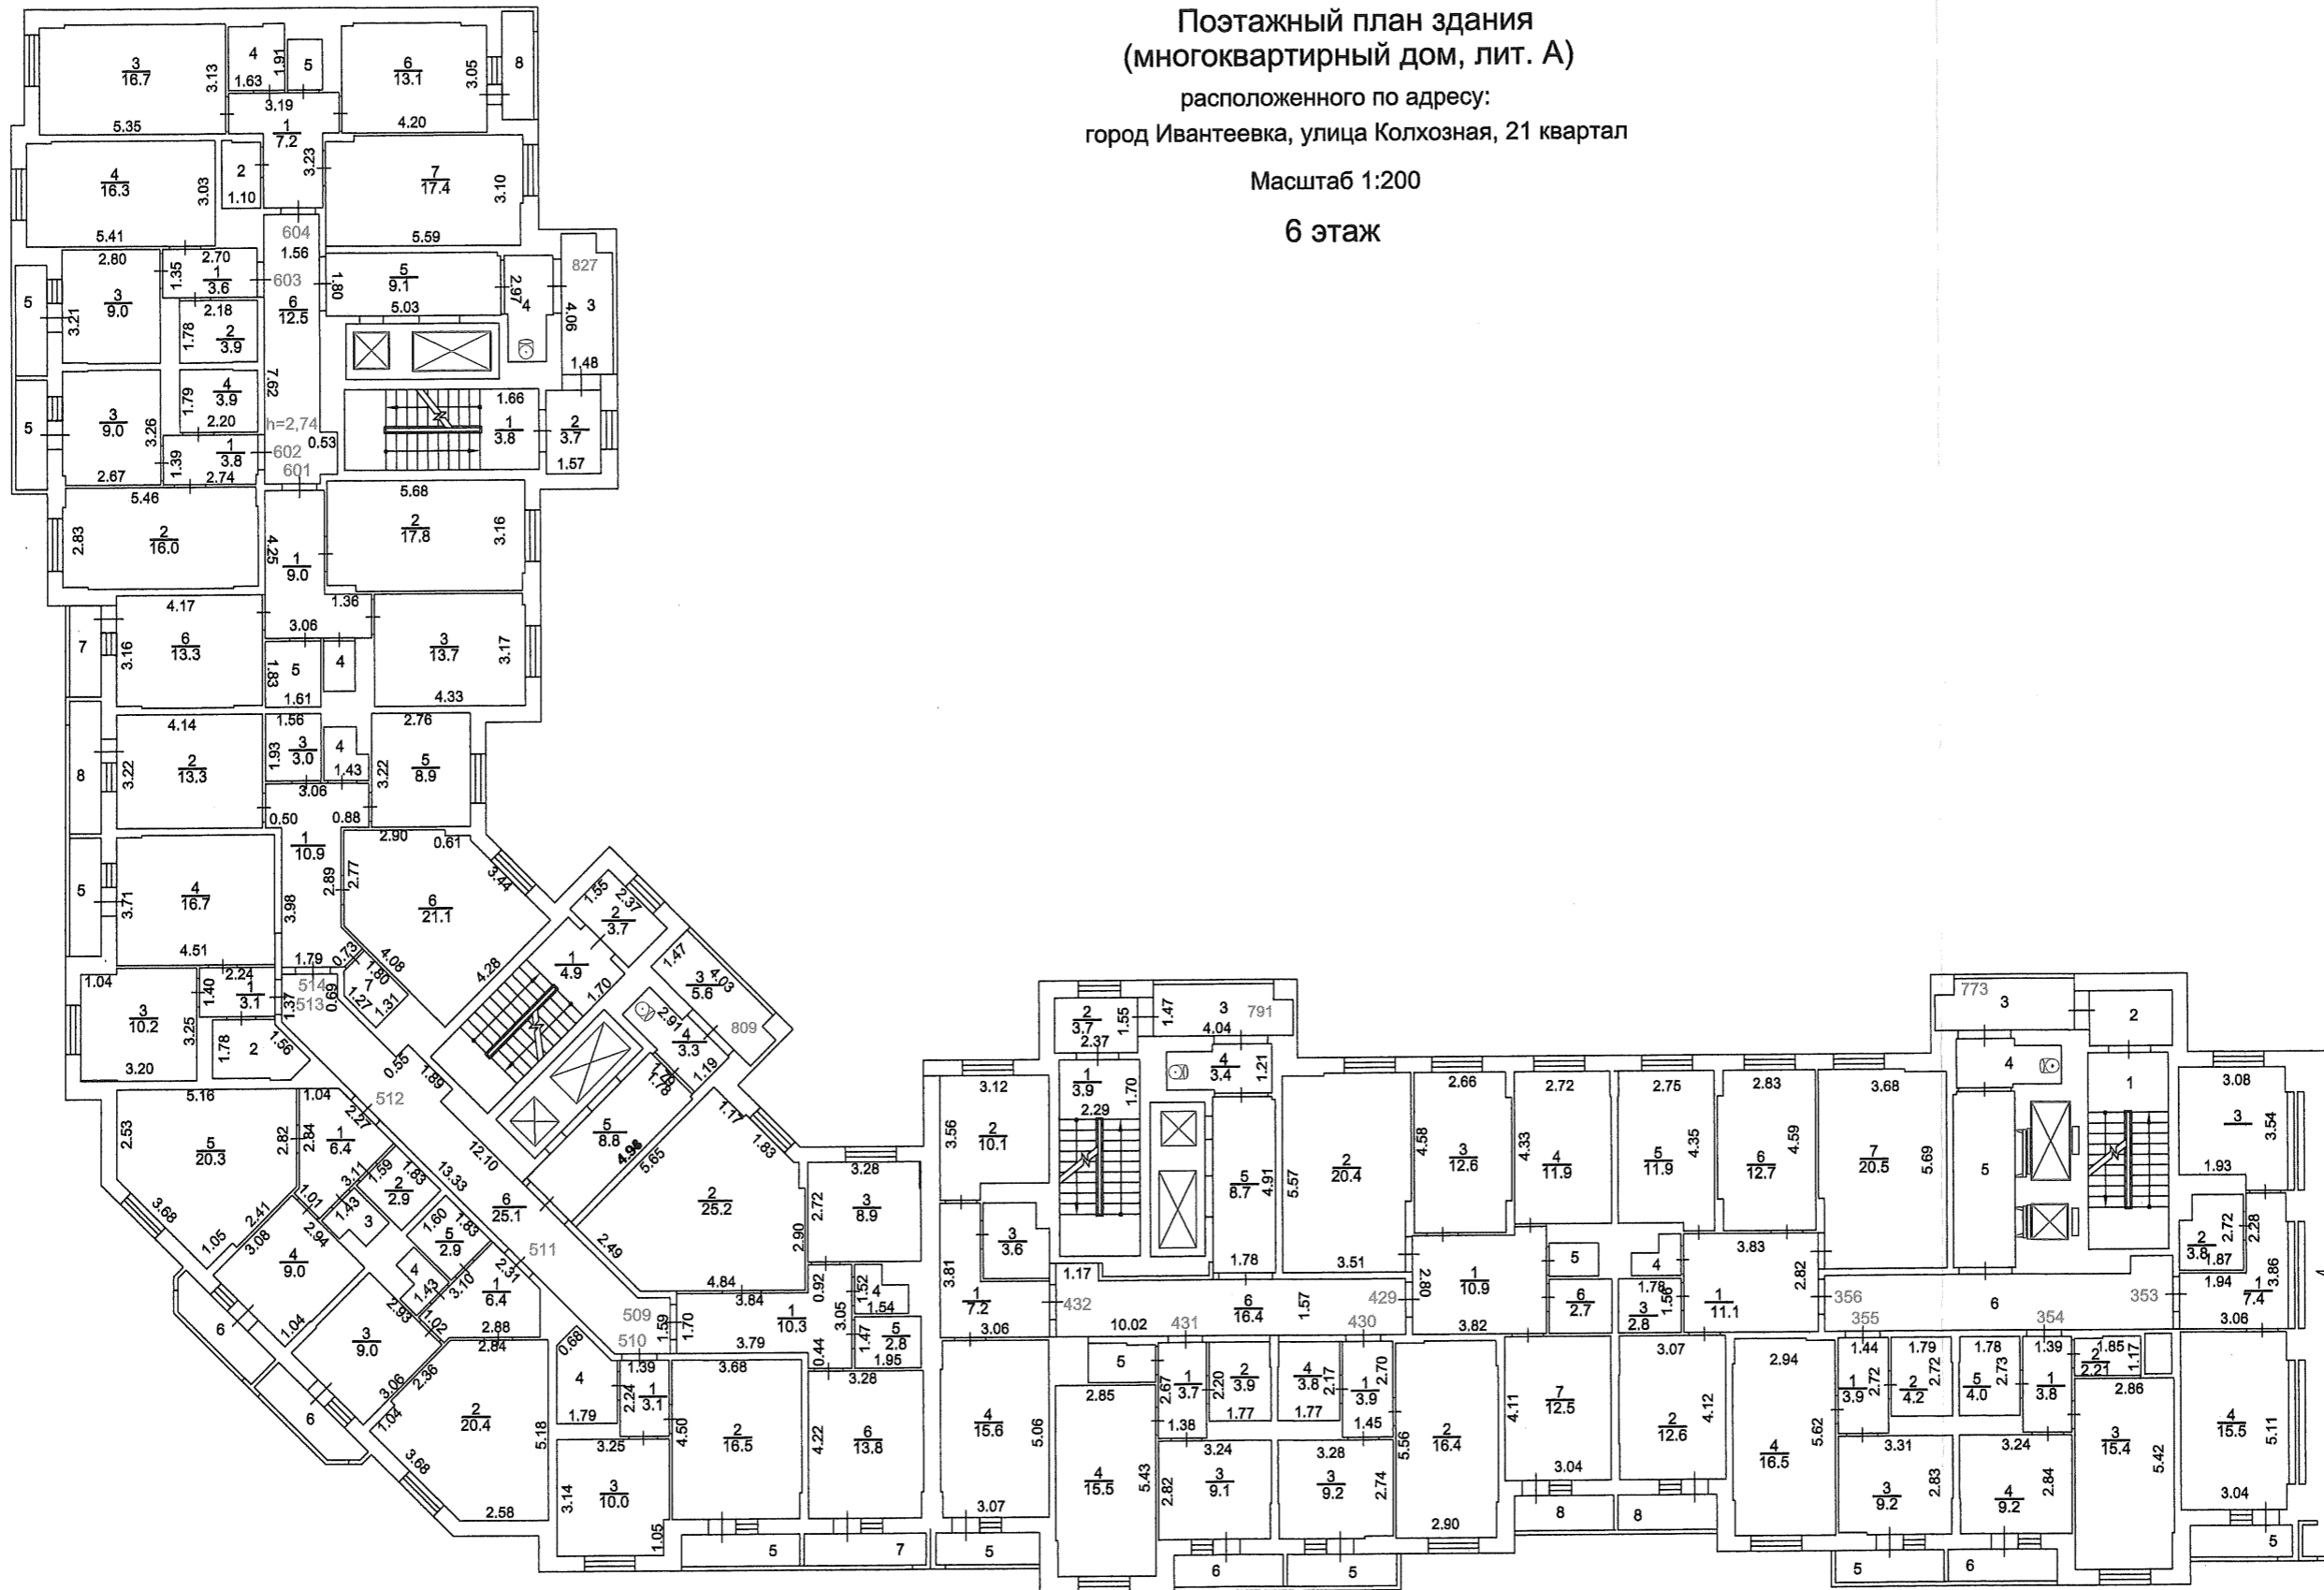

**Поэтажный план здания
(многоквартирный дом, лит. А)**
расположенного по адресу:
город Ивантеевка, улица Колхозная, 21 квартал

Масштаб 1:200
6 этаж

Королевский филиал ГУП МО "МОБИ"

Ивантеевский отдел

Изготовлено 05.09.2016

По состоянию на 05.05.2016

Изготовил *И.Ю. Кокорев* Кокорев И.Ю. Просветова Н.В.

Проверил *Н.Н. Рыкова* Рыкова Н.Н.

Поэтажный план здания
(многоквартирный дом, лит. А)

расположенного по адресу:
город Ивантеевка, улица Колхозная, 21 квартал