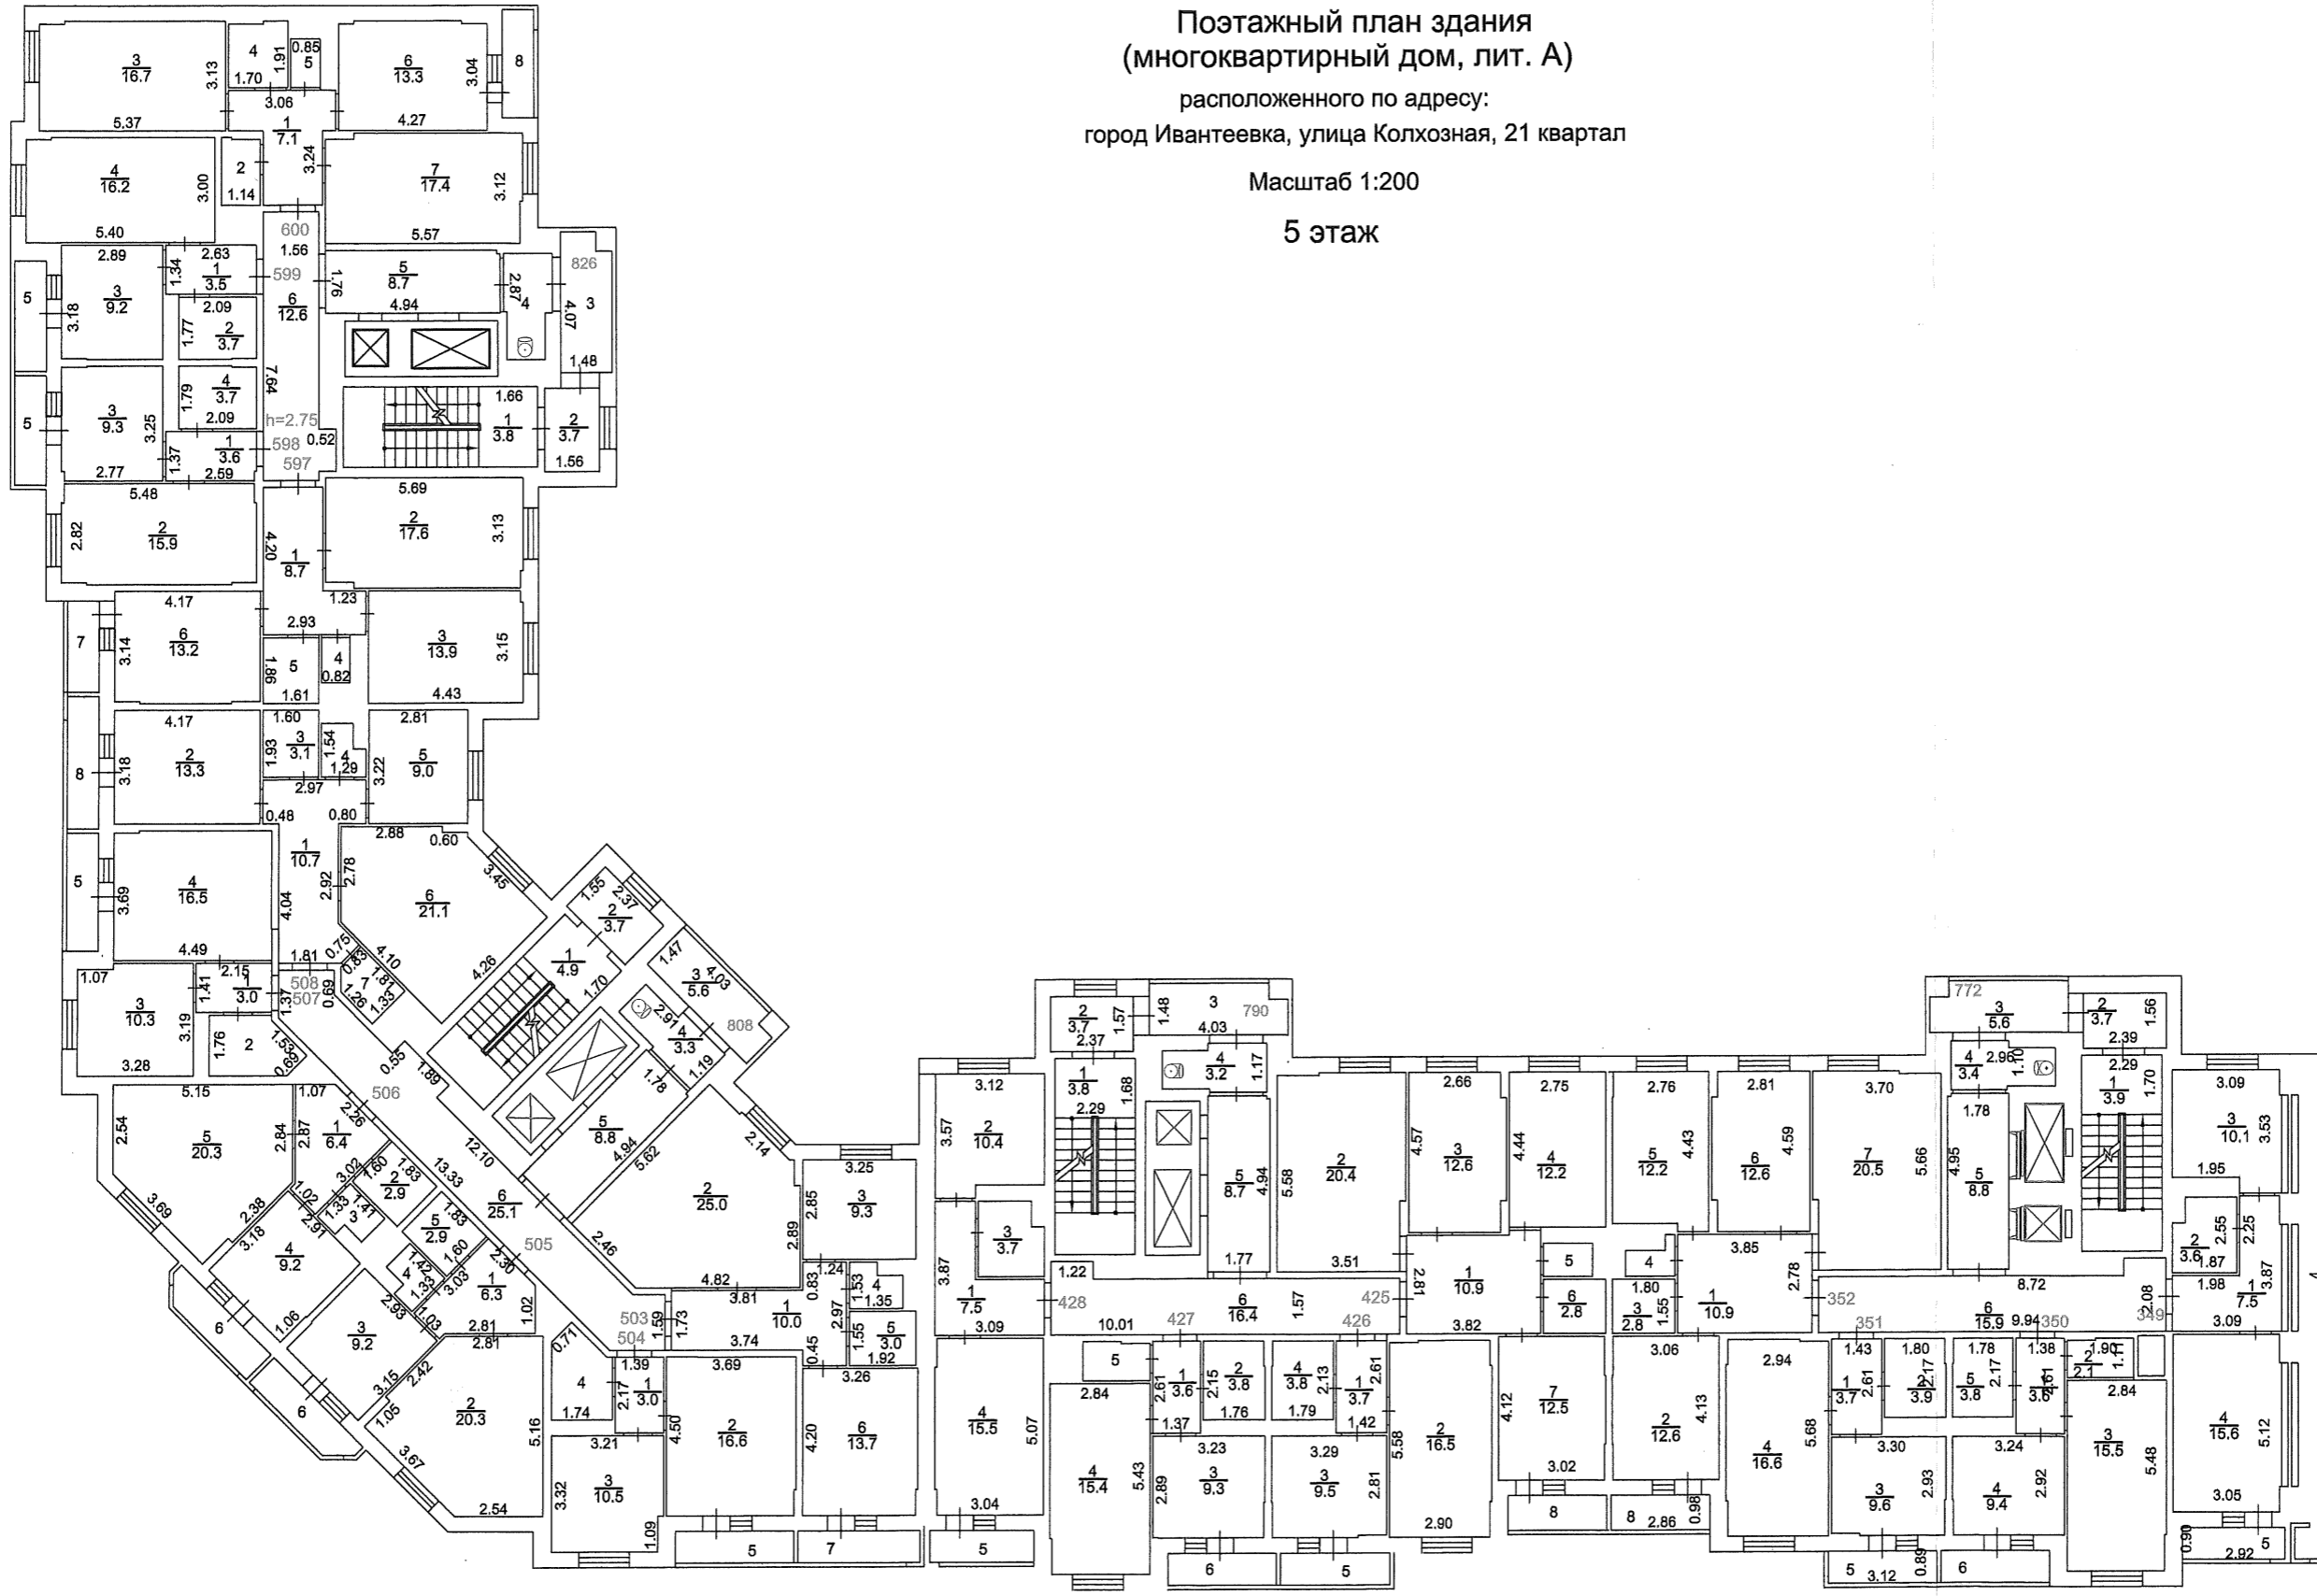

**Поэтажный план здания
(многоквартирный дом, лит. А)**
расположенного по адресу:
город Ивантеевка, улица Колхозная, 21 квартал

Масштаб 1:200
5 этаж

Королевский филиал ГУП МО "МОБИ"
Ивантеевский отдел
Изготовлено 05.09.2016
По состоянию на 05.05.2016
Изготовил *Кор* Кокорев И.Ю. Проветова Н.В.
Проверил Рыкова Н.Н.

Поэтажный план здания
(многоквартирный дом, лит. А)

расположенного по адресу:
город Ивантеевка, улица Колхозная, 21 квартал

Масштаб 1:200

5 этаж

Королевский филиал ГУП МО "МОБТИ"

Ивантеевский отдел

Изготовлено 05.09.2016