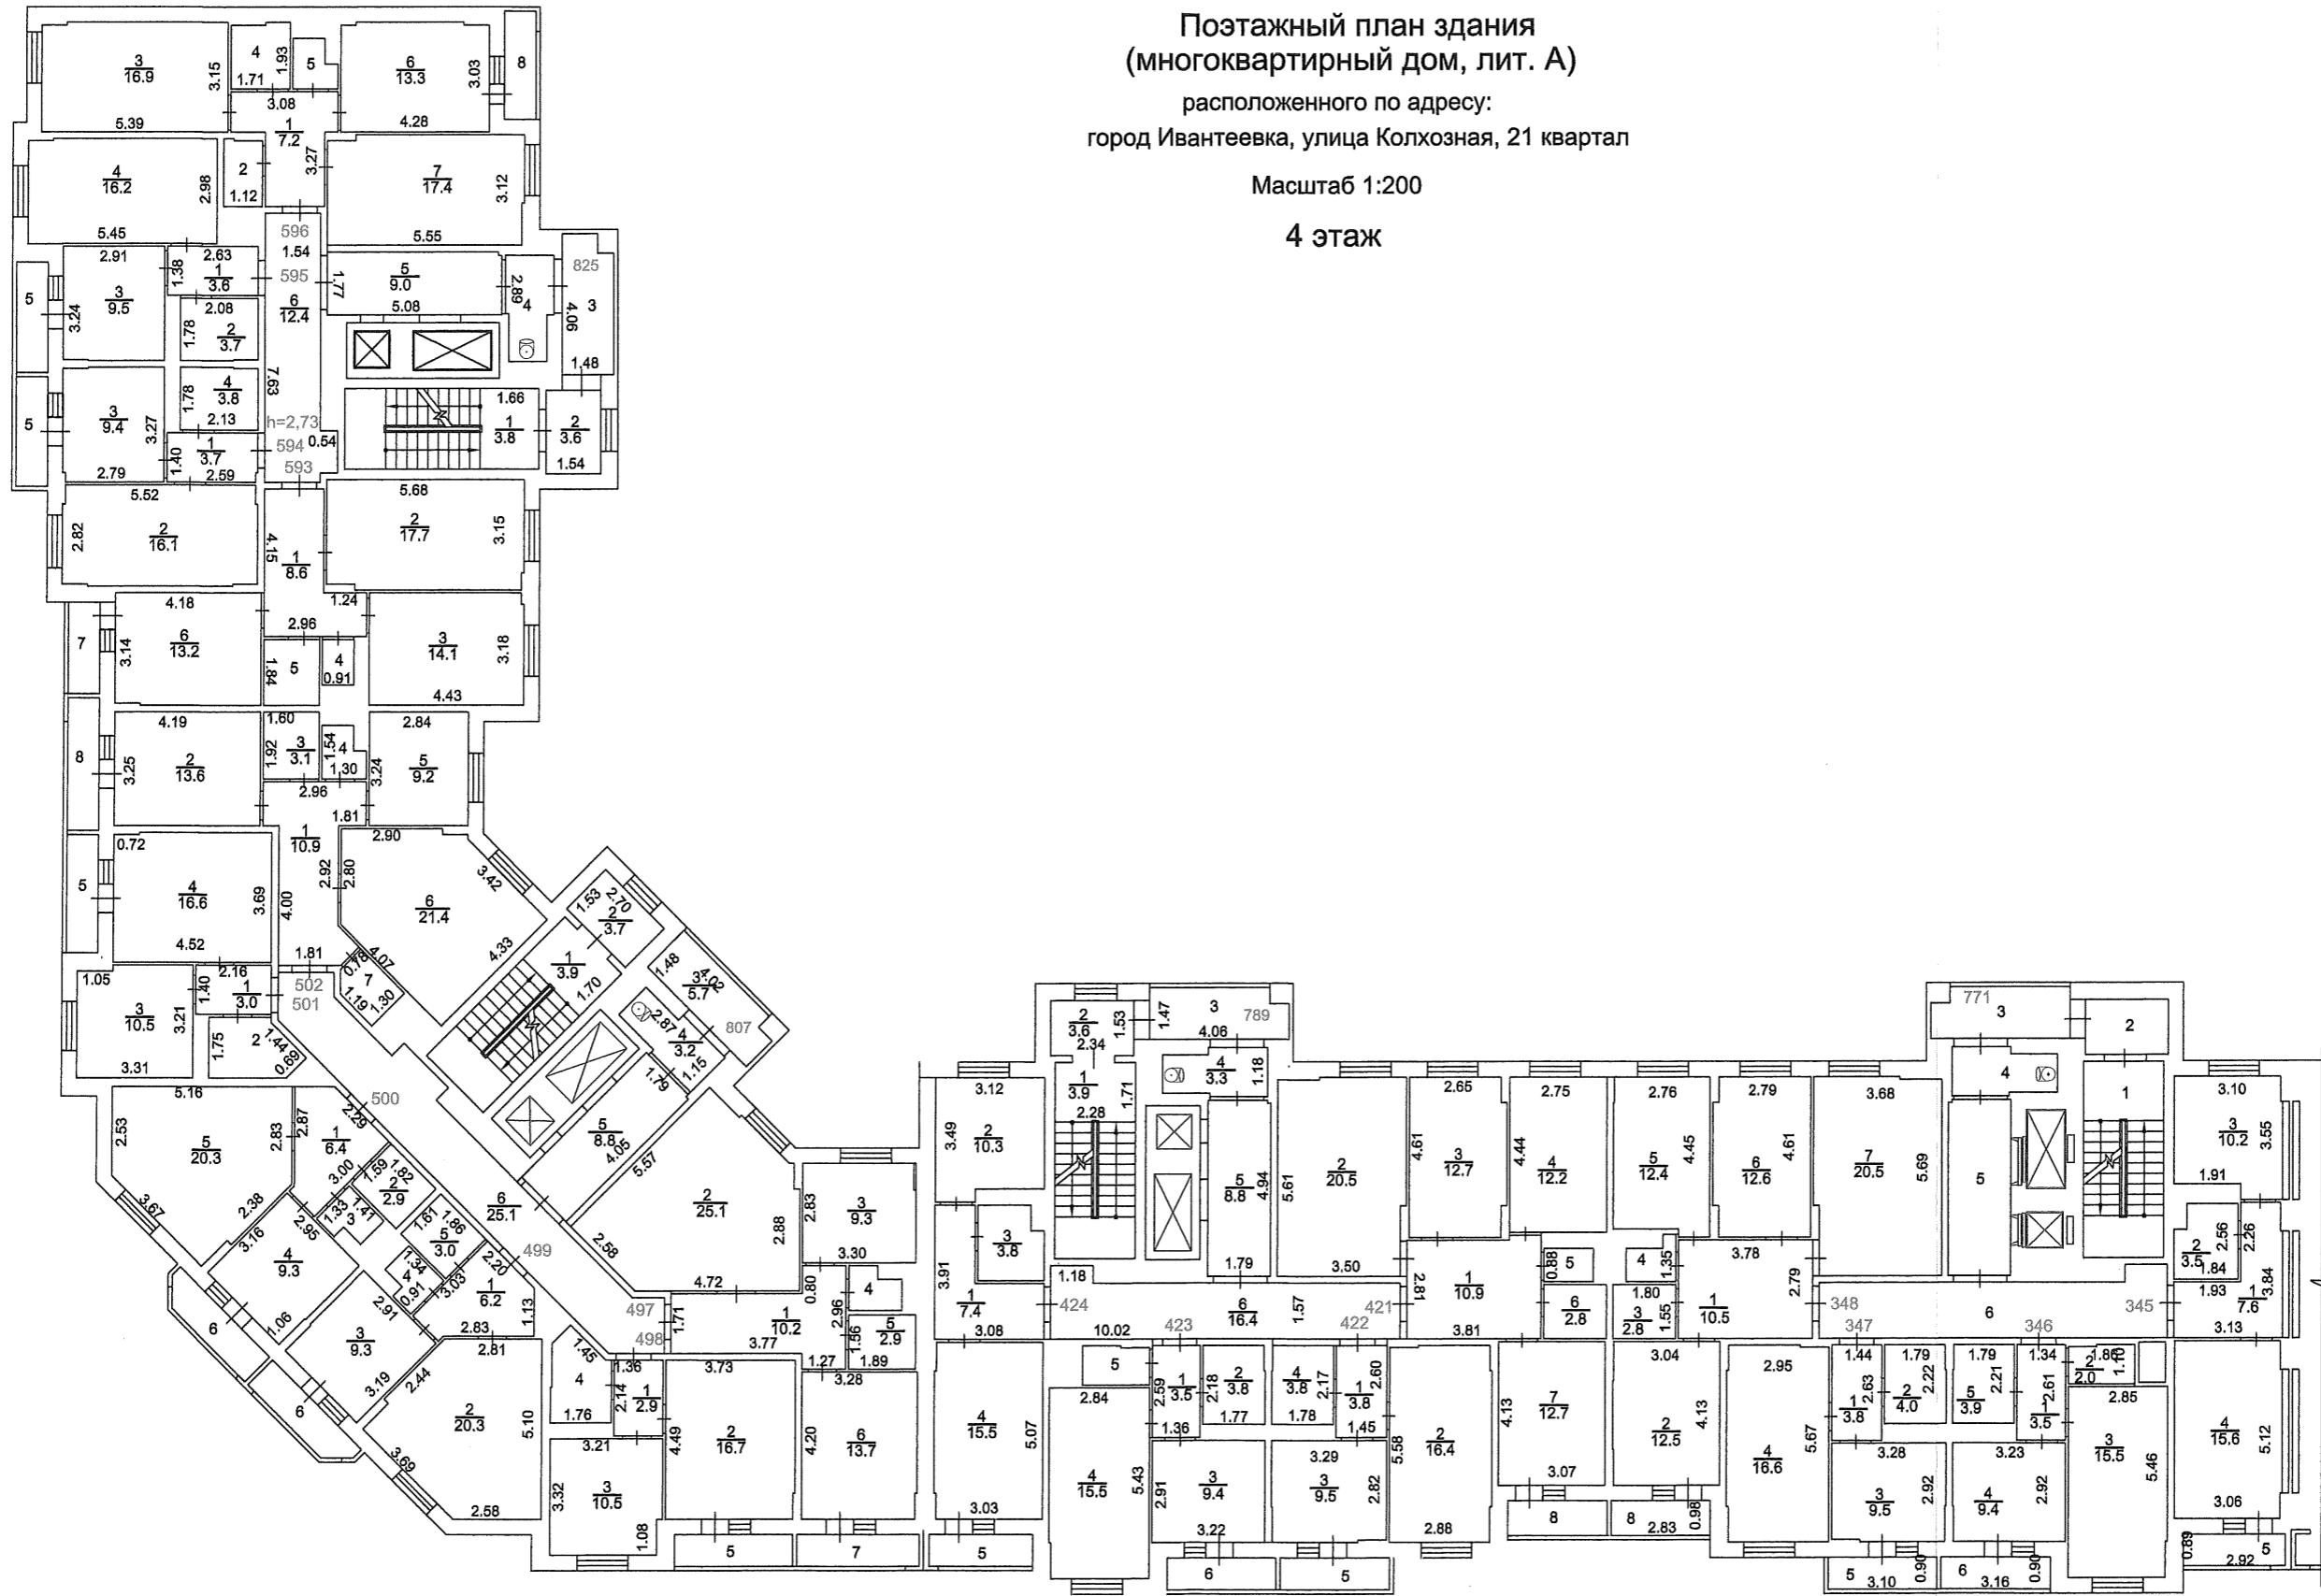

**Поэтажный план здания
(многоквартирный дом, лит. А)**
расположенного по адресу:
город Ивантеевка, улица Колхозная, 21 квартал

Масштаб 1:200
4 этаж

Королевский филиал ГУП МО "МОБИ"
Ивантеевский отдел
Изготовлено 05.09.2016
По состоянию на 05.05.2016
Изготовил *И.Ю. Кокорев* И.Ю. Кокорев И.Ю. Просветова Н.В.
Проверил *Н.Н. Рыкова* Рыкова Н.Н.

Поэтажный план здания
(многоквартирный дом, лит. А)

расположенного по адресу:
город Ивантеевка, улица Колхозная, 21 квартал

Масштаб 1:200

4 этаж

Королевский филиал ГУП МО "МОБИ"

Ивантеевский отдел

Изготовлено 05.09.2016