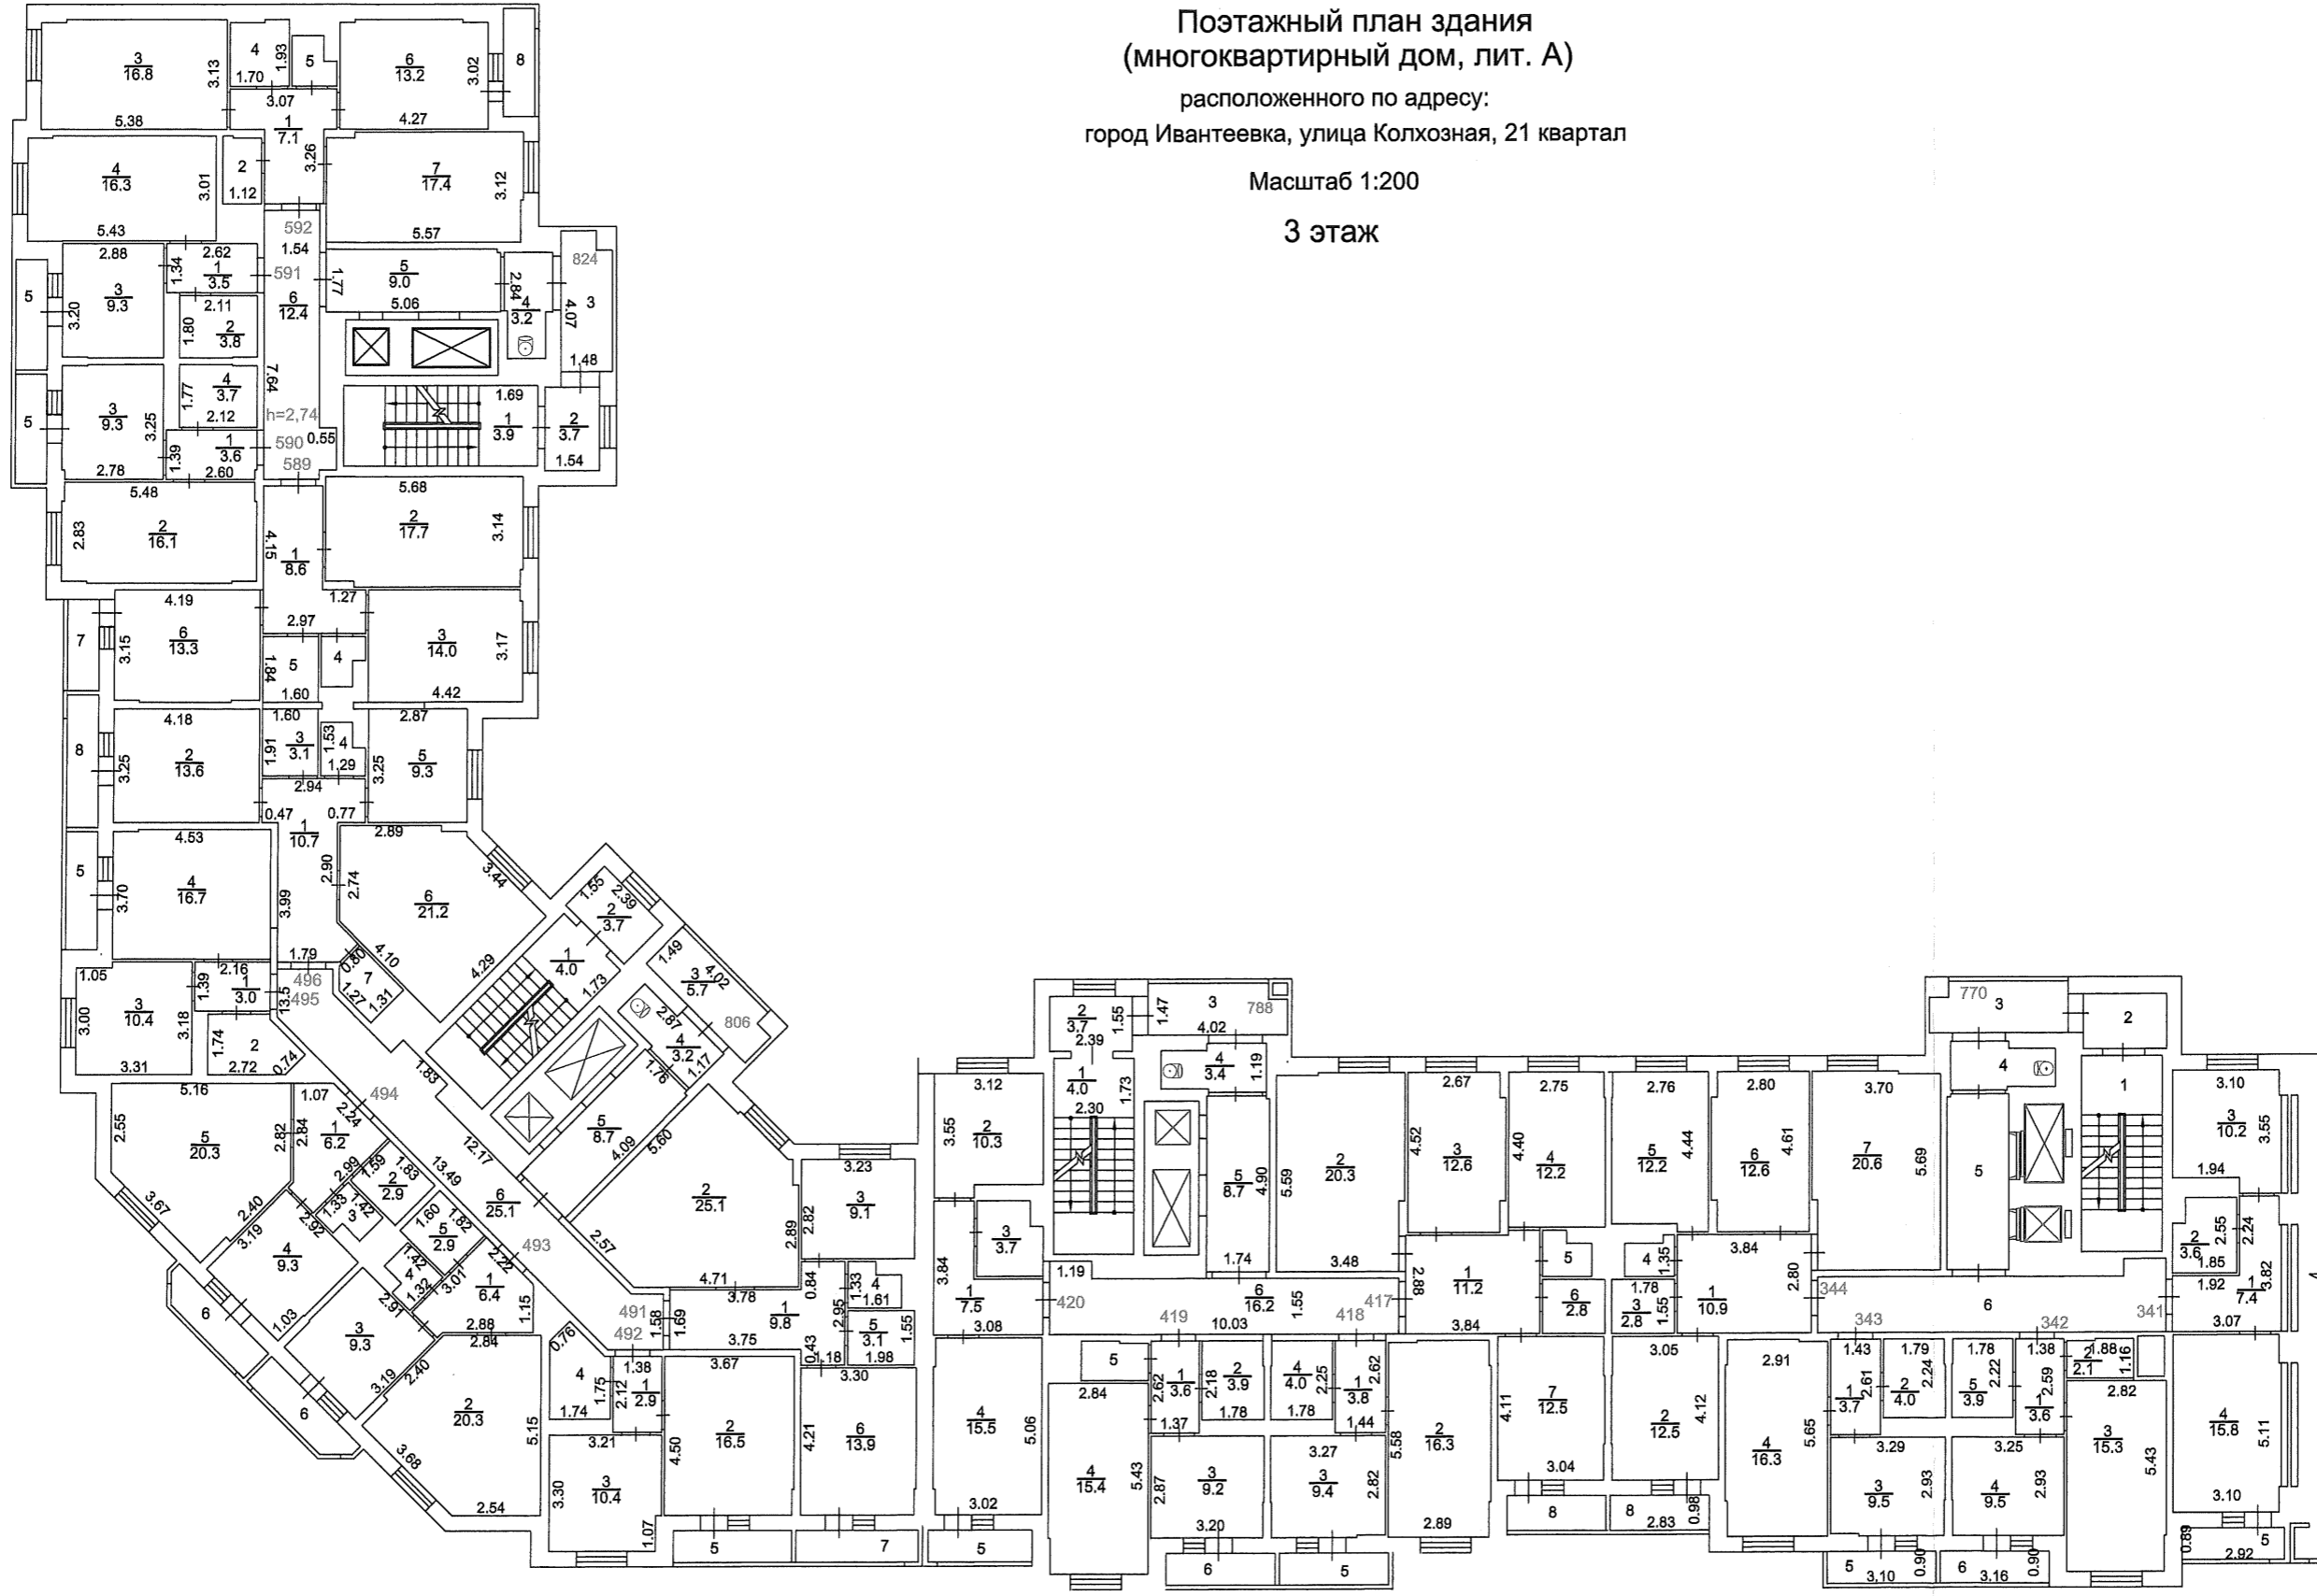

**Поэтажный план здания  
(многоквартирный дом, лит. А)**  
расположенного по адресу:  
город Ивантеевка, улица Колхозная, 21 квартал

Масштаб 1:200  
**3 этаж**

Королевский филиал ГУП МО "МОБИ"  
Ивантеевский отдел  
Изготовлено 05.09.2016  
По состоянию на 05.05.2016  
Изготовил *Кор* Кокорев И.Ю. Прозетова Н.В.  
Проверил Рыкова Н.Н.

Поэтажный план здания  
(многоквартирный дом, лит. А)

расположенного по адресу:  
город Ивантеевка, улица Колхозная, 21 квартал

Масштаб 1:200

3 этаж

Королевский филиал ГУП МО "МОБТИ"

Ивантеевский отдел

Изготовлено 05.09.2016