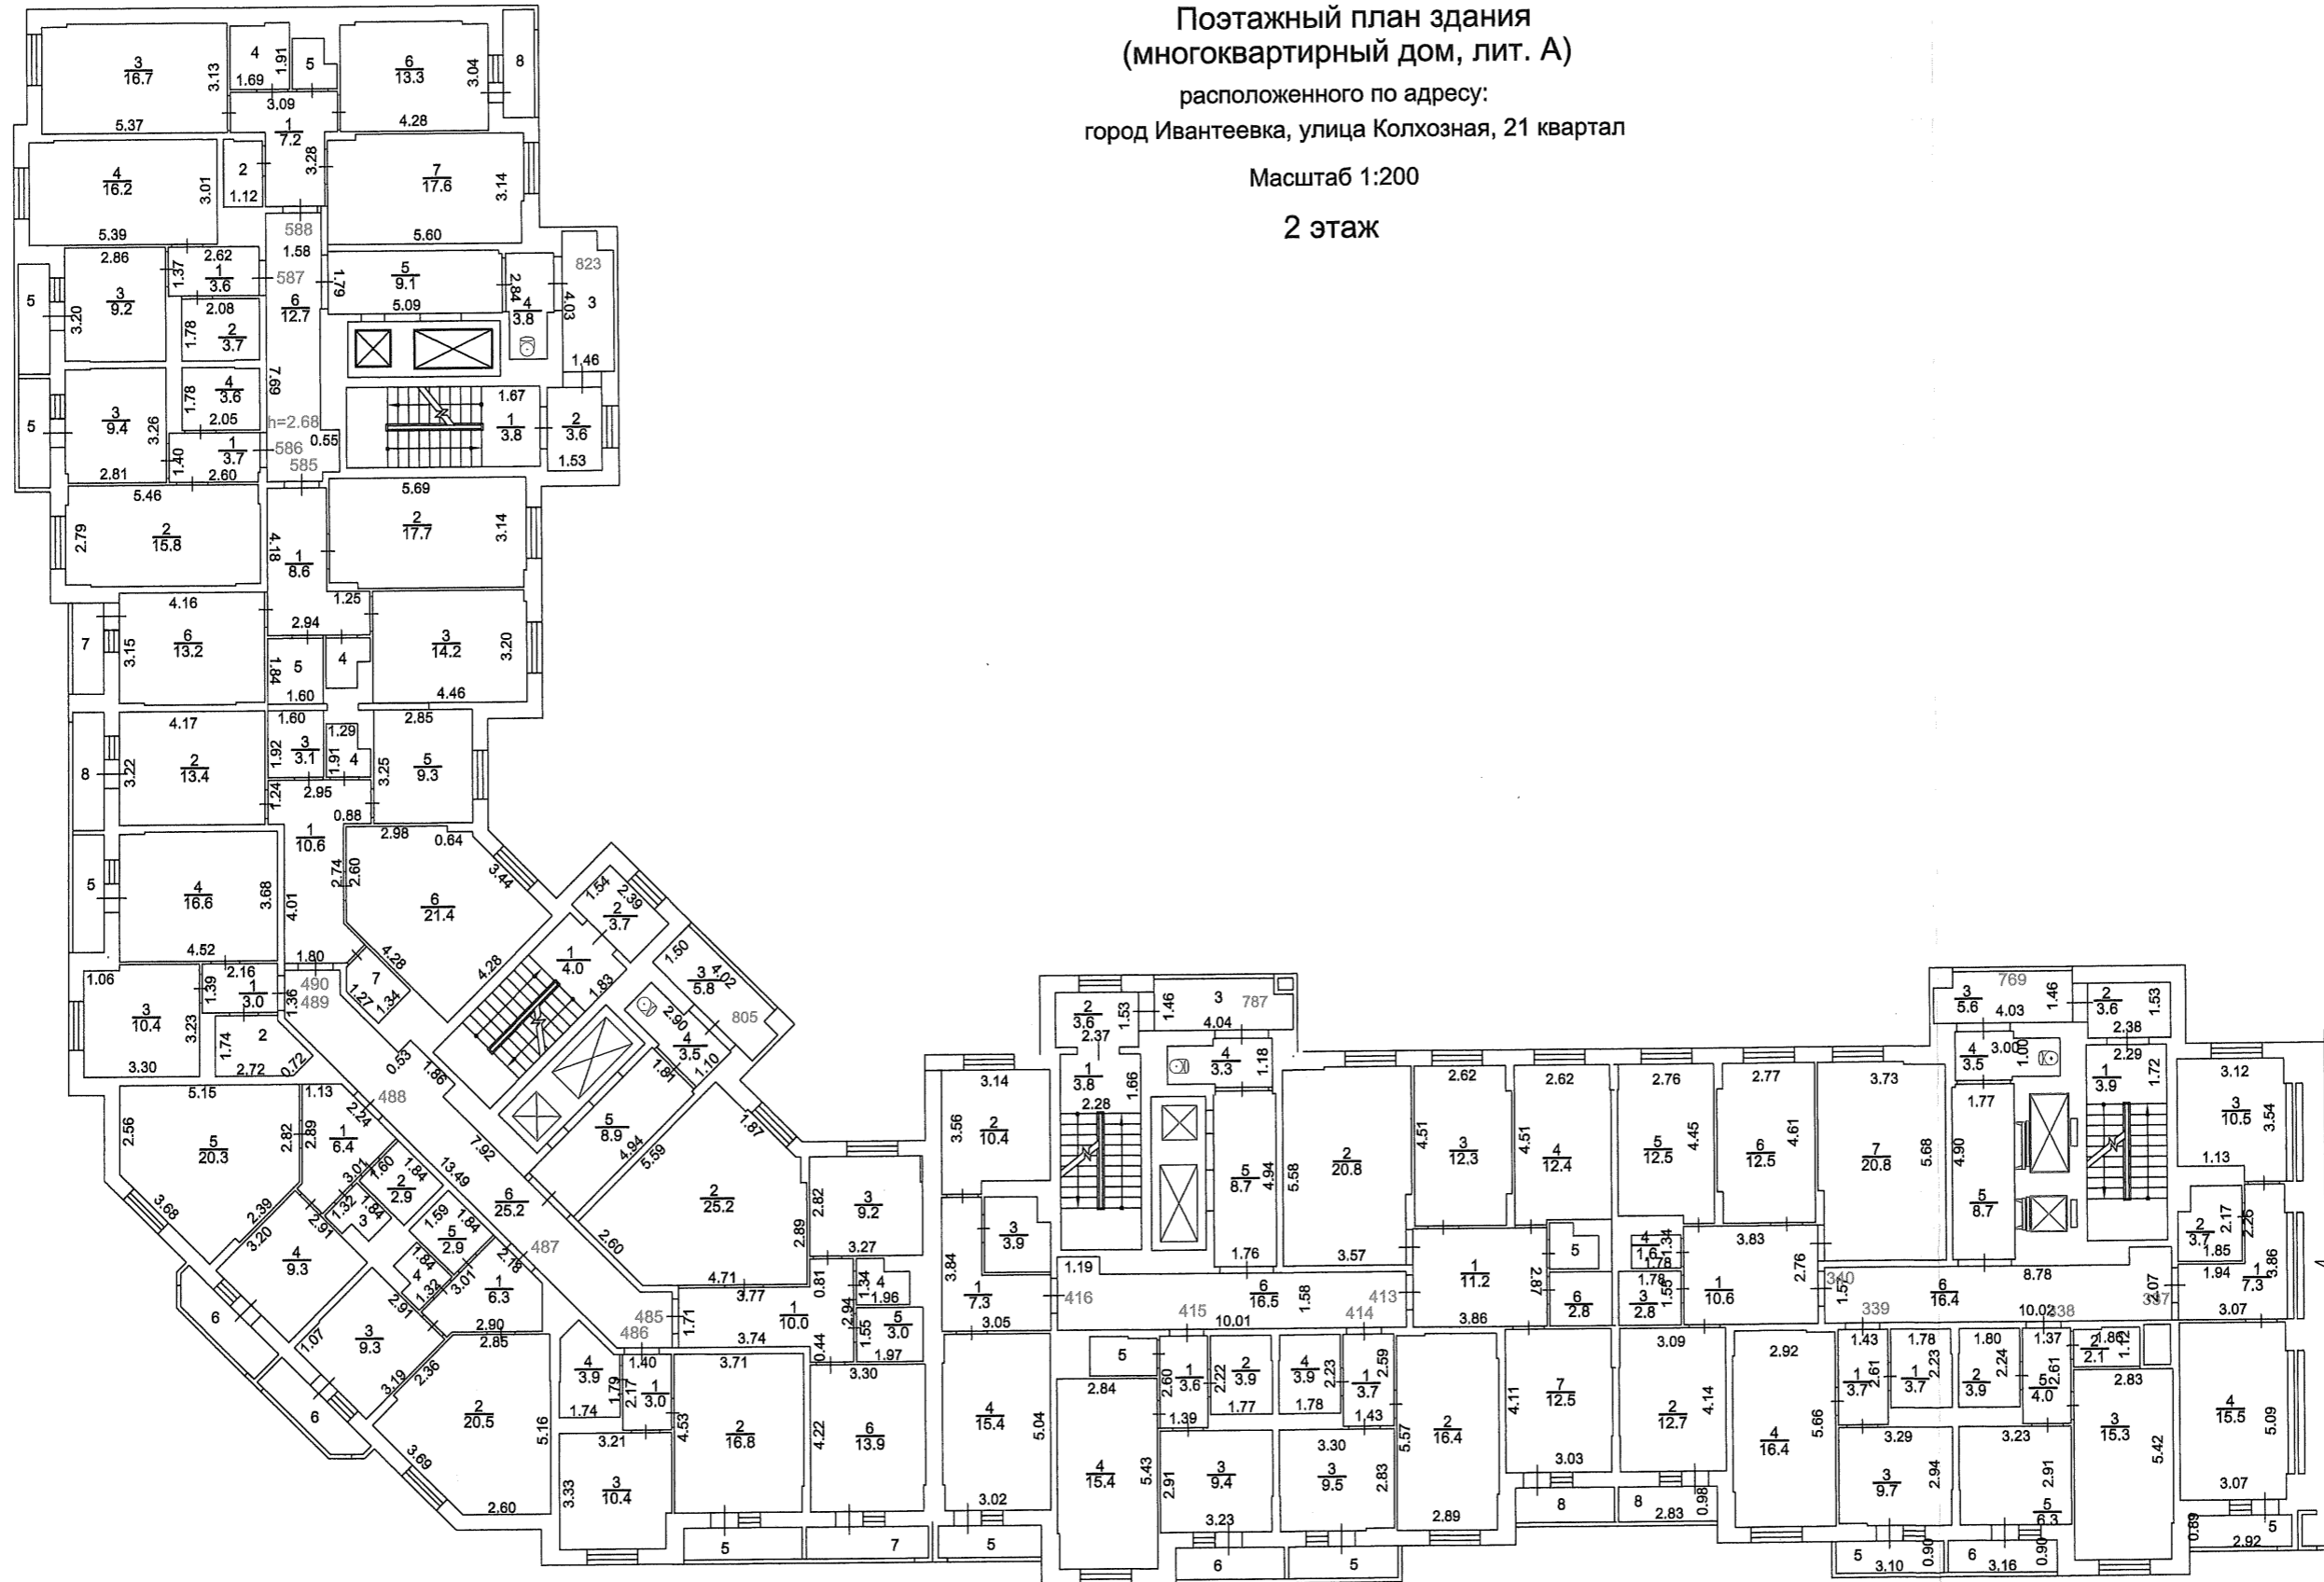

Поэтажный план здания  
(многоквартирный дом, лит. А)  
расположенного по адресу:  
город Ивантеевка, улица Колхозная, 21 квартал

Масштаб 1:200

2 этаж

Королевский филиал ГУП МО "МОБТИ"

Ивантеевский отдел

Изготовлено 05.09.2016