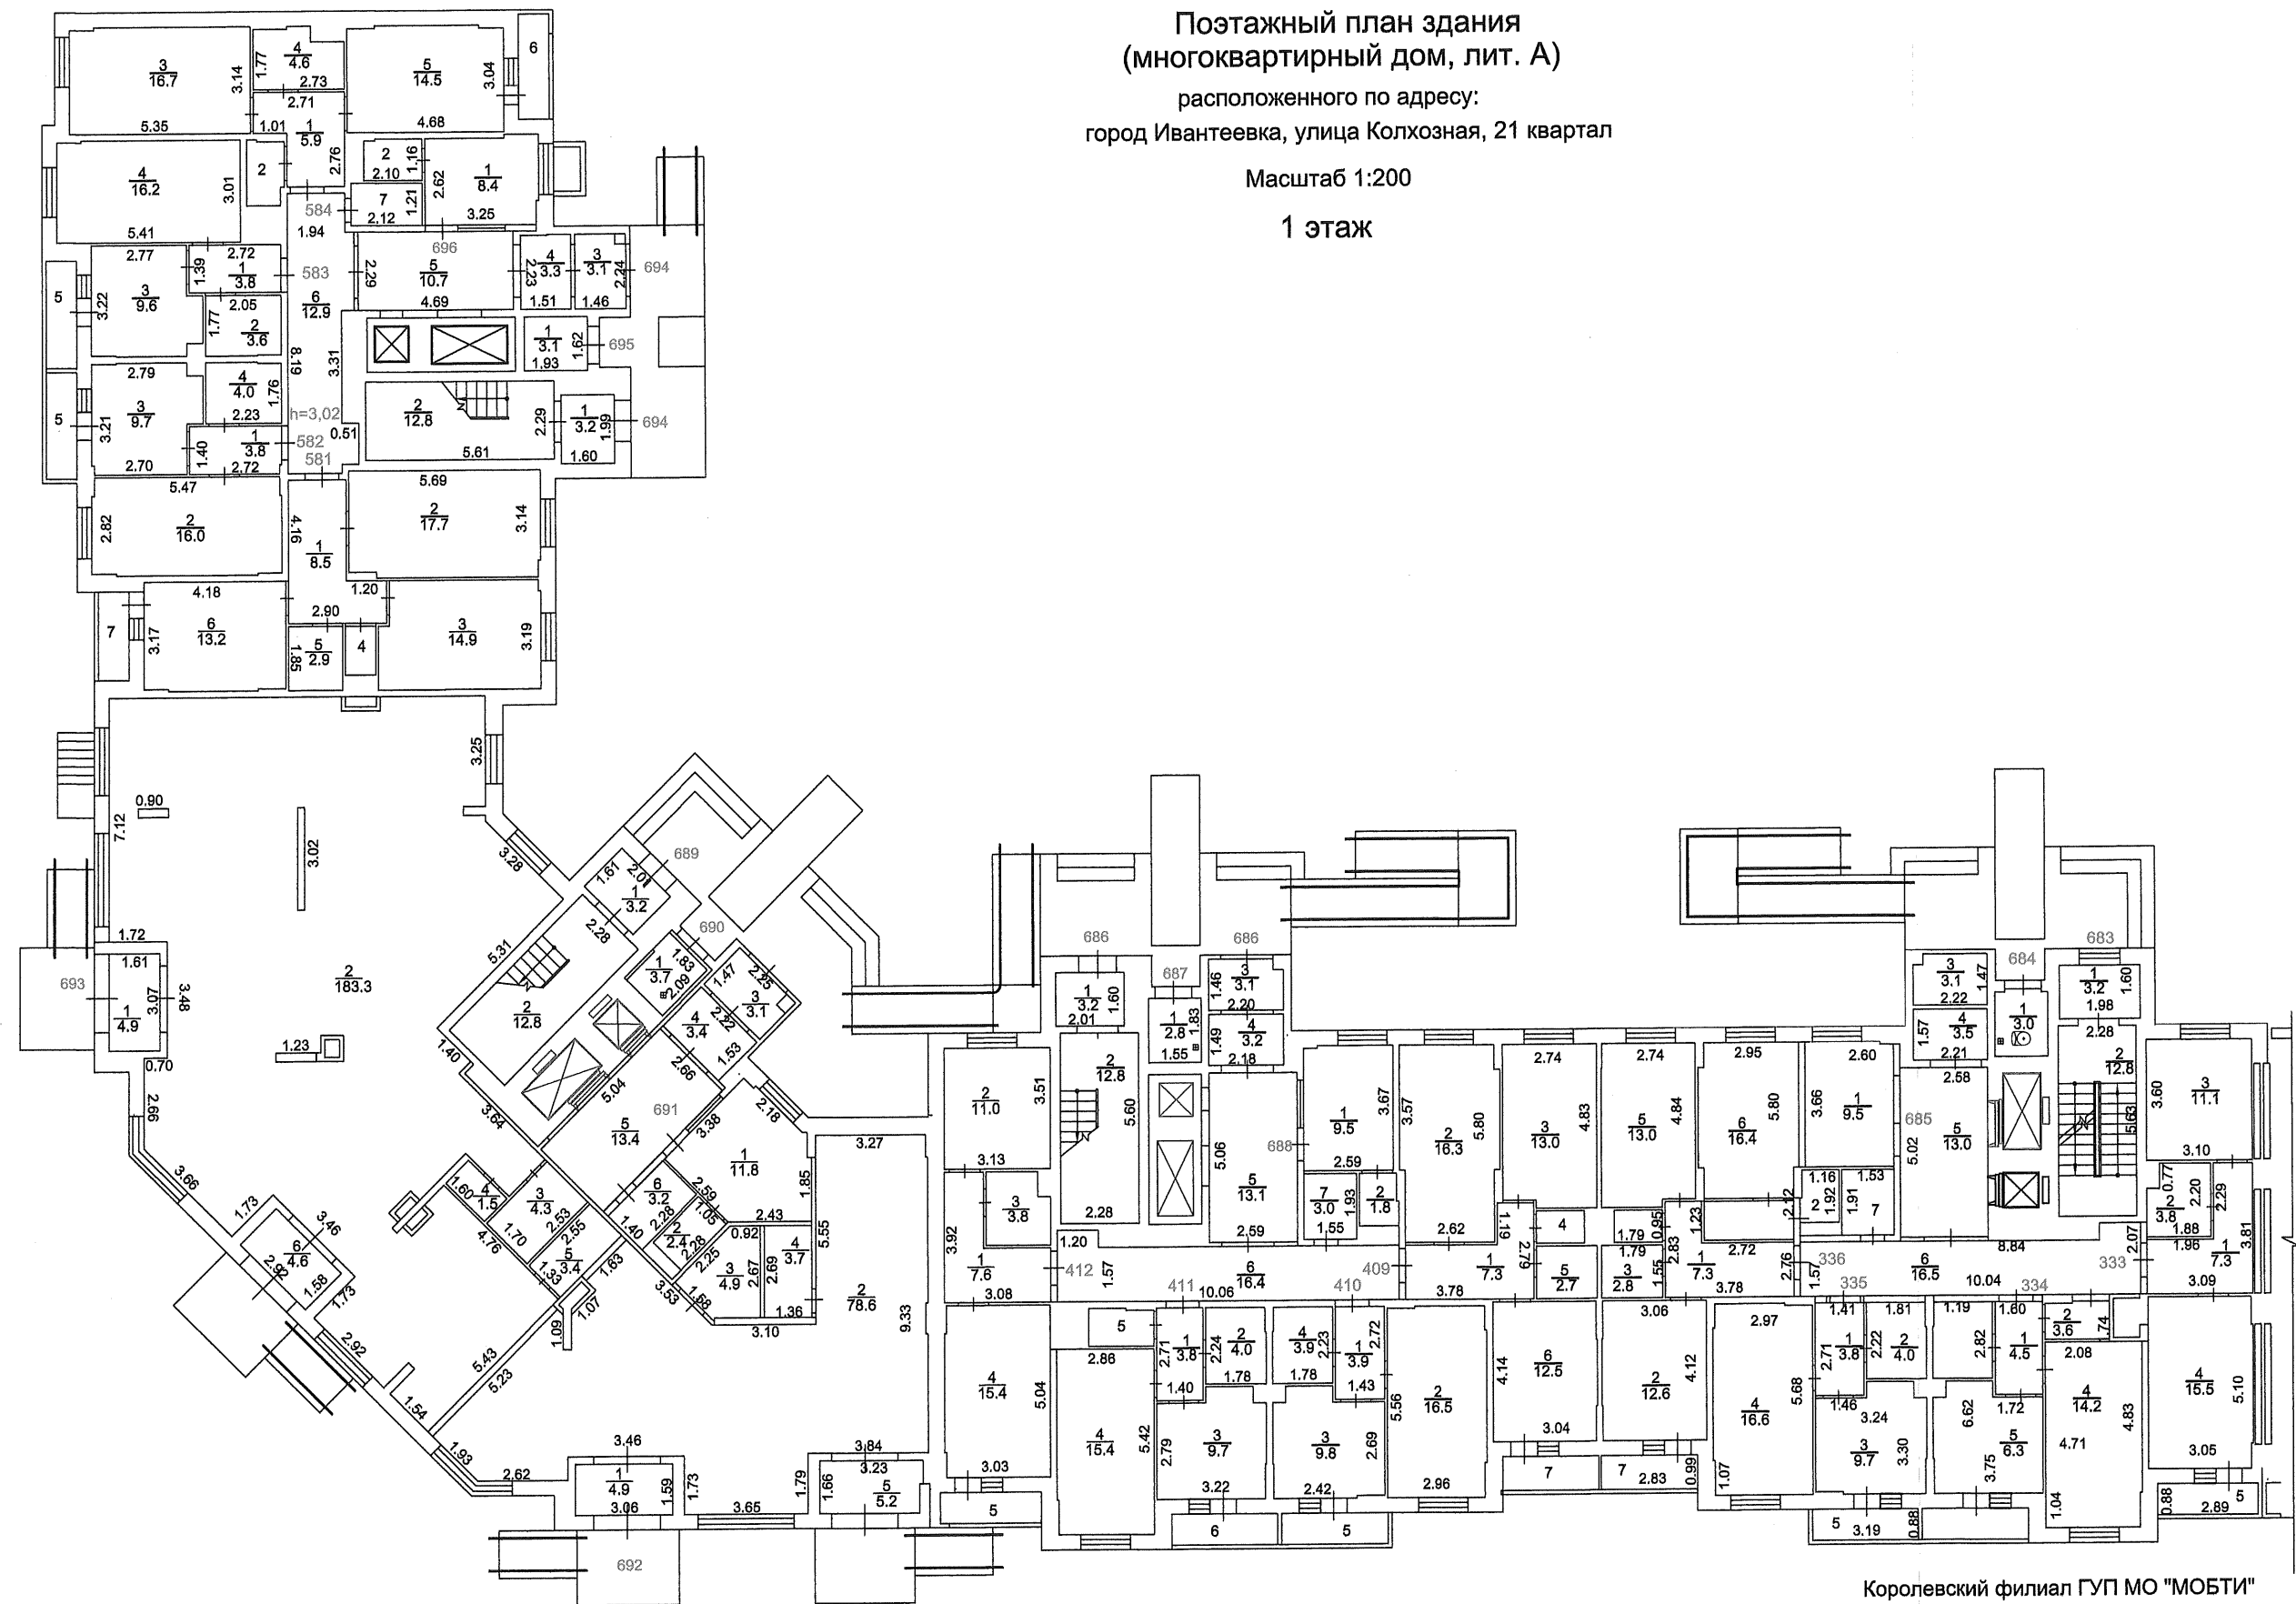

Поэтажный план здания
 (многоквартирный дом, лит. А)
 расположенного по адресу:
 город Ивантеевка, улица Колхозная, 21 квартал

Масштаб 1:200
 1 этаж

Королевский филиал ГУП МО "МОБИ"
 Ивантеевский отдел
 Изготовлено 05.09.2016
 По состоянию на 05.05.2016
 Изготовил *Кокорев И.Ю. Просветова Н.В.*
 Проверил *Рыкова Н.Н.*

Поэтажный план здания
(многоквартирный дом, лит. А)

расположенного по адресу:
город Ивантеевка, улица Колхозная, 21 квартал

Масштаб 1:200

1 этаж

Королевский филиал ГУП МО "МОБИ"

Ивантеевский отдел

Изготовлено 05.09.2016