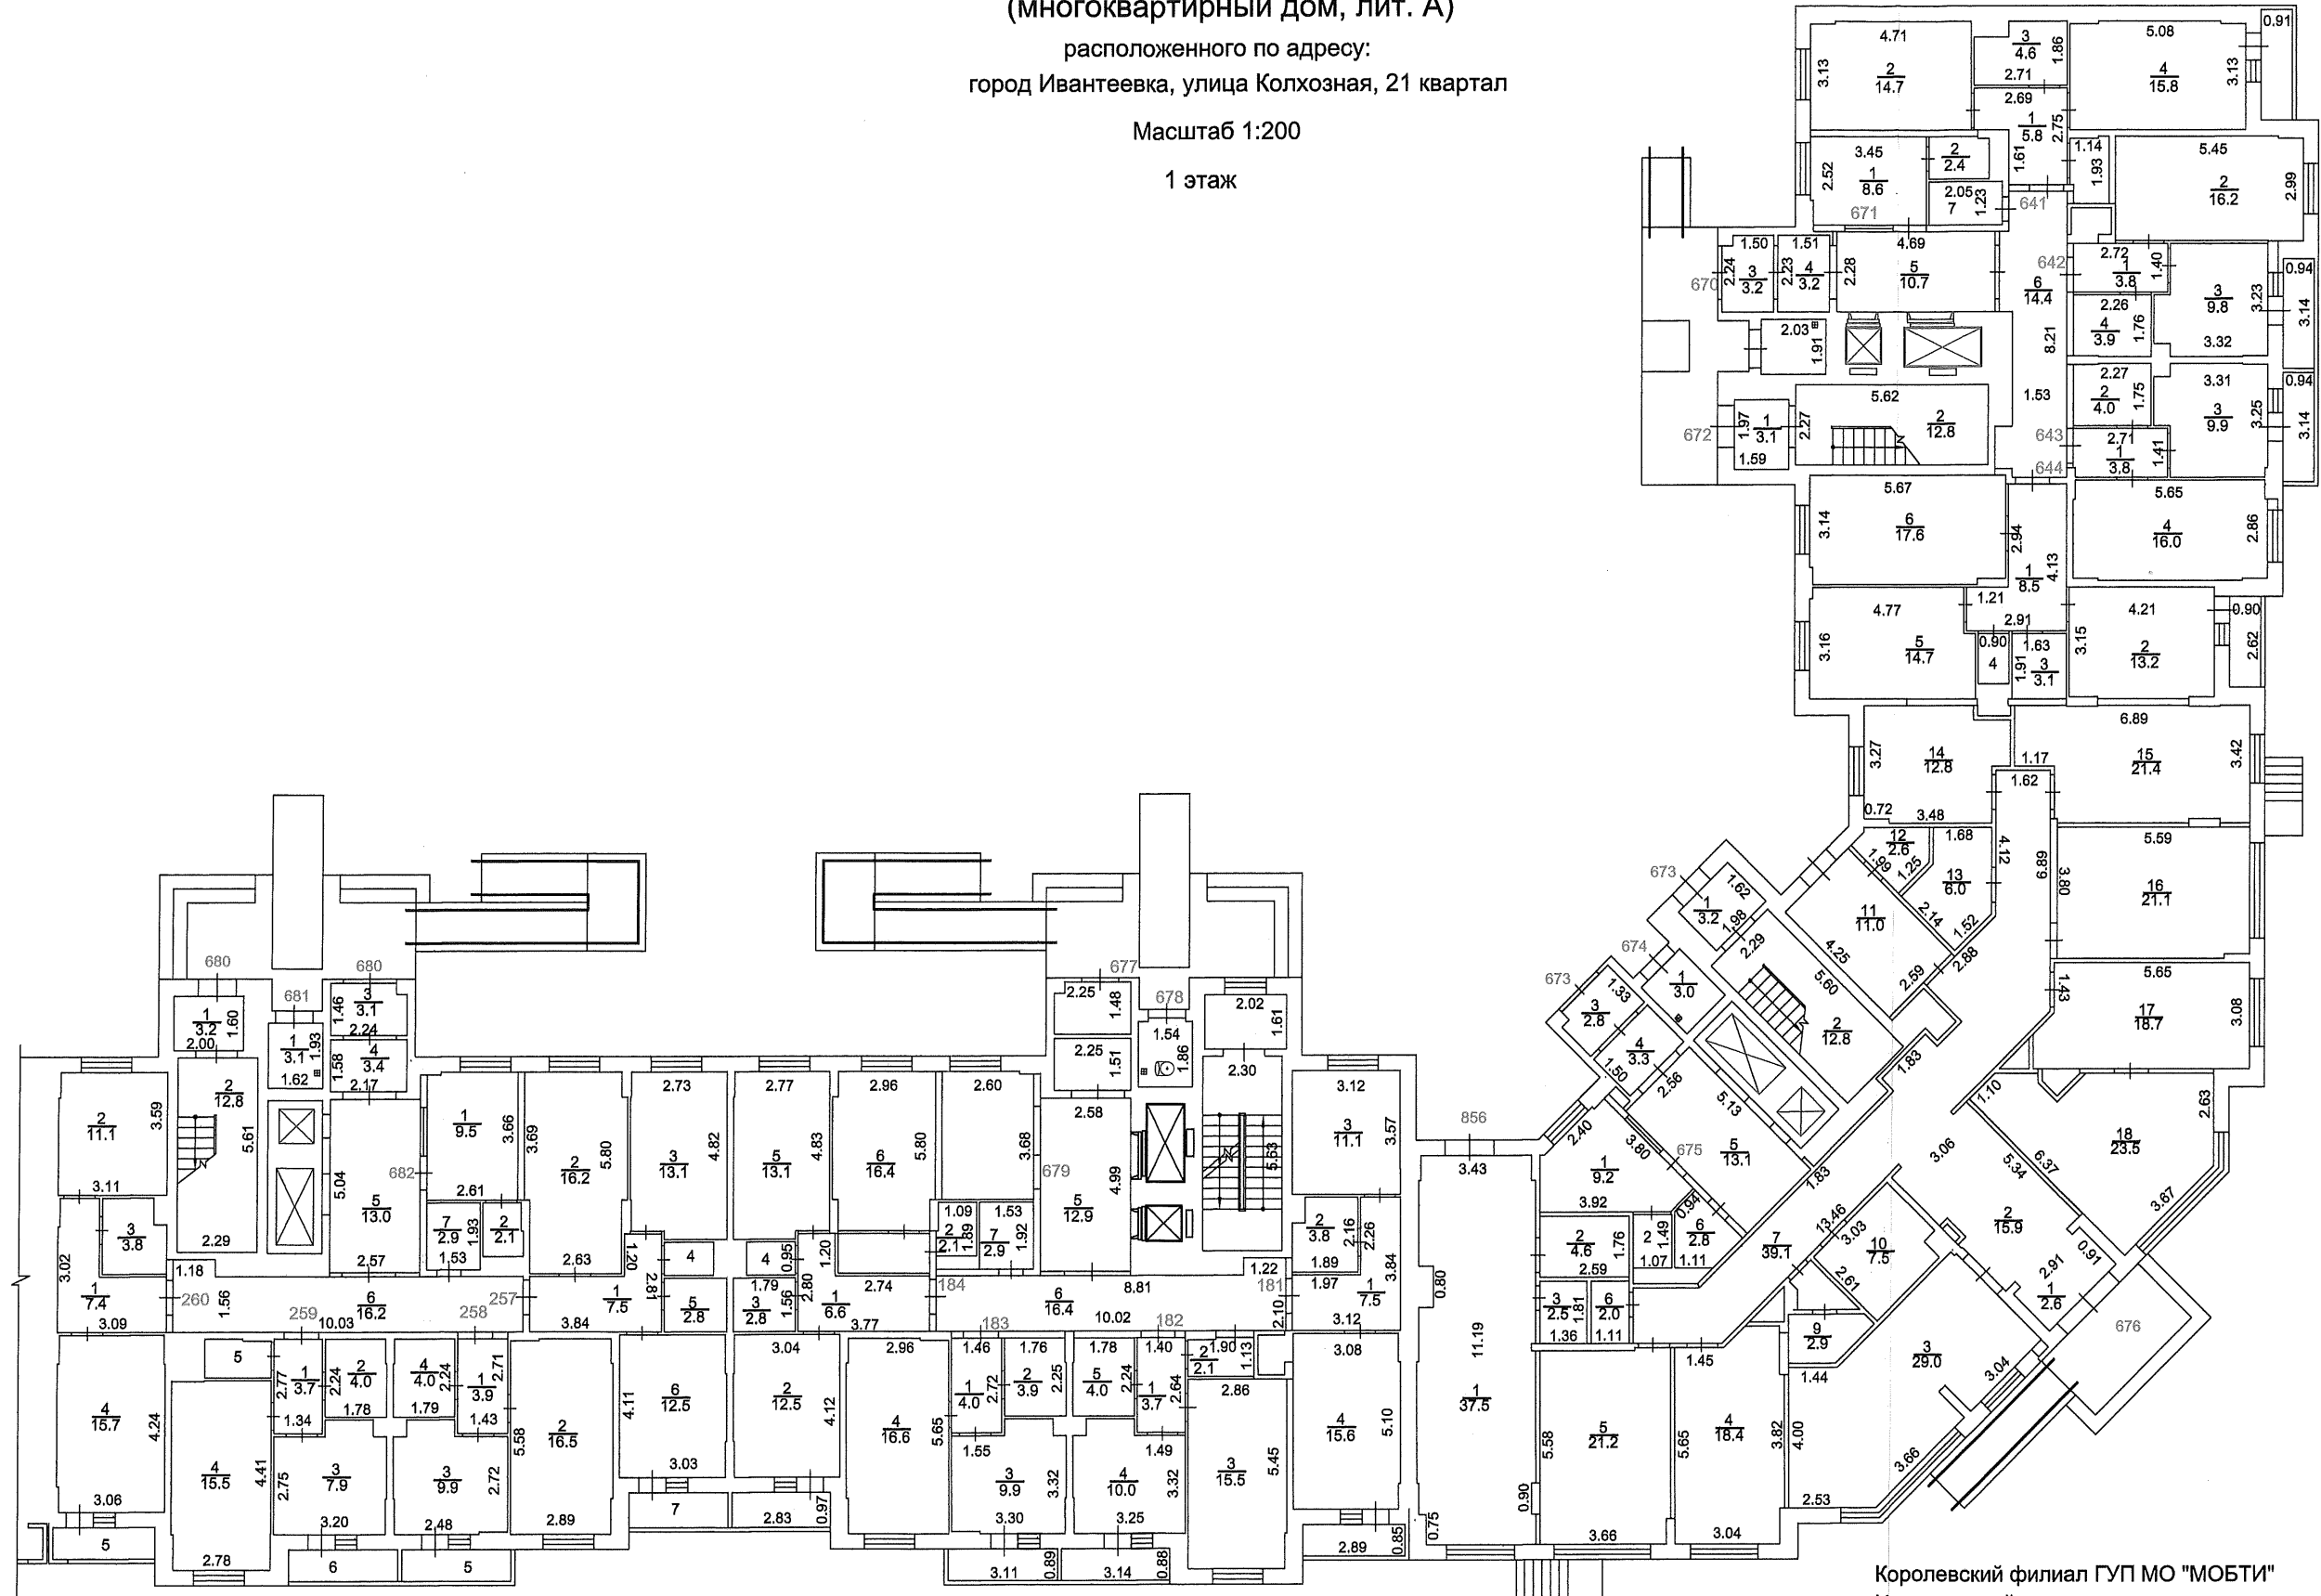

Поэтажный план здания
 (многоквартирный дом, лит. А)
 расположенного по адресу:
 город Ивантеевка, улица Колхозная, 21 квартал

Масштаб 1:200
 1 этаж

Королевский филиал ГУП МО "МОБИ"
 Ивантеевский отдел
 Изготовлено 05.09.2016
 По состоянию на 05.05.2016
 Изготовил *Кокорев И.Ю. Просветова Н.В.*
 Проверил *Рыкова Н.Н.*

Поэтажный план здания
(многоквартирный дом, лит. А)

расположенного по адресу:
город Ивантеевка, улица Колхозная, 21 квартал

Масштаб 1:200

1 этаж

Королевский филиал ГУП МО "МОБИ"

Ивантеевский отдел

Изготовлено 05.09.2016